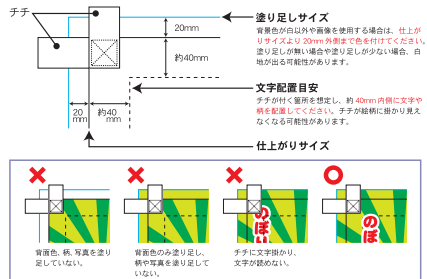

■塗り足しについて

- ① 別注品のデザインは入稿される際、**仕上がりサイズより20mm外側の青線まで必ずデザインを行ってください**。
- ② 背景色が白以外の背景色や画像を使用する場合は、**仕上がりサイズより20mm外側まで色を付けてください**。
塗り足しが無い場合や塗り足しが少ない場合、白地が出る可能性があります。
- ③ チチが付く箇所を想定し**40mm内側に文字や柄を配置してください**、チチが絡絡に掛かり見えなくなる可能性があります。

【黒線】 **仕上がりサイズ**となります。

【青線】 背景色が白以外の場合、仕上がりサイズから**20mm外側**まで塗り足しを付けてください。

サイズ: W700×H2000mm
仕立て: 左チチ