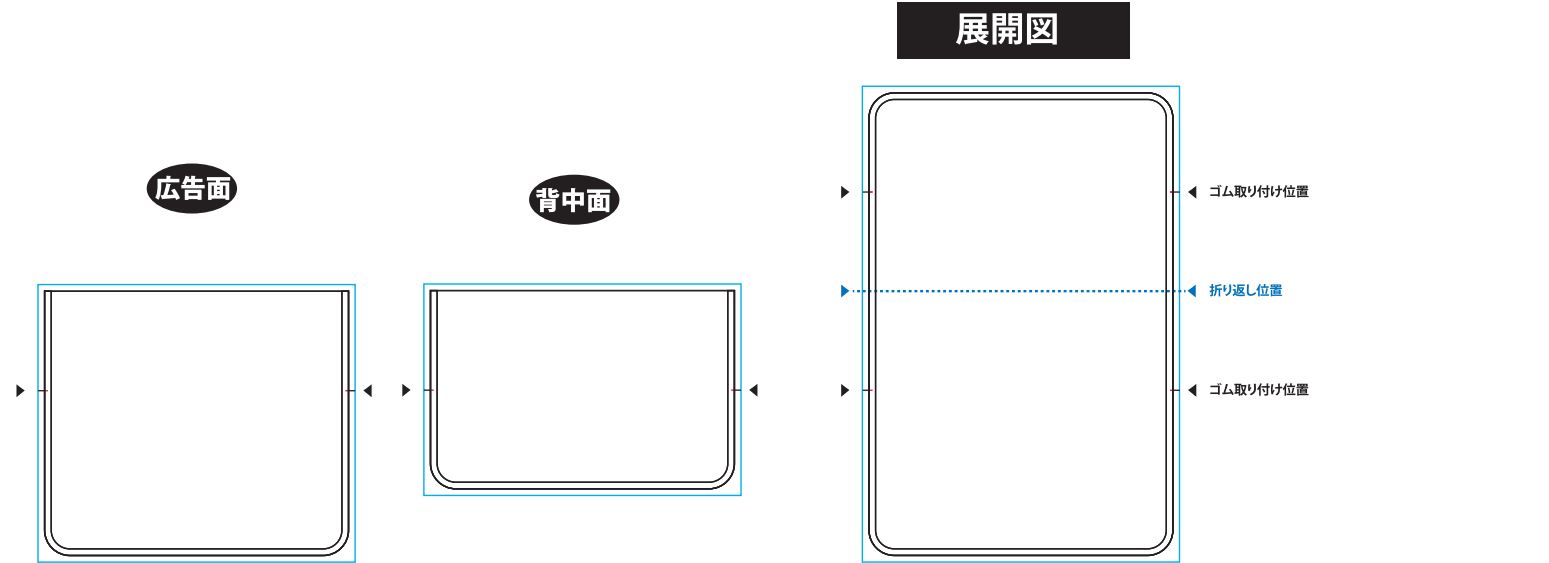

印刷データ作成時の注意事項

※のほり作成前に必ずお読みください！
※店舗名等のロゴをデータで支給いただく場合、下記に合わせてデータをご用意ください。

- 【黒線】仕上がりサイズとなります。
- 【青線】背景色が白以外の場合、仕上がりサイズより大きく塗り足しを付けてください。

サイズ：W460×H700mm
(広告面：400mm 背中面：300mm)
W460×H930mm 以内でサイズ調節可能です。

パイアステープ色見本 (この中よりお選びください)