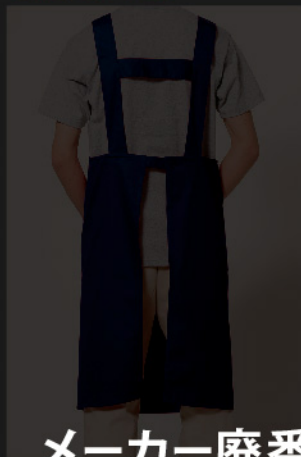

WEAR H型エプロン

category:5 Apron

安心の着用感が魅力の H型エプロン

取寄商品 送料別途

Price 価格

■M

¥一枚 ¥3,000 (+消費税)

■L

¥一枚 ¥3,000 (+消費税)

H型

BACKSTYLE

メーカー廃番

6
color

Color chart 展開色

ブラック

M 番 19422
L 番 19423