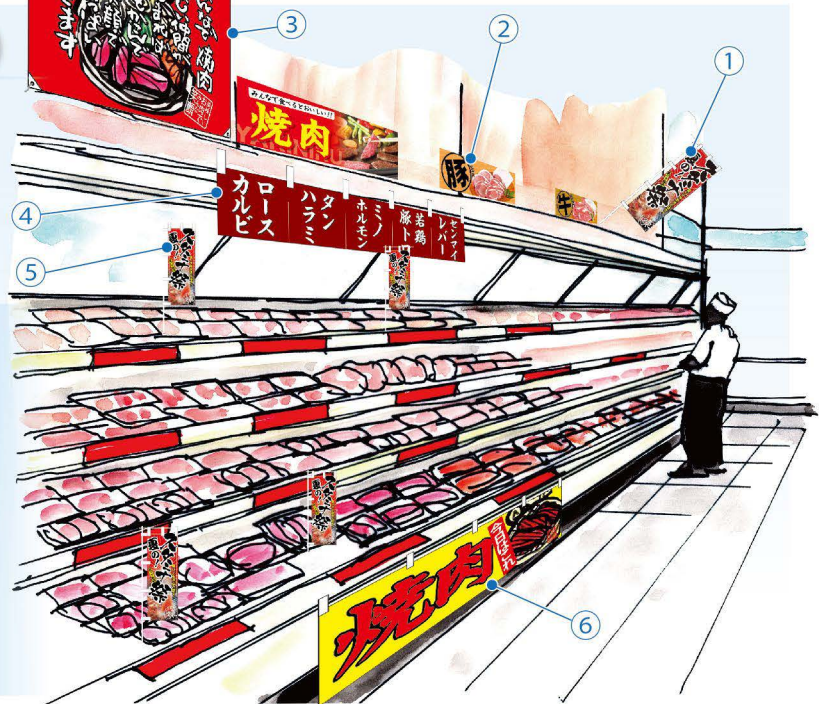

精肉 売場

NewDesign 満載

手軽に出来る
プロの演出

集客できる、売場づくりを
力強くサポートいたします。
分かりやすく、楽しい売場が
集客のポイント!

集客
万来

催事、イベント内容に合わせた売場づくりのご提案

通年の売り場づくり

①ハーフのぼり	No.68610	P4 掲載
②発泡パネル	No.63956、63957、68955	P8 掲載
③ドロップ幕	No.68753	P10 掲載
④カウンターのれん	No.68712、68713、68714	P7 掲載
⑤ミニのぼり	No.68650	P4 掲載
⑥横幕	No.68701	P6 掲載

売場を演出する販促物は、売場全体の雰囲気を作り出します。

いつでも賑やかで活気のある売場は一見すると魅力的ですが、変化に欠けるといふ部分もあります。

そこで「通年」という状態の販促をあえて作ることをお勧め致します。

季節のアピールやイベント時にガラリと雰囲気を変えることで、お客様を飽きさせない売場作りをしましょう。

季節の強化商品の売り場づくり

①ハーフのぼり	No.68981	P4 掲載
②発泡パネル	No.69079、69085、69080	P8 掲載
③ドロップ幕	No.68797	P10 掲載
④カウンターのれん	No.68717	P7 掲載
⑤ミニのぼり	No.68985	P4 掲載
⑥横幕	No.68705	P6 掲載

季節感の打ち出しは売上を大きく左右する大切な販促です。

来店されるお客様が感じている季節感と、売場の季節感がマッチすることで、お客様の購買欲求が大きくなるのです。

見慣れた売場のイメージがガラリと変わればお客様は必ず反応していただけます。

天気予報の気温やお客様の服装の変化などにアンテナを張り、ベストなタイミングで季節の演出をしましょう。

Q 売場を目立つ様にしたい効果的な販促物は何？

A 目立たせる方法の1つに反対色で売場を演出するやり方があります。例として、黒に黄、赤に白、白に黒など色の明暗で目立たせる方法です。反対色で表現した、のぼりやのれんなど離れた場所からも見える物が良いと思われれます。

Q 季節商品で売上をのばしたい何をすれば良いですか？

季節商品といってもいろいろありますよね。欲張らず分かりやすく表現する事が効果的です。例として、冬のあったか料理を季節到来 あったか鍋。の様にピンポイントでイラストを使用するのも効果的です。

売場づくりの問題解決。よくある質問にお答えします。**A**

強化商品の売り場づくり

①横幕	No.68704	P6 掲載
②発泡パネル	No.69081	P8 掲載
③ドロップ幕	No.68744	P10 掲載
④ミニのぼり	No.68682	P5 掲載