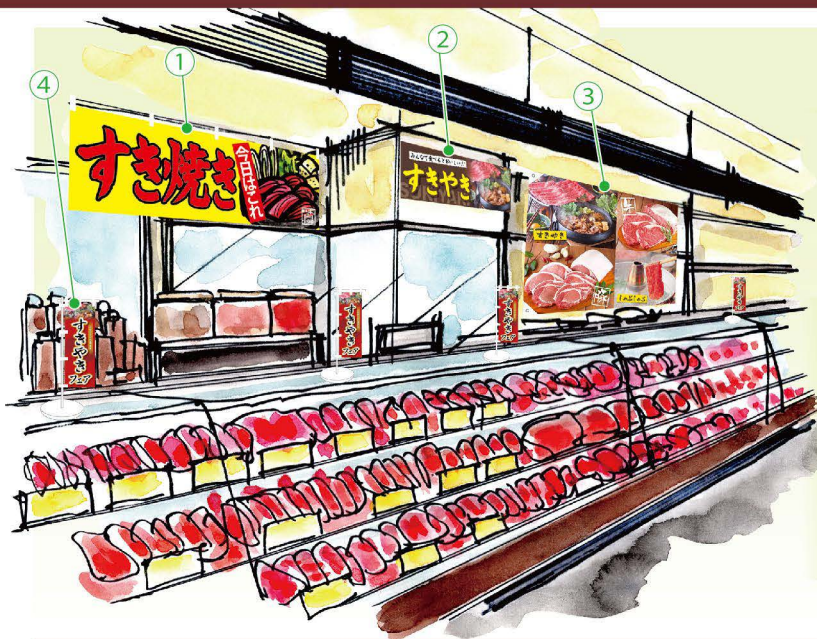

売場を演出する販促物は、売場全体の雰囲気を作り出します。

いつでも賑やかで活気のある売場は一見すると魅力的ですが、変化に欠けるといふ部分もあります。

そこで「通年」という状態の販促をあえて作ることをお勧め致します。

季節のアピールやイベント時にガラリと雰囲気を変えることで、お客様を飽きさせない売場作りをしましょう。

季節の強化商品の売り場づくり

①ハーフのぼり	No.68981	P4 掲載
②発泡パネル	No.69079、69085、69080	P8 掲載
③ドロップ幕	No.68797	P10 掲載
④カウンターのれん	No.68717	P7 掲載
⑤ミニのぼり	No.68985	P4 掲載
⑥横幕	No.68705	P6 掲載

季節感の打ち出しは売上を大きく左右する大切な販促です。

来店されるお客様が感じている季節感と、売場の季節感がマッチすることで、お客様の購買欲求が大きくなるのです。

見慣れた売場のイメージがガラリと変わればお客様は必ず反応していただけます。

天気予報の気温やお客様の服装の変化などにアンテナを張り、ベストなタイミングで季節の演出をしましょう。

Q 売場を目立つ様にしたい効果的な販促物は何？

A 目立たせる方法の1つに反対色で売場を演出するやり方があります。例として、黒に黄、赤に白、白に黒など色の明暗で目立たせる方法です。反対色で表現した、のぼりやのれんなど離れた場所からも見える物が良いと思われれます。

Q 季節商品で売上をのばしたい何をすれば良いですか？

季節商品といってもいろいろありますよね。欲張らず分かりやすく表現する事が効果的です。例として、冬のあったか料理を季節到来 あったか鍋。の様にピンポイントでイラストを使用するのも効果的です。

売場づくりの問題解決。よくある質問にお答えします。**A**

強化商品の売り場づくり

①横幕	No.68704	P6 掲載
②発泡パネル	No.69081	P8 掲載
③ドロップ幕	No.68744	P10 掲載
④ミニのぼり	No.68682	P5 掲載

お店のブランディングは、集客や固定客作りに欠かせません。ブランディングには様々な要素がありますが、例えば「高級感」も大きな割合を占める要素です。

売場の雰囲気を高級なイメージで演出することで、お客様の心の敷居は高くなります。

しかし商品の値段が想定していた価格よりも安かった場合、一気に購入率が高まります。

つまり、売場の中で比較的高級な商品は少し過剰なくらいの販促で高級感を演出することで売れやすくなるのです。