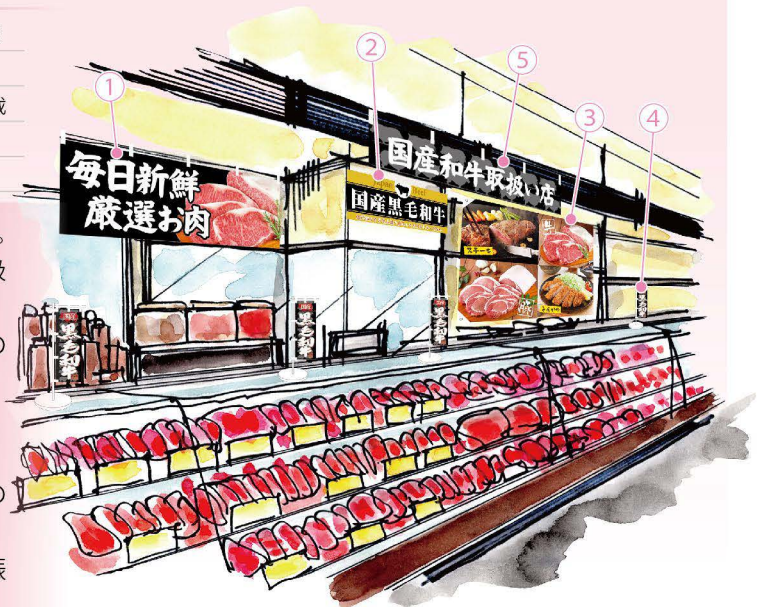

高級商品の売り場づくり

①横幕	No.68709	P6 掲載
②発泡パネル	No.63958	P8 掲載
③ドロップ幕	No.68743	P10 掲載
④ミニのぼり	No.68673	P5 掲載
⑤カウンターのれん	No.68718	P7 掲載

お店のブランディングは、集客や固定客作りに欠かせません。ブランディングには様々な要素がありますが、例えば「高級感」も大きな割合を占める要素です。

売場の雰囲気を高級なイメージで演出することで、お客様の心の敷居は高くなります。

しかし商品の値段が想定していた価格よりも安かった場合、一気に購入率が高まります。

つまり、売場の中で比較的高級な商品は少し過剰なくらいの販促で高級感を演出することで売れやすくなるのです。

最初に身構えた分、それが解けると一気に安心するという振り子の原理ですね。

イベントで集客する売り場づくり

①のぼり	No.SNB-4401、SNB-4402	P5 掲載
②カウンターのれん	No.68721	P7 掲載
③発泡パネル	No.69084	P8 掲載
④横幕	No.68710、68702	P6 掲載
⑤ミニのぼり	No.68660、68661	P5 掲載
⑥ハッピー	No.1541	P7 掲載

短期イベントはとにかく瞬発力が大切です。少しやりすぎと思うくらいの販促が、実は丁度良いと言われています。

まずは何のイベントなのか、その内容がお客様に一目で伝わる分かりやすい販促を心がけましょう。

あとはお客様の購買意欲をそそる活気溢れた催事会場にするため、設置可能なアイテムはなるべく多く設置しましょう。