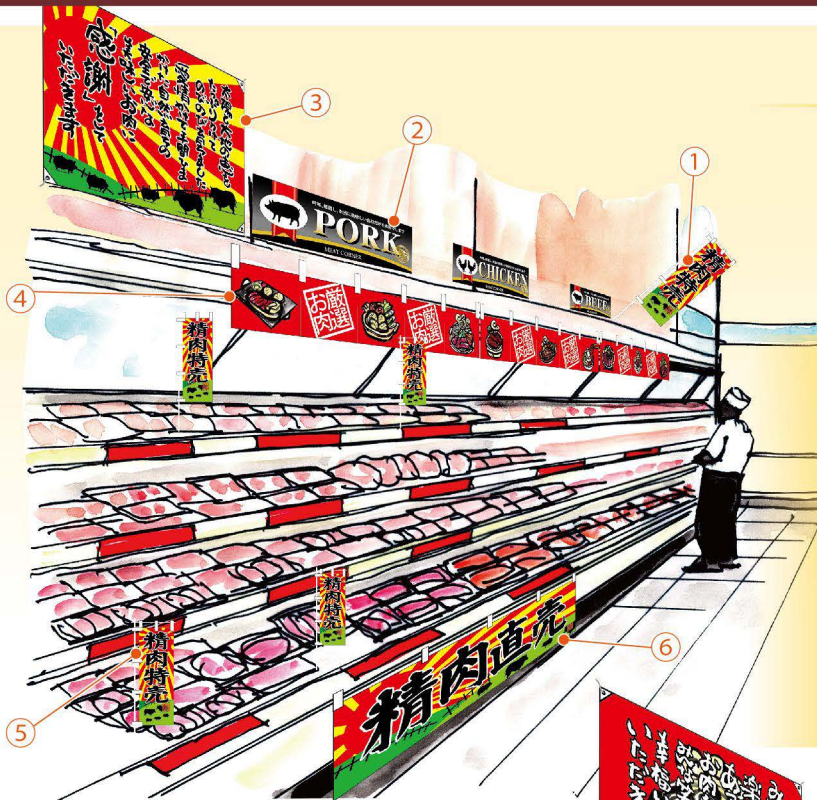

CONTENTS

- 1P~3P/売場づくりのご提案
- 4P~5P/ミニのぼり、ハーフのぼり
レギュラーのぼり
- 6P/横幕
- 7P/カウンターのれん、カウンター横幕
フルカラーはっぴ
- 8P/パネル、変型パネル
- 9P/アーチパネル、アーチパネル(小)
- 10P/ドロップ幕
- 11P~15P/セミオーダースタイルのご案内
- 16P/オーダーシート

SuperMarket
スーパーマーケット

精肉 売場

NewDesign 満載

手軽に出来る
プロの演出

集客できる、売場づくりを
力強くサポートいたします。
分かりやすく、楽しい売場が
集客のポイント!

集客
万来

催事、イベント内容に合わせた売場づくりのご提案

通年の売り場づくり

①ハーフのぼり	No.68610	P4 掲載
②発泡パネル	No.63956、63957、68955	P8 掲載
③ドロップ幕	No.68753	P10 掲載
④カウンターのれん	No.68712、68713、68714	P7 掲載
⑤ミニのぼり	No.68650	P4 掲載
⑥横幕	No.68701	P6 掲載

売場を演出する販促物は、売場全体の雰囲気を作り出します。

いつでも賑やかで活気のある売場は一見すると魅力的ですが、変化に欠けるといふ部分もあります。

そこで「通年」という状態の販促をあえて作ることをお勧め致します。

季節のアピールやイベント時にガラリと雰囲気を変えることで、お客様を飽きさせない売場作りをしましょう。

季節の強化商品の売り場づくり

①ハーフのぼり	No.68981	P4 掲載
②発泡パネル	No.69079、69085、69080	P8 掲載
③ドロップ幕	No.68797	P10 掲載
④カウンターのれん	No.68717	P7 掲載
⑤ミニのぼり	No.68985	P4 掲載
⑥横幕	No.68705	P6 掲載

季節感の打ち出しは売上を大きく左右する大切な販促です。

来店されるお客様が感じている季節感と、売場の季節感がマッチすることで、お客様の購買欲求が大きくなるのです。

見慣れた売場のイメージがガラリと変わればお客様は必ず反応していただけます。

天気予報の気温やお客様の服装の変化などにアンテナを張り、ベストなタイミングで季節の演出をしましょう。

Q 売場を目立つ様にしたい効果的な販促物は何？

A 目立たせる方法の1つに反対色で売場を演出するやり方があります。例として、黒に黄、赤に白、白に黒など色の明暗で目立たせる方法です。反対色で表現した、のぼりやのれんなど離れた場所からも見える物が良いと思われれます。