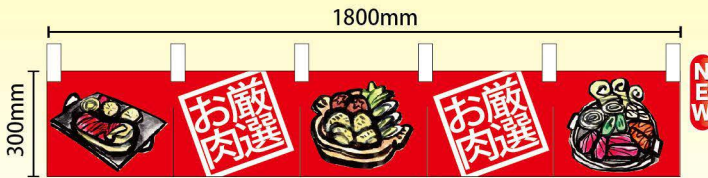

No.68717 設置イメージ

商品No.68712 1枚 ¥2,800 (+消費税)
★5 受注生産