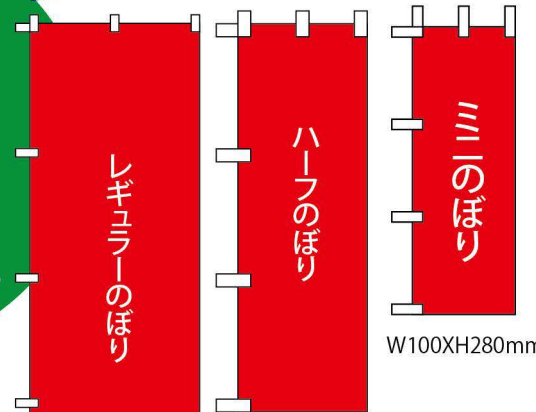

W100XH280mm

W300XH900mm

W600XH1800mm