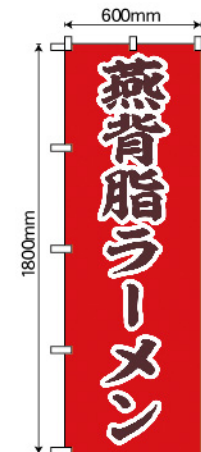

## No.79

サイズ：  
(横幕) W1800×H600mm  
(のぼり) W600×H1800mm  
素材：ポリエステル製

商品No.43840  
N1枚 ¥2,400  
★2 受注生産 (+消費税)

商品No.43841  
N1枚 ¥2,400  
★2 受注生産 (+消費税)

商品No.43842  
N1枚 ¥2,400  
★2 受注生産 (+消費税)

商品No.43991  
N1枚 ¥2,400  
★2 受注生産 (+消費税)