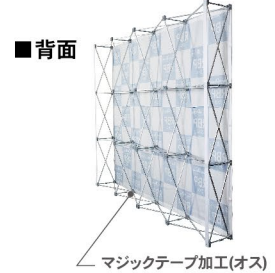

イベント・展示会・合同説明会・記者会見などに最適！
らくに設置・収納が出来、らくに持ち運び出来る商品です！

屋内用

RBP 3×3 タイプ

メディアは別売りです。

※メディア(サイドカバー無し)を設置した場合のイメージです

商品No. **19304**
1台 **¥70,000**
通常在庫品 (+消費税) **K** **価格改定**

- 本体サイズ: W2265×H2265×D295mm
- 素材: アルミ、ABS樹脂
- 重量: 6.9kg(ケース込み/9.8kg)
- ※専用ケース付き
- ※付属マジックテープ(長さ約14m、幅50mm)

RBP 3×4 タイプ

メディアは別売りです。

※メディア(サイドカバー無し)を設置した場合のイメージです

商品No. **19305**
1台 **¥75,000**
通常在庫品 (+消費税) **K** **価格改定**

- 本体サイズ: W3005×H2265×D295mm
- 素材: アルミ、ABS樹脂
- 重量: 8.7kg(ケース込み/11.6kg)
- ※専用ケース付き
- ※付属マジックテープ(長さ約15m、幅50mm)

適合メディアサイズ **別売**

※別売のパネル幕は仕様により価格が異なります。

サイドカバー無しの場合

サイズ
W2265×H2265mm

サイドカバー有りの場合

サイズ
W2955×H2265mm

適合メディアサイズ **別売**

※別売のパネル幕は仕様により価格が異なります。

サイドカバー無しの場合

サイズ
W3005×H2265mm

サイドカバー有りの場合

サイズ
W3695×H2265mm

※色や形は実物の商品と若干異なる場合があります。予めご了承ください。

160 サイズ 梱包状態の三辺合計が160cmを超える商品です。この大きさの商品は配送業者がご指定いただけない場合がございます。予めご了承ください。

RBP 3×5 タイプ

メディアは別売りです。