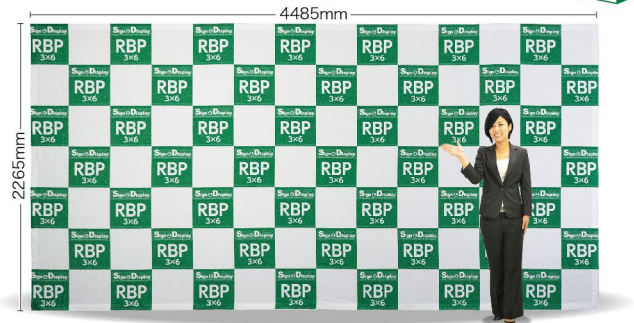

サイドカバー無しの場合

サイズ
W3005×H2265mm

サイドカバー有りの場合

サイズ
W3695×H2265mm

※色や形は実物の商品と若干異なる場合があります。予めご了承ください。

160 サイズ 梱包状態の三辺合計が160cmを超える商品です。この大きさの商品は配送業者がご指定いただけない場合がございます。予めご了承ください。

RBP 3×5 タイプ

メディアは別売りです。

適合メディアサイズ

別売

※別売のパネル幕は仕様により価格が異なります。

サイドカバー無しの場合

サイズ
W3745×H2265mm

サイドカバー有りの場合

サイズ
W4435×H2265mm

※色や形は実物の商品と若干異なる場合があります。予めご了承ください。

160以上 梱包状態の三辺合計が160cmを超える商品です。この大きさの商品は配送業者がご指定いただけない場合がございます。予めご了承ください。

RBP 3×6 タイプ

メディアは別売りです。

■ 正面

■ 背面

※メディア(サイドカバー無し)を設置した場合のイメージです

商品No. **27245**
1台 ¥ **86,000**
通常在庫品 (+消費税) **K**

価格改定