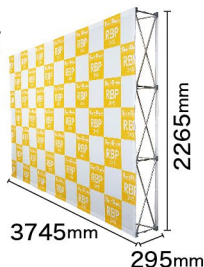

適合メディアサイズ **別売**

※別売のパネル幕は仕様により価格が異なります。

サイドカバー無しの場合

サイズ
W2265×H2265mm

サイドカバー有りの場合

サイズ
W2955×H2265mm

適合メディアサイズ **別売**

※別売のパネル幕は仕様により価格が異なります。

サイドカバー無しの場合

サイズ
W3005×H2265mm

サイドカバー有りの場合

サイズ
W3695×H2265mm

※色や形は実物の商品と若干異なる場合があります。予めご了承ください。

160 サイズ 梱包状態の三辺合計が160cmを超える商品です。この大きさの商品は配送業者がご指定いただけない場合がございます。予めご了承ください。

RBP 3×5 タイプ

メディアは別売りです。

■ 正面

■ 背面

※メディア(サイドカバー無し)を設置した場合のイメージです

商品No. **27244**
1台 ¥ **82,000**
通常在庫品 (+消費税) **K**

価格改定

- 本体サイズ: W3745×H2265×D295mm
- 素材: アルミ、ABS樹脂
- 重量: 11.2kg(ケース込み/12.6kg)
- ※専用ケース付き
- ※付属マジックテープ(長さ約20m、幅50mm)

運搬に便利な
キャスター付き
キャリーケースが
付属しています。

適合メディアサイズ

別売

※別売のパネル幕は仕様により価格が異なります。

サイドカバー無しの場合

サイズ
W3745×H2265mm

サイドカバー有りの場合

サイズ
W4435×H2265mm

※色や形は実物の商品と若干異なる場合があります。予めご了承ください。