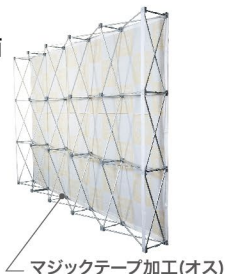

適合メディアサイズ **別売**

※別売のパネル幕は仕様により価格が異なります。

サイドカバー無しの場合

サイズ
W2265×H2265mm

サイドカバー有りの場合

サイズ
W2955×H2265mm

適合メディアサイズ **別売**

※別売のパネル幕は仕様により価格が異なります。

サイドカバー無しの場合

サイズ
W3005×H2265mm

サイドカバー有りの場合

サイズ
W3695×H2265mm

※色や形は実物の商品と若干異なる場合があります。予めご了承ください。

160 サイズ 梱包状態の三辺合計が160cmを超える商品です。この大きさの商品は配送業者がご指定いただけない場合がございます。予めご了承ください。

RBP 3×5 タイプ

メディアは別売りです。

■ 正面

■ 背面

※メディア(サイドカバー無し)を設置した場合のイメージです

商品No. **27244**
1台 ¥ **82,000**
通常在庫品 (+消費税) **K**

価格改定

- 本体サイズ: W3745×H2265×D295mm
- 素材: アルミ、ABS樹脂
- 重量: 11.2kg(ケース込み/12.6kg)
- ※専用ケース付き
- ※付属マジックテープ(長さ約20m、幅50mm)

運搬に便利な
キャスター付き
キャリーケースが
付属しています。

適合メディアサイズ

別売

※別売のパネル幕は仕様により価格が異なります。

サイドカバー無しの場合

サイズ
W3745×H2265mm

サイドカバー有りの場合

サイズ
W4435×H2265mm

※色や形は実物の商品と若干異なる場合があります。予めご了承ください。