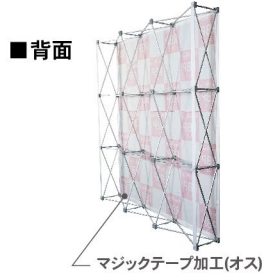

イベント・展示会・合同説明会・記者会見などに最適！
らくに設置・収納が出来、らくに持ち運び出来る商品です！

屋内用

RBP 3×3 タイプ

メディアは別売りです。

※メディア(サイドカバー無し)を設置した場合のイメージです

商品No. **19304**
1台 **¥70,000**
通常在庫品 (+消費税) **K** **価格改定**

- 本体サイズ: W2265×H2265×D295mm
- 素材: アルミ、ABS樹脂
- 重量: 6.9kg(ケース込み/9.8kg)
- ※専用ケース付き
- ※付属マジックテープ(長さ約14m、幅50mm)

RBP 3×4 タイプ

メディアは別売りです。

※メディア(サイドカバー無し)を設置した場合のイメージです

商品No. **19305**
1台 **¥75,000**
通常在庫品 (+消費税) **K** **価格改定**

- 本体サイズ: W3005×H2265×D295mm
- 素材: アルミ、ABS樹脂
- 重量: 8.7kg(ケース込み/11.6kg)
- ※専用ケース付き
- ※付属マジックテープ(長さ約15m、幅50mm)

適合メディアサイズ **別売**

※別売のパネル幕は仕様により価格が異なります。

サイドカバー無しの場合

サイズ
W2265×H2265mm

サイドカバー有りの場合

サイズ
W2955×H2265mm

適合メディアサイズ **別売**

※別売のパネル幕は仕様により価格が異なります。

サイドカバー無しの場合

サイズ
W3005×H2265mm

サイドカバー有りの場合

サイズ
W3695×H2265mm

※色や形は実物の商品と若干異なる場合があります。予めご了承ください。

160 サイズ 梱包状態の三辺合計が160cmを超える商品です。この大きさの商品は配送業者がご指定いただけない場合がございます。予めご了承ください。

RBP 3×5 タイプ

メディアは別売りです。