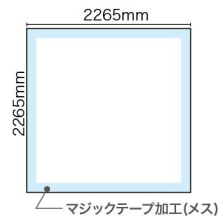

RBP 3×4 タイプ

メディアは別売りです。

※メディア(サイドカバー無し)を設置した場合のイメージです

商品No. **19305**
1台 **¥75,000**
通常在庫品 (+消費税) **K** **価格改定**

- 本体サイズ: W3005×H2265×D295mm
- 素材: アルミ、ABS樹脂
- 重量: 8.7kg(ケース込み/11.6kg)
- ※専用ケース付き
- ※付属マジックテープ(長さ約15m、幅50mm)

適合メディアサイズ **別売**

※別売のパネル幕は仕様により価格が異なります。

サイドカバー無しの場合

サイズ
W2265×H2265mm

サイドカバー有りの場合

サイズ
W2955×H2265mm

適合メディアサイズ **別売**

※別売のパネル幕は仕様により価格が異なります。

サイドカバー無しの場合

サイズ
W3005×H2265mm

サイドカバー有りの場合

サイズ
W3695×H2265mm

※色や形は実物の商品と若干異なる場合があります。予めご了承ください。

160 サイズ 梱包状態の三辺合計が160cmを超える商品です。この大きさの商品は配送業者がご指定いただけない場合がございます。予めご了承ください。

RBP 3×5 タイプ

メディアは別売りです。

サイドカバー有りの場合

サイズ
W5175×H2265mm