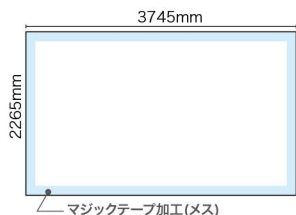

適合メディアサイズ **別売**

※別売のパネル幕は仕様により価格が異なります。

サイドカバー無しの場合

サイズ
W2265×H2265mm

サイドカバー有りの場合

サイズ
W2955×H2265mm

適合メディアサイズ **別売**

※別売のパネル幕は仕様により価格が異なります。

サイドカバー無しの場合

サイズ
W3005×H2265mm

サイドカバー有りの場合

サイズ
W3695×H2265mm

※色や形は実物の商品と若干異なる場合があります。予めご了承ください。

160 サイズ 梱包状態の三辺合計が160cmを超える商品です。この大きさの商品は配送業者がご指定いただけない場合がございます。予めご了承ください。

RBP 3×5 タイプ

メディアは別売りです。

■ 正面

■ 背面

※メディア(サイドカバー無し)を設置した場合のイメージです

商品No. **27244**
1台 ¥ **82,000**
通常在庫品 (+消費税) **K**

価格改定

- 本体サイズ: W3745×H2265×D295mm
- 素材: アルミ、ABS樹脂
- 重量: 11.2kg(ケース込み/12.6kg)
- ※専用ケース付き
- ※付属マジックテープ(長さ約20m、幅50mm)

運搬に便利な
キャスター付き
キャリーケースが
付属しています。

適合メディアサイズ

別売

※別売のパネル幕は仕様により価格が異なります。

サイドカバー無しの場合

サイズ
W3745×H2265mm

サイドカバー有りの場合

サイズ
W4435×H2265mm

※色や形は実物の商品と若干異なる場合があります。予めご了承ください。