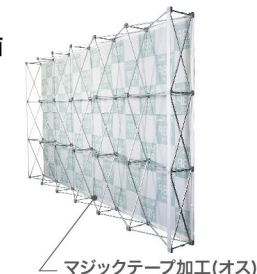

適合メディアサイズ

別売

※別売のパネル幕は仕様により価格が異なります。

サイドカバー無しの場合

サイズ
W3745×H2265mm

サイドカバー有りの場合

サイズ
W4435×H2265mm

※色や形は実物の商品と若干異なる場合があります。予めご了承ください。

160以上 梱包状態の三辺合計が160cmを超える商品です。この大きさの商品は配送業者がご指定いただけない場合がございます。予めご了承ください。

RBP 3×6 タイプ

メディアは別売りです。

■ 正面

■ 背面

※メディア(サイドカバー無し)を設置した場合のイメージです

商品No. **27245**
1台 ¥ **86,000**
通常在庫品 (+消費税) **K**

価格改定

- 本体サイズ: W4485×H2265×D295mm
- 素材: アルミ、ABS樹脂
- 重量: 13kg(ケース込み/14.4kg)
- ※専用ケース付き
- ※付属マジックテープ(長さ約20m、幅50mm)

運搬に便利な
キャスター付き
キャリーケースが
付属しています。

適合メディアサイズ

別売

※別売のパネル幕は仕様により価格が異なります。

サイドカバー無しの場合

サイズ
W4485×H2265mm

サイドカバー有りの場合

サイズ
W5175×H2265mm