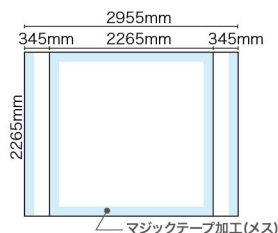

RBP 3×4 タイプ

メディアは別売りです。

※メディア(サイドカバー無し)を設置した場合のイメージです

商品No. **19305**
1台 **¥75,000**
通常在庫品 (+消費税) **K** **価格改定**

- 本体サイズ: W3005×H2265×D295mm
- 素材: アルミ、ABS樹脂
- 重量: 8.7kg(ケース込み/11.6kg)
- ※専用ケース付き
- ※付属マジックテープ(長さ約15m、幅50mm)

適合メディアサイズ **別売**

※別売のパネル幕は仕様により価格が異なります。

サイドカバー無しの場合

サイズ
W2265×H2265mm

サイドカバー有りの場合

サイズ
W2955×H2265mm

適合メディアサイズ **別売**

※別売のパネル幕は仕様により価格が異なります。

サイドカバー無しの場合

サイズ
W3005×H2265mm

サイドカバー有りの場合

サイズ
W3695×H2265mm

※色や形は実物の商品と若干異なる場合があります。予めご了承ください。

160 サイズ 梱包状態の三辺合計が160cmを超える商品です。この大きさの商品は配送業者がご指定いただけない場合がございます。予めご了承ください。

RBP 3×5 タイプ

メディアは別売りです。

■ 正面

■ 背面

※メディア(サイドカバー無し)を設置した場合のイメージです

商品No. **27244**
1台 ¥ **82,000**
通常在庫品 (+消費税) **K**

価格改定

- 本体サイズ: W3745×H2265×D295mm
- 素材: アルミ、ABS樹脂
- 重量: 11.2kg(ケース込み/12.6kg)
- ※専用ケース付き
- ※付属マジックテープ(長さ約20m、幅50mm)

運搬に便利な
キャスター付き
キャリーケースが
付属しています。