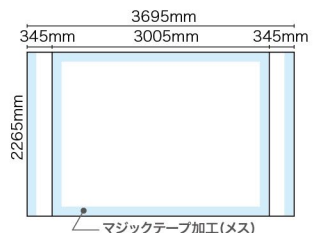

RBP 3×4 タイプ

メディアは別売りです。

※メディア(サイドカバー無し)を設置した場合のイメージです

商品No. **19305**
1台 **¥75,000**
通常在庫品 (+消費税) **K** **価格改定**

- 本体サイズ: W3005×H2265×D295mm
- 素材: アルミ、ABS樹脂
- 重量: 8.7kg(ケース込み/11.6kg)
- ※専用ケース付き
- ※付属マジックテープ(長さ約15m、幅50mm)

適合メディアサイズ **別売**

※別売のパネル幕は仕様により価格が異なります。

サイドカバー無しの場合

サイズ
W2265×H2265mm

サイドカバー有りの場合

サイズ
W2955×H2265mm

適合メディアサイズ **別売**

※別売のパネル幕は仕様により価格が異なります。

サイドカバー無しの場合

サイズ
W3005×H2265mm

サイドカバー有りの場合

サイズ
W3695×H2265mm

※色や形は実物の商品と若干異なる場合があります。予めご了承ください。

160 サイズ 梱包状態の三辺合計が160cmを超える商品です。この大きさの商品は配送業者がご指定いただけない場合がございます。予めご了承ください。

RBP 3×5 タイプ

メディアは別売りです。

■ 正面

■ 背面

※メディア(サイドカバー無し)を設置した場合のイメージです

商品No. **27244**
1台 ¥ **82,000**
通常在庫品 (+消費税) **K**

価格改定

- 本体サイズ: W3745×H2265×D295mm
- 素材: アルミ、ABS樹脂
- 重量: 11.2kg(ケース込み/12.6kg)
- ※専用ケース付き
- ※付属マジックテープ(長さ約20m、幅50mm)

運搬に便利な
キャスター付き
キャリーケースが
付属しています。