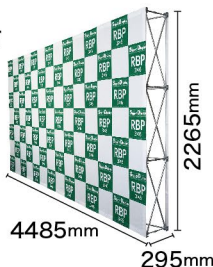

サイドカバー無しの場合

サイズ
W3005×H2265mm

サイドカバー有りの場合

サイズ
W3695×H2265mm

※色や形は実物の商品と若干異なる場合があります。予めご了承ください。

160 サイズ 梱包状態の三辺合計が160cmを超える商品です。この大きさの商品は配送業者がご指定いただけない場合がございます。予めご了承ください。

RBP 3×5 タイプ

メディアは別売りです。

■ 正面

■ 背面

※メディア(サイドカバー無し)を設置した場合のイメージです

商品No. **27244**
1台 ¥ **82,000**
通常在庫品 (+消費税) **K**

価格改定

- 本体サイズ: W3745×H2265×D295mm
- 素材: アルミ、ABS樹脂
- 重量: 11.2kg(ケース込み/12.6kg)
- ※専用ケース付き
- ※付属マジックテープ(長さ約20m、幅50mm)

運搬に便利な
キャスター付き
キャリーケースが
付属しています。

適合メディアサイズ

別売

※別売のパネル幕は仕様により価格が異なります。

サイドカバー無しの場合

サイズ
W3745×H2265mm

サイドカバー有りの場合

サイズ
W4435×H2265mm

※色や形は実物の商品と若干異なる場合があります。予めご了承ください。

160以上 梱包状態の三辺合計が160cmを超える商品です。この大きさの商品は配送業者がご指定いただけない場合がございます。予めご了承ください。

RBP 3×6 タイプ

メディアは別売りです。

■ 正面

■ 背面

※メディア(サイドカバー無し)を設置した場合のイメージです

商品No. **27245**
1台 ¥ **86,000**
通常在庫品 (+消費税) **K**

価格改定