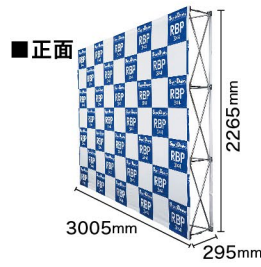

イベント・展示会・合同説明会・記者会見などに最適！
らくに設置・収納が出来、らくに持ち運び出来る商品です！

屋内用

RBP 3×3 タイプ

メディアは別売りです。

※メディア(サイドカバー無し)を設置した場合のイメージです

商品No. **19304**
1台 **¥70,000**
通常在庫品 (+消費税) **K** **価格改定**

- 本体サイズ: W2265×H2265×D295mm
- 素材: アルミ、ABS樹脂
- 重量: 6.9kg(ケース込み/9.8kg)
- ※専用ケース付き
- ※付属マジックテープ(長さ約14m、幅50mm)

RBP 3×4 タイプ

メディアは別売りです。

※メディア(サイドカバー無し)を設置した場合のイメージです

商品No. **19305**
1台 **¥75,000**
通常在庫品 (+消費税) **K** **価格改定**

- 本体サイズ: W3005×H2265×D295mm
- 素材: アルミ、ABS樹脂
- 重量: 8.7kg(ケース込み/11.6kg)
- ※専用ケース付き
- ※付属マジックテープ(長さ約15m、幅50mm)

適合メディアサイズ **別売**

※別売のパネル幕は仕様により価格が異なります。

サイドカバー無しの場合

サイズ
W2265×H2265mm

サイドカバー有りの場合

サイズ
W2955×H2265mm

適合メディアサイズ **別売**

※別売のパネル幕は仕様により価格が異なります。

サイドカバー無しの場合

サイズ
W3005×H2265mm

サイドカバー有りの場合

サイズ
W3695×H2265mm

※色や形は実物の商品と若干異なる場合があります。予めご了承ください。

160 サイズ 梱包状態の三辺合計が160cmを超える商品です。この大きさの商品は配送業者がご指定いただけない場合がございます。予めご了承ください。

RBP 3×5 タイプ

メディアは別売りです。