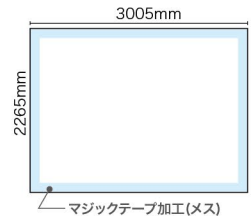

RBP 3×4 タイプ

メディアは別売りです。

※メディア(サイドカバー無し)を設置した場合のイメージです

商品No. **19305**
1台 **¥75,000**
通常在庫品 (+消費税) **K** **価格改定**

- 本体サイズ: W3005×H2265×D295mm
- 素材: アルミ、ABS樹脂
- 重量: 8.7kg(ケース込み/11.6kg)
- ※専用ケース付き
- ※付属マジックテープ(長さ約15m、幅50mm)

適合メディアサイズ **別売**

※別売のパネル幕は仕様により価格が異なります。

サイドカバー無しの場合

サイズ
W2265×H2265mm

サイドカバー有りの場合

サイズ
W2955×H2265mm

適合メディアサイズ **別売**

※別売のパネル幕は仕様により価格が異なります。

サイドカバー無しの場合

サイズ
W3005×H2265mm

サイドカバー有りの場合

サイズ
W3695×H2265mm

※色や形は実物の商品と若干異なる場合があります。予めご了承ください。

160 サイズ 梱包状態の三辺合計が160cmを超える商品です。この大きさの商品は配送業者がご指定いただけない場合がございます。予めご了承ください。

RBP 3×5 タイプ

メディアは別売りです。

■ 正面

■ 背面

※メディア(サイドカバー無し)を設置した場合のイメージです

商品No. **27244**
1台 ¥ **82,000**
通常在庫品 (+消費税) **K**

価格改定

- 本体サイズ: W3745×H2265×D295mm
- 素材: アルミ、ABS樹脂
- 重量: 11.2kg(ケース込み/12.6kg)
- ※専用ケース付き
- ※付属マジックテープ(長さ約20m、幅50mm)

運搬に便利な
キャスター付き
キャリーケースが
付属しています。