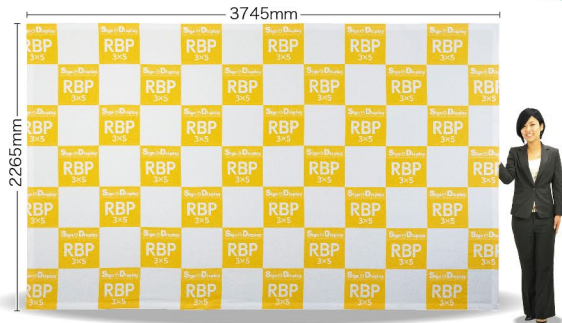

適合メディアサイズ **別売**

※別売のパネル幕は仕様により価格が異なります。

サイドカバー無しの場合

サイズ
W2265×H2265mm

サイドカバー有りの場合

サイズ
W2955×H2265mm

適合メディアサイズ **別売**

※別売のパネル幕は仕様により価格が異なります。

サイドカバー無しの場合

サイズ
W3005×H2265mm

サイドカバー有りの場合

サイズ
W3695×H2265mm

※色や形は実物の商品と若干異なる場合があります。予めご了承ください。

160 サイズ 梱包状態の三辺合計が160cmを超える商品です。この大きさの商品は配送業者がご指定いただけない場合がございます。予めご了承ください。

RBP 3×5 タイプ

メディアは別売りです。

■ 正面

■ 背面

※メディア(サイドカバー無し)を設置した場合のイメージです

商品No. **27244**
1台 ¥ **82,000**
通常在庫品 (+消費税) **K**

価格改定

- 本体サイズ: W3745×H2265×D295mm
- 素材: アルミ、ABS樹脂
- 重量: 11.2kg(ケース込み/12.6kg)
- ※専用ケース付き
- ※付属マジックテープ(長さ約20m、幅50mm)

運搬に便利な
キャスター付き
キャリーケースが
付属しています。

適合メディアサイズ

別売

※別売のパネル幕は仕様により価格が異なります。

サイドカバー無しの場合

サイズ
W3745×H2265mm

サイドカバー有りの場合

サイズ
W4435×H2265mm

※色や形は実物の商品と若干異なる場合があります。予めご了承ください。