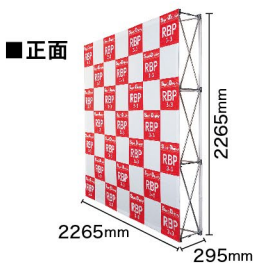

イベント・展示会・合同説明会・記者会見などに最適！
らくに設置・収納が出来、らくに持ち運び出来る商品です！

屋内用

RBP 3×3 タイプ

メディアは別売りです。

※メディア(サイドカバー無し)を設置した場合のイメージです

商品No. **19304**
1台 **¥70,000**
通常在庫品 (+消費税) **K** **価格改定**

- 本体サイズ: W2265×H2265×D295mm
- 素材: アルミ、ABS樹脂
- 重量: 6.9kg(ケース込み/9.8kg)
- ※専用ケース付き
- ※付属マジックテープ(長さ約14m、幅50mm)

RBP 3×4 タイプ

メディアは別売りです。

※メディア(サイドカバー無し)を設置した場合のイメージです

商品No. **19305**
1台 **¥75,000**
通常在庫品 (+消費税) **K** **価格改定**

- 本体サイズ: W3005×H2265×D295mm
- 素材: アルミ、ABS樹脂
- 重量: 8.7kg(ケース込み/11.6kg)
- ※専用ケース付き
- ※付属マジックテープ(長さ約15m、幅50mm)

適合メディアサイズ **別売**

※別売のパネル幕は仕様により価格が異なります。

サイドカバー無しの場合

サイズ
W2265×H2265mm

サイドカバー有りの場合

サイズ
W2955×H2265mm

適合メディアサイズ **別売**

※別売のパネル幕は仕様により価格が異なります。

サイドカバー無しの場合

サイズ
W3005×H2265mm

サイドカバー有りの場合

サイズ
W3695×H2265mm

※色や形は実物の商品と若干異なる場合があります。予めご了承ください。

160 サイズ 梱包状態の三辺合計が160cmを超える商品です。この大きさの商品は配送業者がご指定いただけない場合がございます。予めご了承ください。

RBP 3×5 タイプ

メディアは別売りです。