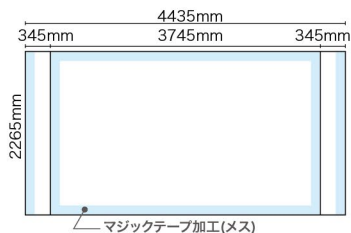

サイドカバー無しの場合

サイズ
W3005×H2265mm

サイドカバー有りの場合

サイズ
W3695×H2265mm

※色や形は実物の商品と若干異なる場合があります。予めご了承ください。

160 サイズ 梱包状態の三辺合計が160cmを超える商品です。この大きさの商品は配送業者がご指定いただけない場合がございます。予めご了承ください。

RBP 3×5 タイプ

メディアは別売りです。

■ 正面

■ 背面

※メディア(サイドカバー無し)を設置した場合のイメージです

商品No. **27244**
1台 ¥ **82,000**
通常在庫品 (+消費税) **K**

価格改定

- 本体サイズ: W3745×H2265×D295mm
- 素材: アルミ、ABS樹脂
- 重量: 11.2kg(ケース込み/12.6kg)
- ※専用ケース付き
- ※付属マジックテープ(長さ約20m、幅50mm)

運搬に便利な
キャスター付き
キャリーケースが
付属しています。

適合メディアサイズ

別売

※別売のパネル幕は仕様により価格が異なります。

サイドカバー無しの場合

サイズ
W3745×H2265mm

サイドカバー有りの場合

サイズ
W4435×H2265mm

※色や形は実物の商品と若干異なる場合があります。予めご了承ください。

- 本体サイズ: W4485×H2265×D295mm
- 素材: アルミ、ABS樹脂
- 重量: 13kg(ケース込み/14.4kg)
- ※専用ケース付き
- ※付属マジックテープ(長さ約20m、幅50mm)

運搬に便利な
キャスター付き
キャリーケースが
付属しています。

適合メディアサイズ

別売

※別売のパネル幕は仕様により価格が異なります。

サイドカバー無しの場合

サイズ
W4485×H2265mm