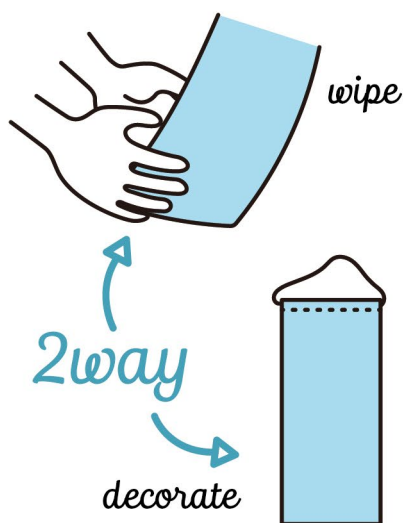

# タオルタペストリー

## towel tapestry

手を拭けるタペストリー型タオル

キッチンに！洗面所に！玄関に！  
タペストリーとしてもタオルとしても使える  
実用性抜群のアイテムです。

サイズ ▶ W330×H330mm、W330×H750mm（※最大 ±20mm 程の誤差が生じる可能性があります）

仕様 ▶ 上部棒袋 25mm、パイプ・紐 1 本付

生地 ▶ グラフィックタオル

吸水性の高い  
タオル生地を使用！

1 枚から作成可能！

キレイな印刷面で  
細かいデザインも  
再現可能！

## フェイスタオル

サイズ ▶ W800×H300mm  
素材 ▶ ポリエステル 55%、綿 45%

定番サイズのタオルです。  
印刷面が広いのでグッズとしても  
オススメのサイズです。