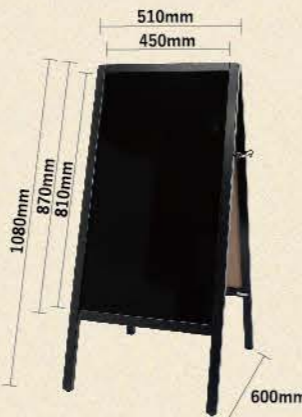

タンクサイズ **20L** 適合ポールサイズ $\phi 22 \sim \phi 25\text{mm}$

商品No.594
K1台 ¥4,200
 通常在庫品 (+消費税)

3mALLブラックポール

- <商品仕様>
- サイズ: 1.6~3m
 - [横棒] 850mm [直径] 22mm
 - 素材: [旗先] ABS [回転頭] ABS [ジョイント] ABS [下部キャップ(被せ)] ABS [横棒] FRP+コーティング(PVC) [パイプ] スチール(鉄)+PE
 - 重量: 約650g

横棒、回転頭も黒色です。

商品No.23930
K1本 ¥1,500
 通常在庫品 (+消費税)

3m竹風ポール

- <商品仕様>
- サイズ: 1.6~3m
 - [横棒] 850mm [直径] 22mm
 - 素材: [回転頭] ABS [ジョイント] ABS [下部キャップ(被せ)] PP [横棒] FRP+PP [パイプ] スチール+コーティング(PP)
 - 重量: 約700g

※横棒は白色です。

商品No.847
K1本 ¥1,500
 通常在庫品 (+消費税)

A型ボード (ブラックフレーム)

- <商品仕様>
- 素材: [ボード面] 表面処理銅板 [芯材] MDF [フレーム] 松 [金・ビス] スチール
 - 厚み: 50mm (収納時)
 - 重量: 約5.5kg

ペン別売 両面タイプ

使用可能	マグネット	ボードマーカー	バステルチョーク	ダストレスチョーク
	○	○	×	×

商品No.4850
K1台 ¥13,000
 通常在庫品 (+消費税)