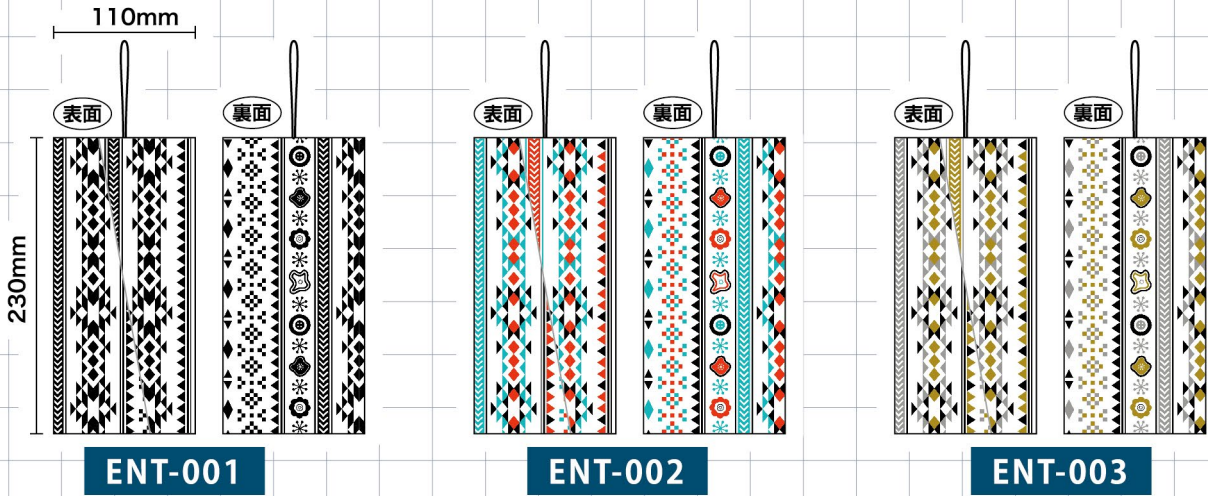

# ボール型巾着

デザインの幅が広がる！ボール型巾着が登場しました！

ENT-022

ENT-023

ENT-024

ENT-025

ENT-026

両面  
同柄

## 別注承ります

ボール型の中に果物やキャラクターを入れると、  
かわいいオリジナル巾着を作成できます！

丸型だけでなく変型も可能です！お気軽にお問い合わせください。

※色や形は実物の商品と若干異なる場合があります。予めご了承ください。

2WAY TISSUE COVER

# 2WAYティッシュカバー

ゴムで引っかけて使用できるティッシュカバー！折り畳み可能な2WAYタイプ。