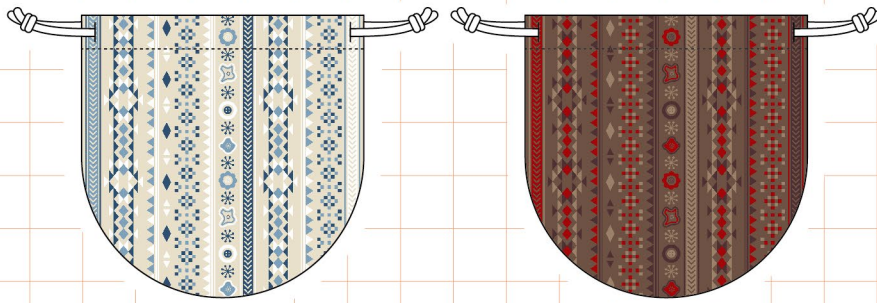

# ボール型巾着

デザインの幅が広がる！ボール型巾着が登場しました！

ENT-022

ENT-023

ENT-024

ENT-025

ENT-026

両面  
同柄

## 別注承ります

ボール型の中に果物やキャラクターを入れると、  
かわいいオリジナル巾着を作成できます！

丸型だけでなく変型も可能です！お気軽にお問い合わせください。

※色や形は実物の商品と若干異なる場合があります。予めご了承ください。

2WAY TISSUE COVER

# 2WAYティッシュカバー

ゴムで引っかけて使用できるティッシュカバー！折り畳み可能な2WAYタイプ。