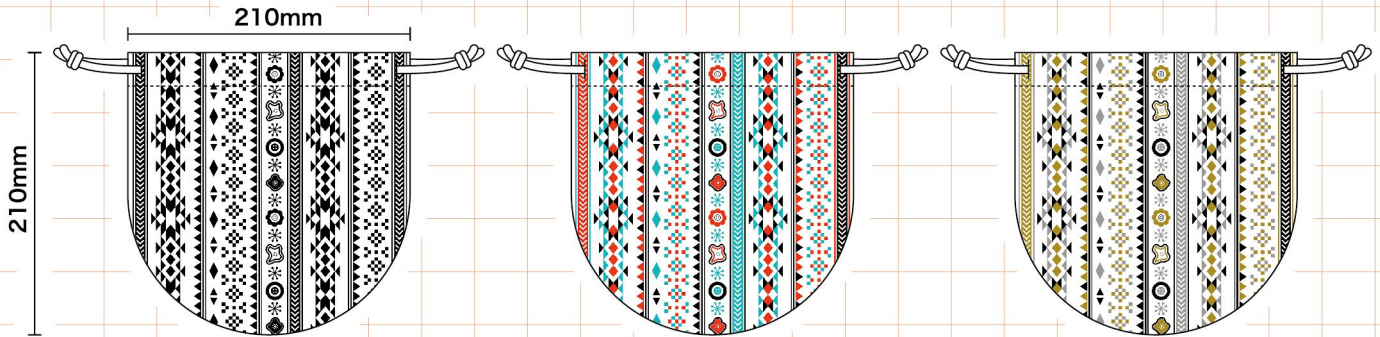

BALL DRAWSTRING

# ボール型巾着

デザインの幅が広がる！ボール型巾着が登場しました！

ENT-022

ENT-023

ENT-024

ENT-025

ENT-026

両面  
同柄

## 別注承ります

ボール型の中に果物やキャラクターを入れると、  
かわいいオリジナル巾着を作成できます！

丸型だけでなく変型も可能です！お気軽にお問い合わせください。

※色や形は実物の商品と若干異なる場合があります。予めご了承ください。

2WAY TISSUE COVER

# 2WAYティッシュカバー

ゴムで引っかけて使用できるティッシュカバー！折り畳み可能な2WAYタイプ。