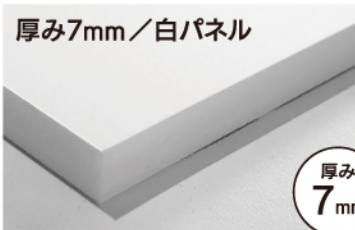

スチレンボード

自由に選べる各種プラン

お客様のイメージ、用途などに合ったぴったりのプランをお選びください。

選べる厚み

■ パネルの厚み 両面印刷もOK

※厚みはお選びいただけます

厚み5mm / 白パネル

厚み
5mm

or

厚み7mm / 白パネル

厚み
7mm

選べる仕上げ断裁加工

■ 変形カット

ご指定のカットラインで断裁します。

■ 穴あけ加工

大きさと場所は自由にご指定ください。

A0 w841×h1189mm **A3** w297×h420mm

A1 w594×h841mm **A4** w210×h297mm

A2 w420×h594mm **A5** w148×h210mm

特注もOK!

お気軽にお問い合わせください。

木製イーゼル

◇重量：1200g

等身大パネル