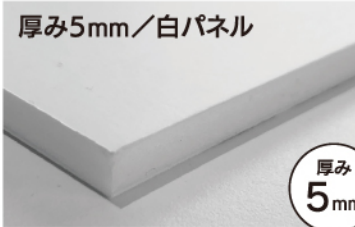

スチレンボード

自由に選べる各種プラン

お客様のイメージ、用途などに合ったぴったりのプランをお選びください。

選べる厚み

■ パネルの厚み 両面印刷もOK

※厚みはお選びいただけます

厚み5mm / 白パネル

厚み
5mm

or

厚み7mm / 白パネル

厚み
7mm

選べる仕上げ断裁加工

■ 変形カット

ご指定のカットラインで断裁します。

■ 穴あけ加工

大きさと場所は自由にご指定ください。

A0 w841×h1189mm **A3** w297×h420mm

A1 w594×h841mm **A4** w210×h297mm

A2 w420×h594mm **A5** w148×h210mm

特注もOK!

お気軽にお問い合わせください。

木製イーゼル

◇重量：1200g

等身大パネル