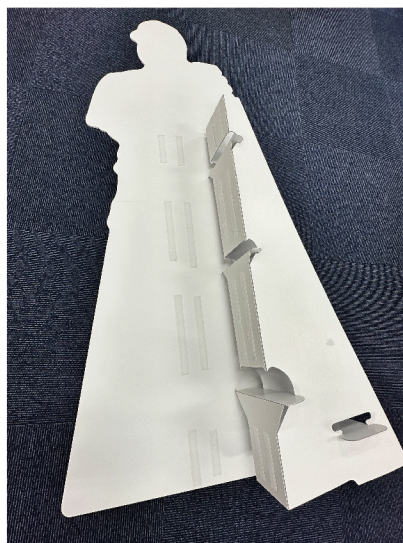

スチレンボード

自由に選べる各種プラン

お客様のイメージ、用途などに合ったぴったりのプランをお選びください。

選べる厚み

■ パネルの厚み 両面印刷もOK

※厚みはお選びいただけます

厚み5mm / 白パネル

厚み
5mm

A0 w841×h1189mm **A3** w297×h420mm

A1 w594×h841mm **A4** w210×h297mm

A2 w420×h594mm **A5** w148×h210mm

特注もOK!

お気軽にお問い合わせください。

木製イーゼル

◇重量：1200g

等身大パネル

★最大w1200×h2300まで
つなぎなしで作成可能!

★上記サイズを超えるものは
2枚つなぎで**対応可能!**

★折り畳みあり・なしも**指定可能!**

★ラミ加工・変形カット・穴あけ加工も
無料対応

Option

選べる3タイプ

紙脚タイプ

スチール脚タイプ

マジックテープ脚
タイプ

カンタンに取り外せます!

パネルとスタンドを取り外し、別々に持ち運び、
収納することもできます!