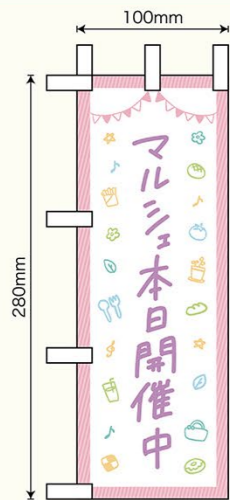

商品No. 42121