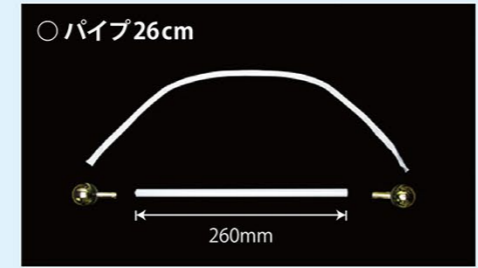

タペストリー器具セット