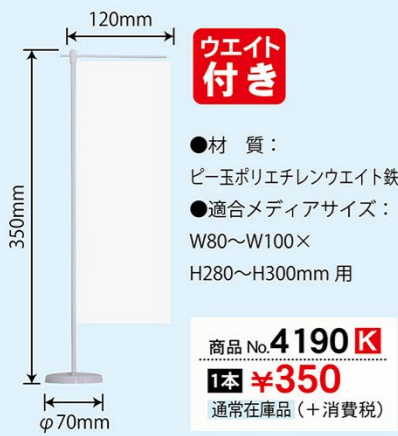

関連器具

3mスタンダードタイプ (横棒 850mmタイプ)

1.6~3m
横棒幅
850mm

φ22mm
スタンダード

160以上
サイズ

- サイズ：1.6~3m
[旗先] 850mm [直径] 22mm
- 重量：約 650g
- 材質：[旗先] ABS
[回転頭] ABS [ジョイント] ABS
[下部キャップ] ABS [横棒] FRP
[パイプ] スチール (鉄)+PE

白 商品No. 398
青 商品No. 397
緑 商品No. 396
黒 商品No. 395

1本 ¥1,200
通常在庫品 (+消費税)

ポール台 / ドーム君

適合ポールサイズ
φ22~φ25mm

タンクサイズ
20L

注水式

商品 No. 594
1台 ¥3,800
通常在庫品 (+消費税)

●サイズ：
差込筒口 [内寸直径] >26mm
タンク [高さ] >370mm
タンク [縦横] >470mm

●材質：高密度ポリエチレン

ミニのぼり用平台ポール

ウエイト
付き

- 材質：
ビーズポリエチレンウエイト鉄
- 適合メディアサイズ：
W80~W100×
H280~H300mm 用

商品 No. 4190
1本 ¥350
通常在庫品 (+消費税)

ウエイト
付き

- ※横棒一体型ポール
- 材質：ABS
- 適合メディアサイズ：
W80~W100×
H280~H300mm 用

商品 No. 916
1本 ¥390
通常在庫品 (+消費税)

マルシェアイテム

のぼり

サイズ:W600×H1800mm
素材:ポリエステル製

N 1枚 ¥2,800 ^{★2}受注生産 (+消費税)

商品No. 84250

商品No. 83605

商品No. 83606

商品No. 83607