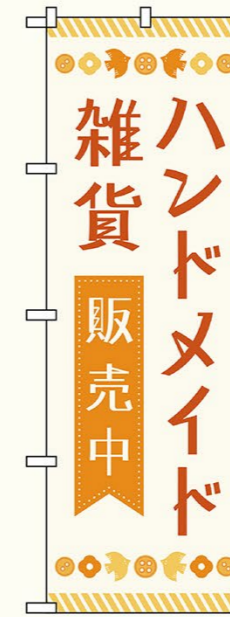

※色や形は実物の商品と若干異なる場合があります。予めご了承ください。

梱包状態の三辺合計が160cmを超える商品です。この大きさの商品は配送業者がご指定いただけない場合がございます。予めご了承ください。

受注生産 注意事項 ★印は受注生産品、もしくは取寄商品です。★の後の数字は納期を表します。
★1はご注文の翌日出荷、★2は翌々日出荷です。(休業日は納期に含まれません)

No.1213

マルシェやフリーマーケット、店頭販売などでご使用いただける
販促アイテムを多数ご用意しました！出店ブースを魅力的に演出します！

マルシェアイテム

のぼり

サイズ:W600×H1800mm
素材:ポリエステル製

N 1枚 ¥2,800 ^{★2}受注生産 (+消費税)

商品No. 84250

商品No. 83605

商品No. 83606

商品No. 83607

商品No. 83608

商品No. 83711

商品No. 83712

商品No. 83609

商品No. 83610

商品No. 83611

ミニのぼり

サイズ:W100×H280mm
素材:ポリエステル製