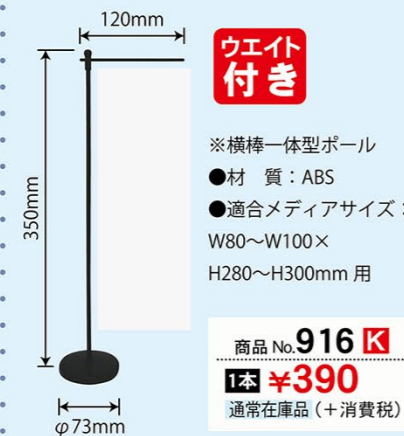

関連器具

3mスタンダードタイプ (横棒 850mmタイプ)

1.6~3m
横棒幅
850mm

φ22mm
スタンダード

160以上
サイズ

- サイズ：1.6~3m
[旗先] 850mm [直径] 22mm
- 重量：約 650g
- 材質：[旗先] ABS
[回転頭] ABS [ジョイント] ABS
[下部キャップ] ABS [横棒] FRP
[パイプ] スチール (鉄)+PE

白 商品No. 398
青 商品No. 397
緑 商品No. 396
黒 商品No. 395

1本 ¥1,200
通常在庫品 (+消費税)

ポール台 / ドーム君

適合ポールサイズ
φ22~φ25mm

タンクサイズ
20L

注水式

商品 No. 594
1台 ¥3,800
通常在庫品 (+消費税)

●サイズ：
差込筒口 [内寸直径] >26mm
タンク [高さ] >370mm
タンク [縦横] >470mm

●材質：高密度ポリエチレン

ミニのぼり用平台ポール

ウエイト
付き

- 材質：
ビーズポリエチレンウエイト鉄
- 適合メディアサイズ：
W80~W100×
H280~H300mm 用

商品 No. 4190
1本 ¥350
通常在庫品 (+消費税)

ウエイト
付き

- ※横棒一体型ポール
- 材質：ABS
- 適合メディアサイズ：
W80~W100×
H280~H300mm 用

商品 No. 916
1本 ¥390
通常在庫品 (+消費税)

※色や形は実物の商品と若干異なる場合があります。予めご了承ください。

梱包状態の三辺合計が160cmを超える商品です。この大きさの商品は配送業者がご指定いただけない場合がございます。予めご了承ください。

受注生産 注意事項 ★印は受注生産品、もしくは取寄商品です。★の後の数字は納期を表します。
★1はご注文の翌日出荷、★2は翌々日出荷です。(休業日は納期に含まれません)

No.1213

マルシェやフリーマーケット、店頭販売などでご使用いただける
販促アイテムを多数ご用意しました！出店ブースを魅力的に演出します！