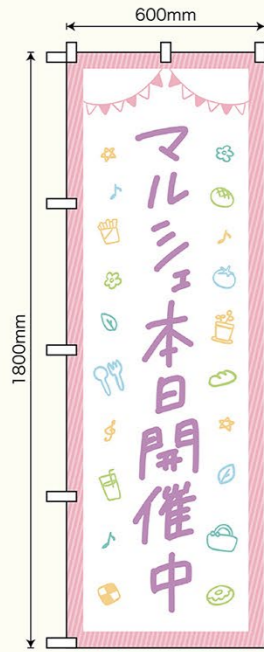

ミニのぼり用平台ポール

ウエイト
付き

- 材質：
ビーズポリエチレンウエイト鉄
- 適合メディアサイズ：
W80~W100×
H280~H300mm 用

商品 No. 4190
1本 ¥350
通常在庫品 (+消費税)

ウエイト
付き

- ※横棒一体型ポール
- 材質：ABS
- 適合メディアサイズ：
W80~W100×
H280~H300mm 用

商品 No. 916
1本 ¥390
通常在庫品 (+消費税)

※色や形は実物の商品と若干異なる場合があります。予めご了承ください。

梱包状態の三辺合計が160cmを超える商品です。この大きさの商品は配送業者がご指定いただけない場合がございます。予めご了承ください。

受注生産 注意事項 ★印は受注生産品、もしくは取寄商品です。★の後の数字は納期を表します。
★1はご注文の翌日出荷、★2は翌々日出荷です。(休業日は納期に含まれません)

No.1213

マルシェやフリーマーケット、店頭販売などでご使用いただける
販促アイテムを多数ご用意しました！出店ブースを魅力的に演出します！

マルシェアイテム

のぼり

サイズ:W600×H1800mm
素材:ポリエステル製

N 1枚 ¥2,800 ^{★2}受注生産 (+消費税)

商品No. 84250

商品No. 83605

商品No. 83606

商品No. 83607

商品No. 83608

商品No. 83711

商品No. 83712

商品No. 83609

商品No. 83610

商品No. 83611

ミニのぼり

サイズ:W100×H280mm
素材:ポリエステル製