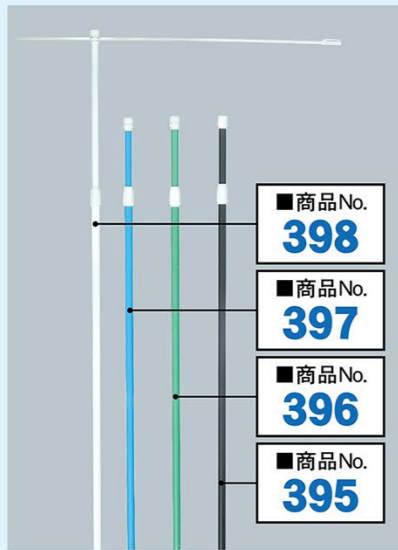

関連器具

3mスタンダードタイプ (横棒 850mmタイプ)

1.6~3m
横棒幅
850mm

φ22mm
スタンダード

160以上
サイズ

- サイズ：1.6~3m
[旗先] 850mm [直径] 22mm
- 重量：約 650g
- 材質：[旗先] ABS
[回転頭] ABS [ジョイント] ABS
[下部キャップ] ABS [横棒] FRP
[パイプ] スチール (鉄)+PE

白 商品No. 398
青 商品No. 397
緑 商品No. 396
黒 商品No. 395

1本 ¥1,200
通常在庫品 (+消費税)

ポール台 / ドーム君

適合ポールサイズ
φ22~φ25mm

タンクサイズ
20L

注水式

商品 No. 594
1台 ¥3,800
通常在庫品 (+消費税)

●サイズ：
差込筒口 [内寸直径] >26mm
タンク [高さ] >370mm
タンク [縦横] >470mm

●材質：高密度ポリエチレン

ミニのぼり用平台ポール

ウエイト
付き

- 材質：
ビーズポリエチレンウエイト鉄
- 適合メディアサイズ：
W80~W100×
H280~H300mm 用

商品 No. 4190
1本 ¥350
通常在庫品 (+消費税)

ウエイト
付き

- ※横棒一体型ポール
- 材質：ABS
- 適合メディアサイズ：
W80~W100×
H280~H300mm 用

商品 No. 916
1本 ¥390
通常在庫品 (+消費税)