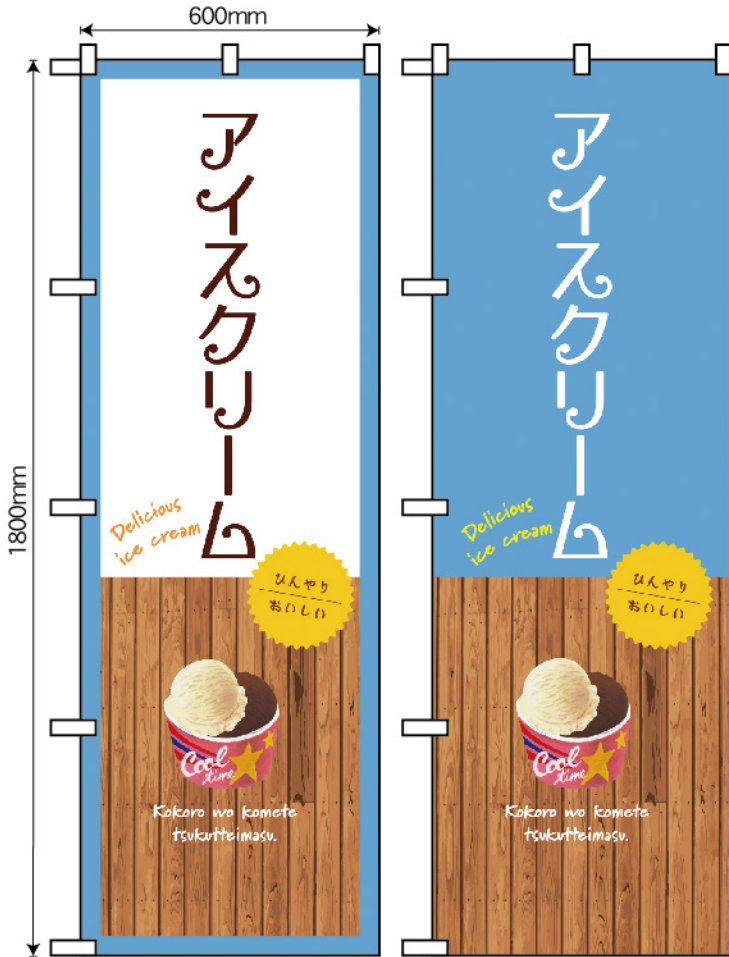

商品No.SNB-9540
G1枚 ¥2,400
★2受注生産 (+消費税)

商品No.SNB-9541
G1枚 ¥2,400
★2受注生産 (+消費税)

商品No.SNB-9542
G1枚 ¥2,400
★2受注生産 (+消費税)

商品No.SNB-9543
G1枚 ¥2,400
★2受注生産 (+消費税)

※色や形は実物の商品と若干異なる場合があります。予めご了承ください。

チラシ 1202

受注生産注意事項 ★印は受注生産品、もしくは取寄商品です。★の後の数字は納期を表します。★1はご注文の翌日出荷、★2は翌々日出荷です。(休業日は納期に含まれません)

New!

新商品のぼり

サイズ：W600×H1800mm
素材：ポリエステル製

冷たいデザート No.55

商品No.SNB-9544
G1枚 ¥2,400
★2受注生産 (+消費税)

商品No.SNB-9545
G1枚 ¥2,400
★2受注生産 (+消費税)

商品No.SNB-9546
G1枚 ¥2,400
★2受注生産 (+消費税)

商品No.SNB-9547
G1枚 ¥2,400
★2受注生産 (+消費税)