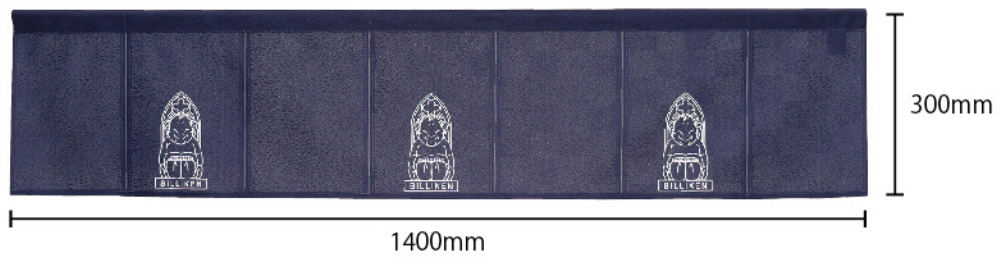

# W1400×H300mm

サイズ：W1400×H300mm 上棒袋：40mm 《素材》ポリエステル 100%

●印刷の都合上、色彩が実際の商品と若干異なる場合があります。

**No.43115** ★7受注生産  
『ビルケン シンボルズ 燕脂』  
1枚 ¥5,500 (+消費税)  
W1400×H300mm 日本製

※棒袋は40mmです。

**No.43116** ★7受注生産  
『ビルケン シンボルズ 紺』  
1枚 ¥5,500 (+消費税)  
W1400×H300mm 日本製