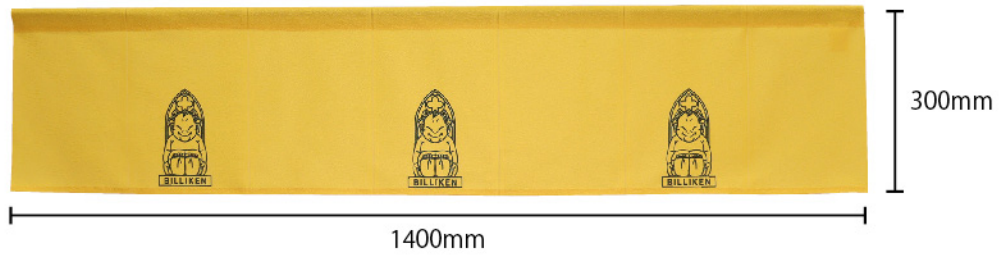

No.43117 ★7受注生産
『ビルケン シンボルズ 黄』
1枚 ¥5,500 (+消費税)
W1400×H300mm 日本製

※棒袋は40mmです。