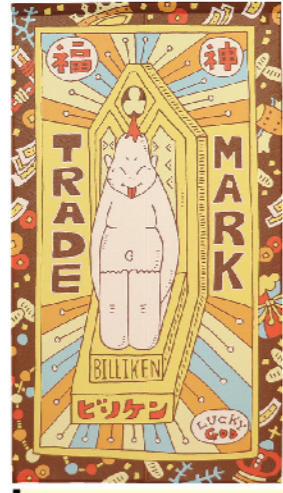

No.43101 ★7受注生産  
『ビリケン キャラクターズ  
黄』  
1枚 ¥5,500 (+消費税)  
W850×H1500mm 日本製

No.43102 ★7受注生産  
『ビリケン シンボルス 紋風』  
1枚 ¥5,500 (+消費税)  
W850×H1500mm 日本製

No.43103 ★7受注生産  
『ビリケン 開運招福』  
1枚 ¥5,500 (+消費税)  
W850×H1500mm 日本製

受注生産注意事項 ★印は受注生産品です。★の後の数字は納期を表します。★1はご注文の翌日出荷、★2は翌々日出荷です。(休業日は納期に含まれません)

受注生産注意事項 ★印は受注生産品です。★の後の数字は納期を表します。★1はご注文の翌日出荷、★2は翌々日出荷です。(休業日は納期に含まれません)

No.43104 ★7受注生産  
『ビリケン LUCKY GOD  
カラフル』  
1枚 ¥5,500 (+消費税)  
W850×H1500mm 日本製