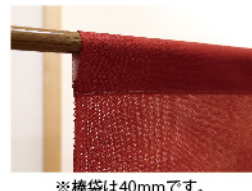

※棒袋は40mmです。

**No.43117** ★7受注生産  
『ビルケン シンボルズ 黄』  
1枚 ¥5,500 (+消費税)  
W1400×H300mm 日本製

※棒袋は40mmです。

**No.43118** ★7受注生産  
『ビルケン キャラクターズ 燕脂』  
1枚 ¥5,500 (+消費税)  
W1400×H300mm 日本製

※棒袋は40mmです。

受注生産注意事項 ★印は受注生産品です。★の後の数字は納期を表します。★1はご注文の翌日出荷、★2は翌々日出荷です。(休業日は納期に含まれません)