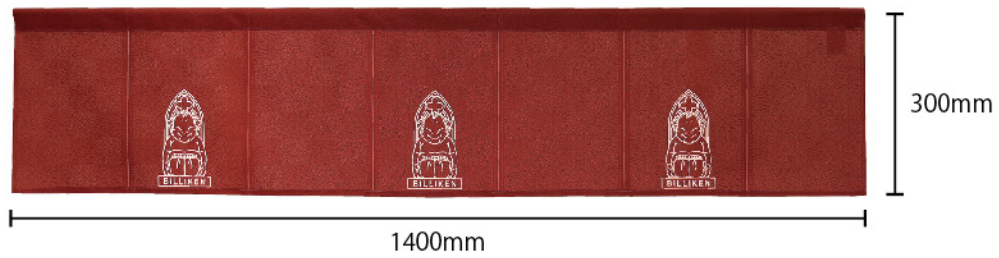

W1400×H300mm

サイズ：W1400×H300mm 上棒袋：40mm 《素材》ポリエステル 100%

●印刷の都合上、色彩が実際の商品と若干異なる場合があります。

No.43115 ★7受注生産
『ビルケン シンボルズ 燕脂』
1枚 ¥5,500 (+消費税)
W1400×H300mm 日本製

※棒袋は40mmです。