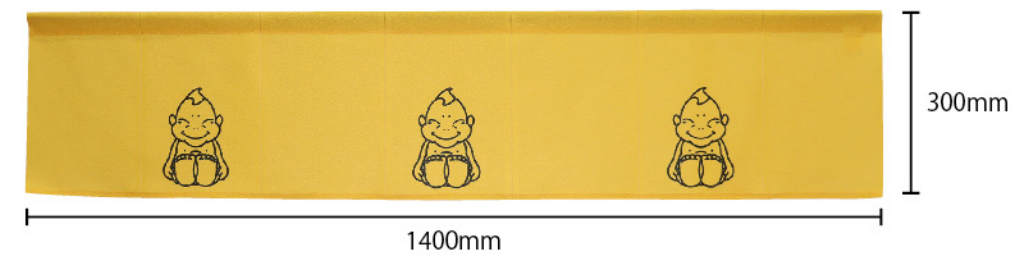

サイズ：W1400×H300mm 上棒袋：40mm 《素材》ポリエステル 100%

●印刷の都合上、色彩が実際の商品と若干異なる場合があります。

**No.43119** ★7受注生産  
『ビルケン キャラクターズ 紺』  
1枚 ¥5,500 (+消費税)  
W1400×H300mm 日本製

※棒袋は40mmです。

**No.43120** ★7受注生産  
『ビルケン キャラクターズ 黄』  
1枚 ¥5,500 (+消費税)  
W1400×H300mm 日本製