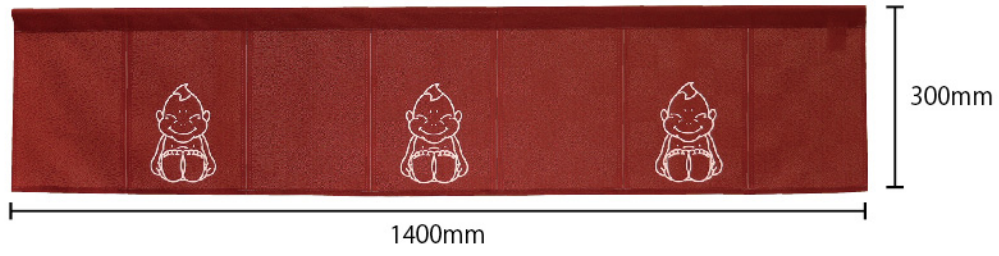

No.43118 ★7受注生産
『ビルケン キャラクターズ 燕脂』
1枚 ¥5,500 (+消費税)
W1400×H300mm 日本製

※棒袋は40mmです。

受注生産注意事項 ★印は受注生産品です。★の後の数字は納期を表します。★1はご注文の翌日出荷、★2は翌々日出荷です。(休業日は納期に含まれません)

サイズ：W1400×H300mm 上棒袋：40mm 《素材》ポリエステル 100%

●印刷の都合上、色彩が実際の商品と若干異なる場合があります。