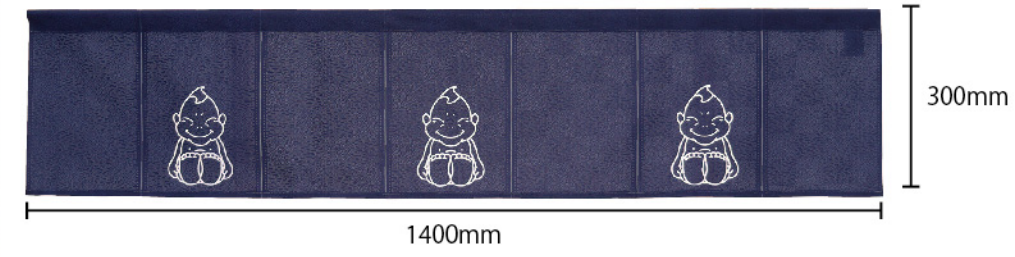

No.43119 ★7受注生産
『ビルケン キャラクターズ 紺』
1枚 ¥5,500 (+消費税)
W1400×H300mm 日本製

※棒袋は40mmです。