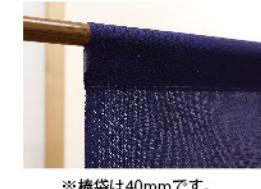

※棒袋は40mmです。