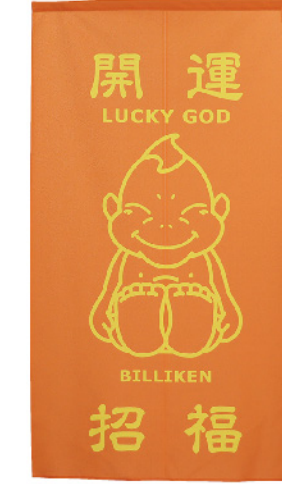

No.43096 ★7受注生産  
『ビリケン シンボルス 黄』  
1枚 ¥5,500 (+消費税)  
W850×H1500mm 日本製

No.43097 ★7受注生産  
『ビリケン シンボルス 紺』  
1枚 ¥5,500 (+消費税)  
W850×H1500mm 日本製

サイズ：W850×H1500m 上棒袋：40mm 《素材》ポリエステル100%

●印刷の都合上、色彩が実際の商品と若干異なる場合があります。

No.43098 ★7受注生産  
『ビリケン キャラクターズ  
燕脂』  
1枚 ¥5,500 (+消費税)  
W850×H1500mm 日本製

No.43099 ★7受注生産  
『ビリケン キャラクターズ  
紺』  
1枚 ¥5,500 (+消費税)  
W850×H1500mm 日本製

No.43100 ★7受注生産  
『ビリケン キャラクターズ 橙』  
1枚 ¥5,500 (+消費税)  
W850×H1500mm 日本製

No.43101 ★7受注生産  
『ビリケン キャラクターズ  
黄』  
1枚 ¥5,500 (+消費税)  
W850×H1500mm 日本製

No.43102 ★7受注生産  
『ビリケン シンボルス 紋風』  
1枚 ¥5,500 (+消費税)  
W850×H1500mm 日本製

No.43103 ★7受注生産  
『ビリケン 開運招福』  
1枚 ¥5,500 (+消費税)  
W850×H1500mm 日本製