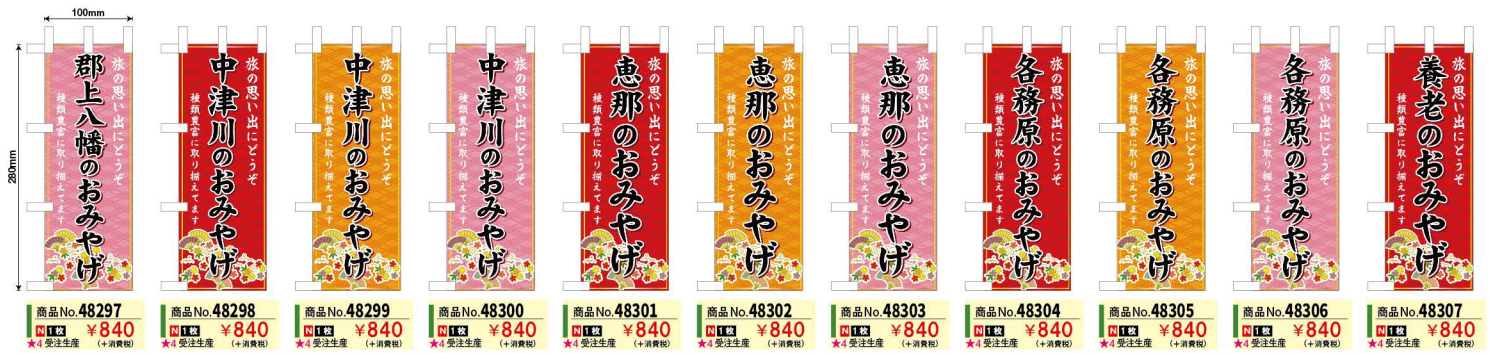

※色や形は実物の商品と若干異なる場合があります。予めご了承ください。
受注生産注意事項 ★印は受注生産品、もしくは取寄商品です。★の後の数字は納期を表します。★1はご注文の翌日出荷、★2は翌々日出荷です。(休業日は納期に含まれません)