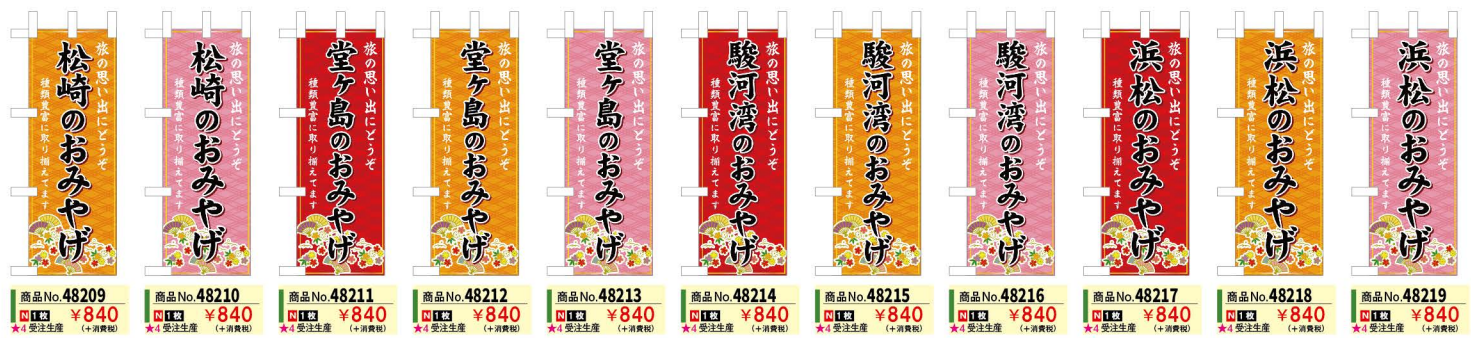

※色や形は実物の商品と若干異なる場合があります。予めご了承ください。

チラシ 1195

受注生産注意事項 ★印は受注生産品、もしくは取寄商品です。★の後の数字は納期を表します。★1はご注文の翌日出荷、★2は翌々日出荷です。(休業日は納期に含まれません)

New!

新商品 ミニのぼり

サイズ：W100×H280mm
素材：ポリエステル製

中部地方(東海)のおみやげ No.51

※色や形は実物の商品と若干異なる場合があります。予めご了承ください。