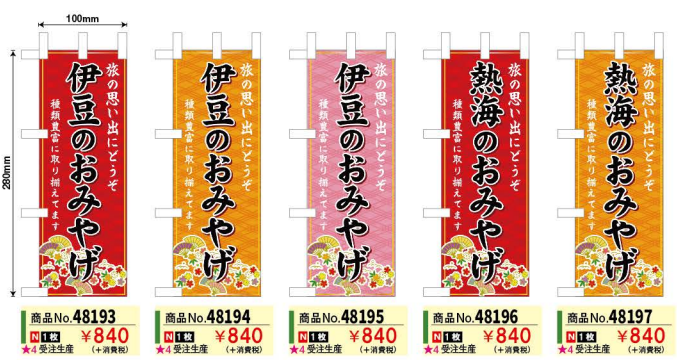

※色や形は実物の商品と若干異なる場合があります。予めご了承ください。

チラシ 1195

受注生産注意事項 ★印は受注生産品、もしくは取寄商品です。★の後の数字は納期を表します。★1はご注文の翌日出荷、★2は翌々日出荷です。(休業日は納期に含まれません)

New!

新商品 ミニのぼり

サイズ：W100×H280mm
素材：ポリエステル製

中部地方(東海)のおみやげ No.51

※色や形は実物の商品と若干異なる場合があります。予めご了承ください。