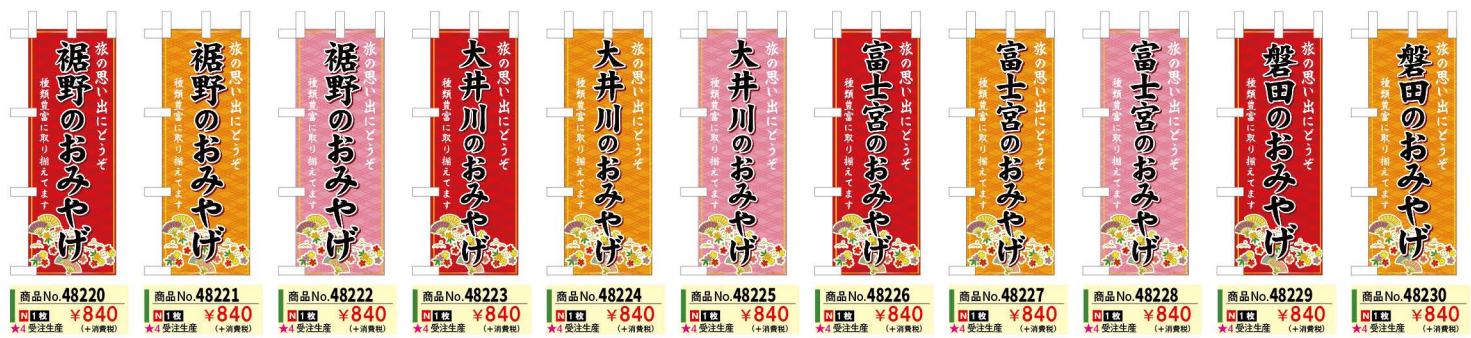

※色や形は実物の商品と若干異なる場合があります。予めご了承ください。

チラシ 1195

受注生産注意事項 ★印は受注生産品、もしくは取寄商品です。★の後の数字は納期を表します。★1はご注文の翌日出荷、★2は翌々日出荷です。(休業日は納期に含まれません)

New!

新商品 ミニのぼり

サイズ：W100×H280mm
素材：ポリエステル製

中部地方(東海)のおみやげ No.51

※色や形は実物の商品と若干異なる場合があります。予めご了承ください。