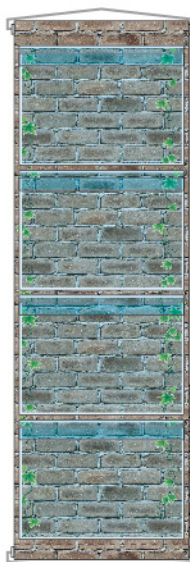

ウォールポケット

差し替え可能な
メニュー
タペストリー!

- 仕立て：上下棒袋 30mm パイプ・紐付き
- サイズ：W350×H1080mm
- 素材：遮光スエード、塩化ビニール

P1枚 ¥ 8,800
通常在庫品 (+消費税)

メニュー表や料理の写真、イベントの告知などのポスターを差し込める商品です。
貼り替え作業や、テープの跡形処理などの煩わしい作業から解放されます。

●仕様

●ポケット

●コンパクト収納

●上蓋付き

●棒袋、パイプ・紐付き

北欧風の白板柄をイメージ。

商品No.46281

落ち着いた木目の風合いをイメージ。

商品No.46282

レンガにツタ模様をほどこした落ち着いた演出。

商品No.46283

定番の使いやすい漆黒カラー。

商品No.46284

波と雲を全面に描いた和柄をイメージ。

商品No.46285

格子状に波をあしらった和柄模様。

商品No.46286

新緑の木目と竹の葉をイメージ。

商品No.46287

迫力のある二匹の昇り竜をイメージ。

商品No.46288

麦をイメージしたイラストの優しい色合い。

商品No.46289

チェック模様で明るい印象。

商品No.46290

レンガ調で高級な印象を演出。

商品No.46291