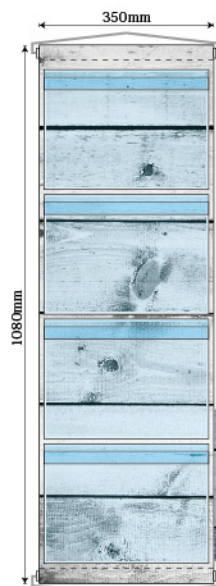

ウォールポケット

差し替え可能な
メニュー
タペストリー!

- 仕立て：上下棒袋 30mm パイプ・紐付き
- サイズ：W350×H1080mm
- 素材：遮光スエード、塩化ビニール

P1枚 ¥ 8,800
通常在庫品 (+消費税)

メニュー表や料理の写真、イベントの告知などのポスターを差し込める商品です。
貼り替え作業や、テープの跡形処理などの煩わしい作業から解放されます。

●仕様

●ポケット

●コンパクト収納

●上蓋付き

●棒袋、パイプ・紐付き

北欧風の白板柄をイメージ。

商品No.46281

落ち着いた木目の風合いをイメージ。

商品No.46282

レンガにツタ模様をほどこした落ち着いた演出。

商品No.46283

定番の使いやすい漆黒カラー。

商品No.46284

波と雲を全面に描いた和柄をイメージ。

商品No.46285

格子状に波をあしらった和柄模様。

商品No.46286

新緑の木目と竹の葉をイメージ。

商品No.46287