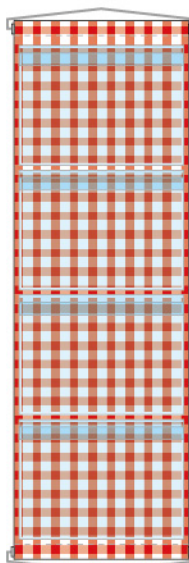

ウォールポケット

差し替え可能な
メニュー
タペストリー!

- 仕立て：上下棒袋 30mm パイプ・紐付き
- サイズ：W350×H1080mm
- 素材：遮光スエード、塩化ビニール

P1枚 ¥ 8,800
通常在庫品 (+消費税)

メニュー表や料理の写真、イベントの告知などのポスターを差し込める商品です。
貼り替え作業や、テープの跡形処理などの煩わしい作業から解放されます。

●仕様

●ポケット

●コンパクト収納

●上蓋付き

●棒袋、パイプ・紐付き

北欧風の白板柄をイメージ。

商品No.46281

落ち着いた木目の風合いをイメージ。

商品No.46282

レンガにツタ模様をほどこした落ち着いた演出。

商品No.46283

定番の使いやすい漆黒カラー。

商品No.46284

波と雲を全面に描いた和柄をイメージ。

商品No.46285

格子状に波をあしらった和柄模様。

商品No.46286

新緑の木目と竹の葉をイメージ。

商品No.46287

迫力のある二匹の昇り竜をイメージ。

商品No.46288

麦をイメージしたイラストの優しい色合い。

商品No.46289

チェック模様で明るい印象。

商品No.46290

レンガ調で高級な印象を演出。

商品No.46291