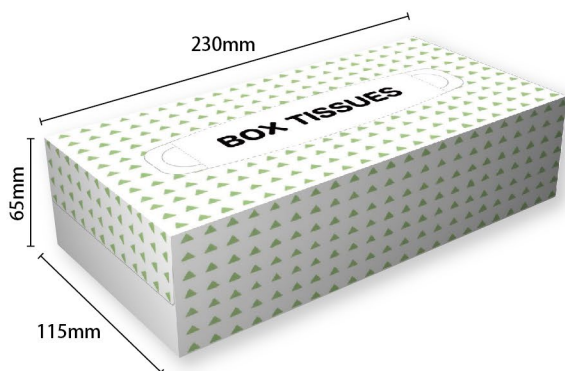

オリジナルティッシュ

シチュエーションに合わせて、好きな柄でティッシュが作成できます！

開店記念に

来場記念に

イベントに

BOXティッシュ

ご入稿→色校正(約1週間) 校了後、約3週間程度で出荷致します。

BOXティッシュ 150W

印刷: オフセット印刷 4C+ニス
サイズ: 115×230×65mm
入数: 60個(3P×20)

スリムBOXティッシュ 130W

印刷: オフセット印刷 4C+ニス
サイズ: 115×230×50mm
入数: 60個(5P×12)

エコ寸BOXティッシュ 100W

印刷: オフセット印刷 4C+ニス
サイズ: 115×220×50mm
入数: 100個(5P×20)

ミニBOXティッシュ 20W

印刷: オフセット印刷 4C+ニス
サイズ: 55×110×36mm
入数: 200個(ハダカ)

ウェットティッシュ

ご入稿→色校正(約1週間) 校了後、
約3週間程度で出荷致します。

除菌ノンアルコール WETティッシュ

印刷:凸版印刷 1C、4C
オフセット印刷4C
(フラップ部分)
サイズ:商品/約67×135mm
フラップ/45×95mm
荷姿:400個

ザウバー-除菌アルコール WETティッシュ

印刷:凸版印刷 1C、4C
オフセット印刷4C
(フラップ部分)
サイズ:商品/約72×135mm
フラップ/45×95mm
荷姿:200個×2合

ふわっと WETティッシュ

印刷:凸版印刷 1C、4C
オフセット印刷4C
(フラップ部分)
サイズ:商品/約85×145mm
フラップ/45×95mm
荷姿:500個(100個×5合)

2WAYティッシュカバー

ゴムがついているので、部屋や車の中に
引っ掛けて使用したり、
折り畳んでカバンやポケットに入れて
持ち運ぶことができる2WAY仕様です。

サイズ:110×230mm
仕様:左右三巻、ゴム紐×1本
ロット:1個～