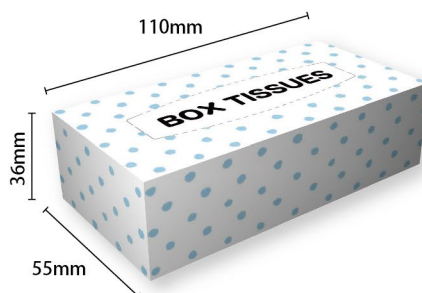

印刷: オフセット印刷 4C+ニス
サイズ: 115×230×65mm
入数: 60個(3P×20)

スリムBOXティッシュ 130W

印刷: オフセット印刷 4C+ニス
サイズ: 115×230×50mm
入数: 60個(5P×12)

エコ寸BOXティッシュ 100W

印刷: オフセット印刷 4C+ニス
サイズ: 115×220×50mm
入数: 100個(5P×20)

ミニBOXティッシュ 20W

印刷: オフセット印刷 4C+ニス
サイズ: 55×110×36mm
入数: 200個(ハダカ)

ウェットティッシュ

ご入稿→色校正(約1週間) 校了後、
約3週間程度で出荷致します。

除菌ノンアルコール WETティッシュ

印刷:凸版印刷 1C、4C
オフセット印刷4C
(フラップ部分)
サイズ:商品/約67×135mm
フラップ/45×95mm
荷姿:400個

ザウバー-除菌アルコール WETティッシュ

印刷:凸版印刷 1C、4C
オフセット印刷4C
(フラップ部分)
サイズ:商品/約72×135mm
フラップ/45×95mm
荷姿:200個×2合

ふわっと WETティッシュ

印刷:凸版印刷 1C、4C
オフセット印刷4C
(フラップ部分)
サイズ:商品/約85×145mm
フラップ/45×95mm
荷姿:500個(100個×5合)

2WAYティッシュカバー

ゴムがついているので、部屋や車の中に
引っ掛けて使用したり、
折り畳んでカバンやポケットに入れて
持ち運ぶことができる2WAY仕様です。

サイズ:110×230mm
仕様:左右三巻、ゴム紐×1本
ロット:1個～