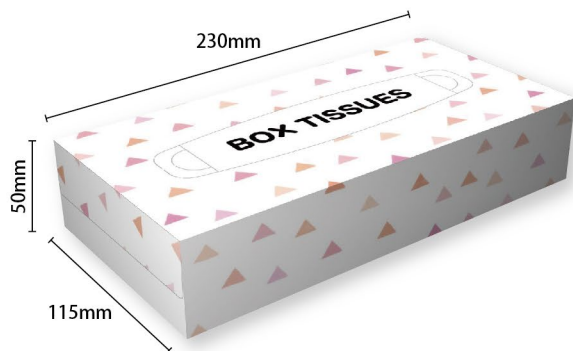

オリジナルティッシュ

シチュエーションに合わせて、好きな柄でティッシュが作成できます！

開店記念に

来場記念に

イベントに

BOXティッシュ

ご入稿→色校正(約1週間) 校了後、約3週間程度で出荷致します。

BOXティッシュ 150W

印刷: オフセット印刷 4C+ニス
サイズ: 115×230×65mm
入数: 60個(3P×20)

スリムBOXティッシュ 130W

印刷: オフセット印刷 4C+ニス
サイズ: 115×230×50mm
入数: 60個(5P×12)

エコ寸BOXティッシュ 100W

印刷: オフセット印刷 4C+ニス
サイズ: 115×220×50mm
入数: 100個(5P×20)

ミニBOXティッシュ 20W

印刷: オフセット印刷 4C+ニス
サイズ: 55×110×36mm
入数: 200個(ハダカ)

ウェットティッシュ

ご入稿→色校正(約1週間) 校了後、
約3週間程度で出荷致します。

除菌ノンアルコール WETティッシュ

印刷:凸版印刷 1C、4C
オフセット印刷4C
(フラップ部分)
サイズ:商品/約67×135mm
フラップ/45×95mm
荷姿:400個

ザウバー-除菌アルコール WETティッシュ

印刷:凸版印刷 1C、4C
オフセット印刷4C
(フラップ部分)
サイズ:商品/約72×135mm
フラップ/45×95mm
荷姿:200個×2合

ふわっと WETティッシュ

印刷:凸版印刷 1C、4C
オフセット印刷4C
(フラップ部分)
サイズ:商品/約85×145mm
フラップ/45×95mm
荷姿:500個(100個×5合)

2WAYティッシュカバー

ゴムがついているので、部屋や車の中に
引っ掛けて使用したり、
折り畳んでカバンやポケットに入れて
持ち運ぶことができる2WAY仕様です。

サイズ:110×230mm
仕様:左右三巻、ゴム紐×1本
ロット:1個～