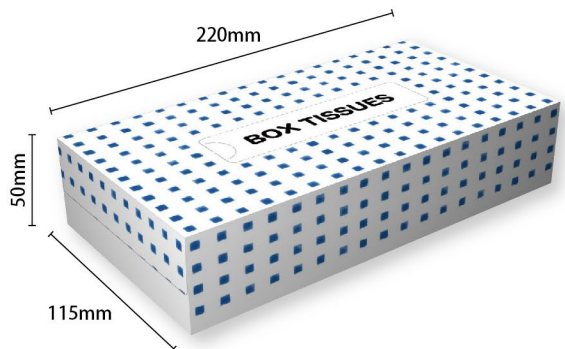

オリジナルティッシュ

シチュエーションに合わせて、好きな柄でティッシュが作成できます！

開店記念に

来場記念に

イベントに

BOXティッシュ

ご入稿→色校正(約1週間) 校了後、約3週間程度で出荷致します。

BOXティッシュ 150W

印刷: オフセット印刷 4C+ニス
サイズ: 115×230×65mm
入数: 60個(3P×20)

スリムBOXティッシュ 130W

印刷: オフセット印刷 4C+ニス
サイズ: 115×230×50mm
入数: 60個(5P×12)

エコ寸BOXティッシュ 100W

印刷: オフセット印刷 4C+ニス
サイズ: 115×220×50mm
入数: 100個(5P×20)

ミニBOXティッシュ 20W

印刷: オフセット印刷 4C+ニス
サイズ: 55×110×36mm
入数: 200個(ハダカ)

ウェットティッシュ

ご入稿→色校正(約1週間) 校了後、
約3週間程度で出荷致します。

除菌ノンアルコール WETティッシュ

印刷:凸版印刷 1C、4C
オフセット印刷4C
(フラップ部分)
サイズ:商品/約67×135mm
フラップ/45×95mm
荷姿:400個

ザウバー-除菌アルコール WETティッシュ

印刷:凸版印刷 1C、4C
オフセット印刷4C
(フラップ部分)
サイズ:商品/約72×135mm
フラップ/45×95mm
荷姿:200個×2合

ふわっと WETティッシュ

印刷:凸版印刷 1C、4C
オフセット印刷4C
(フラップ部分)
サイズ:商品/約85×145mm
フラップ/45×95mm
荷姿:500個(100個×5合)

2WAYティッシュカバー

ゴムがついているので、部屋や車の中に
引っ掛けて使用したり、
折り畳んでカバンやポケットに入れて
持ち運ぶことができる2WAY仕様です。

サイズ:110×230mm
仕様:左右三巻、ゴム紐×1本
ロット:1個～