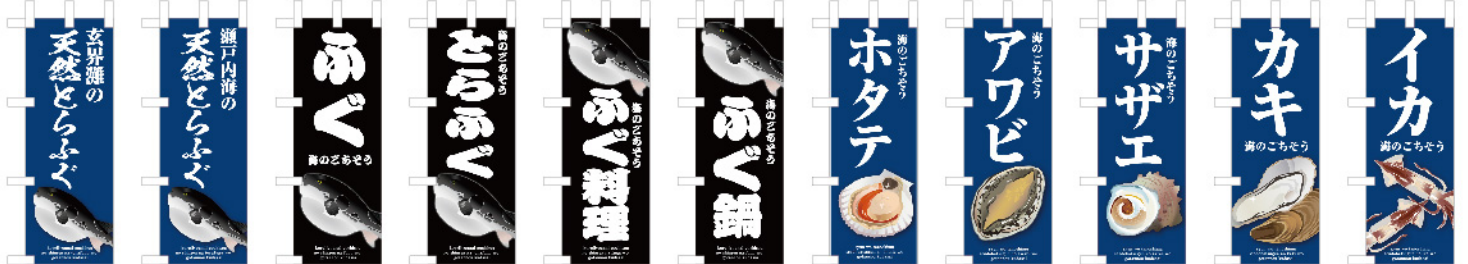

商品No.46659 ¥840 ★4 受注生産 (+消費税)	商品No.46660 ¥840 ★4 受注生産 (+消費税)	商品No.46661 ¥840 ★4 受注生産 (+消費税)	商品No.46662 ¥840 ★4 受注生産 (+消費税)	商品No.46663 ¥840 ★4 受注生産 (+消費税)	商品No.46664 ¥840 ★4 受注生産 (+消費税)	商品No.46665 ¥840 ★4 受注生産 (+消費税)	商品No.46666 ¥840 ★4 受注生産 (+消費税)	商品No.46667 ¥840 ★4 受注生産 (+消費税)	商品No.46668 ¥840 ★4 受注生産 (+消費税)	商品No.46669 ¥840 ★4 受注生産 (+消費税)