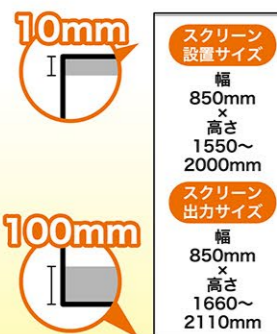

適合スクリーンサイズ

器具の内部に入る部分までデザイン（塗り足し）が必要です。出力サイズは、種類によって異なりますので下記サイズを十分にお確かめください。
 ※器具に入る部分ギリギリまでデザインをすると巻き込まれる可能性があります。重要な文字などは、周囲より少し離してください。

ロールスクリーンバナーEX(エクストラ)

スクリーンの高さは、器具の内部に入る部分(上部 10mm、下部 100mm)を含み **1660mm～2110mm** です。
 設置の際見える部分の高さは **1550mm～2000mm** です。

可動式
高さ調節可能

器具にセット後スクリーン
付け替え可能

エコロールスクリーンバナー ZERO

スクリーンの高さは、器具の内部に入る部分（上部 10mm、下部 100mm）を含み 600mm 幅タイプは **1910mm**、850mm 幅・1200mm 幅タイプは **2110mm** です。
 設置の際見える部分の高さは 600mm 幅タイプは **1800mm**、
 850mm 幅・1200mm 幅タイプは **2000mm** です。

器具にセット後スクリーン
付け替え不可

エコロールスクリーンバナー

スクリーンの高さは、器具の内部に入る部分(上部 10mm、下部 100mm)を含み **2110mm** です。設置の際見える部分の高さは **2000mm** です。

器具にセット後スクリーン
付け替え不可

ホエールロールスクリーンバナー

スクリーンの高さは、器具の内部に入る部分（上部 10mm、下部 100mm）を含み 1500mm 幅・2000mm 幅ともに **2110mm** です。
 設置の際見える部分の高さは 1500mm 幅・2000mm 幅ともに **2000mm** です。
 ※推奨メディアはターポリンのみです。

セット内容 (専用ケース付き)

脚部分のサイズは
3種とも同じです。

※器具裏面

〈本体〉(W600) W620×H1890×D260mm
(W850) W870×H2090×D260mm
(W1200) W1220×H2090×D260mm
〈素材〉アルミニウム・スチール
〈重量〉(W600) 約 1.7kg
(W850) 約 1.8kg
(W1200) 約 2.5kg

関連商品

エコロールスクリーンバナーZEROのみ設置可能です。 屋内用