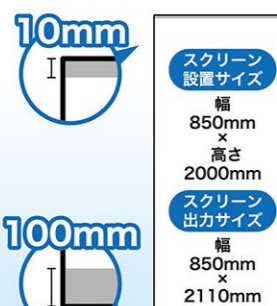

適合スクリーンサイズ

器具の内部に入る部分までデザイン（塗り足し）が必要です。出力サイズは、種類によって異なりますので下記サイズを十分にお確かめください。
 ※器具に入る部分ギリギリまでデザインをすると巻き込まれる可能性があります。重要な文字などは、周囲より少し離してください。

ロールスクリーンバナーEX(エクストラ)

スクリーンの高さは、器具の内部に入る部分(上部 10mm、下部 100mm)を含み **1660mm～2110mm** です。
 設置の際見える部分の高さは **1550mm～2000mm** です。

可動式
高さ調節可能

器具にセット後スクリーン
付け替え可能

エコロールスクリーンバナー ZERO

スクリーンの高さは、器具の内部に入る部分（上部 10mm、下部 100mm）を含み 600mm 幅タイプは **1910mm**、850mm 幅・1200mm 幅タイプは **2110mm** です。
 設置の際見える部分の高さは 600mm 幅タイプは **1800mm**、
 850mm 幅・1200mm 幅タイプは **2000mm** です。

器具にセット後スクリーン
付け替え不可

エコロールスクリーンバナー

スクリーンの高さは、器具の内部に入る部分(上部 10mm、下部 100mm)を含み **2110mm** です。設置の際見える部分の高さは **2000mm** です。

器具にセット後スクリーン
付け替え不可

ホエールロールスクリーンバナー

スクリーンの高さは、器具の内部に入る部分（上部 10mm、下部 100mm）を含み 1500mm 幅・2000mm 幅ともに **2110mm** です。
 設置の際見える部分の高さは 1500mm 幅・2000mm 幅ともに **2000mm** です。
 ※推奨メディアはターポリンのみです。

セット内容 (専用ケース付き)

脚部分のサイズは
3種とも同じです。

※器具裏面

〈本体〉(W600) W620×H1890×D260mm
(W850) W870×H2090×D260mm
(W1200) W1220×H2090×D260mm
〈素材〉アルミニウム・スチール
〈重量〉(W600) 約 1.7kg
(W850) 約 1.8kg
(W1200) 約 2.5kg

関連商品

エコロールスクリーンバナーZEROのみ設置可能です。 屋内用