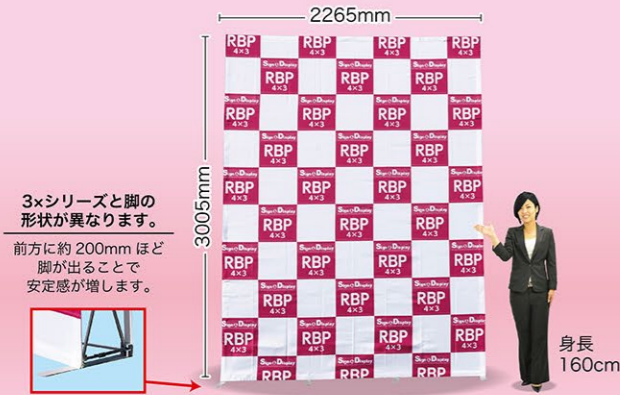

※別売のパネル幕は仕様により価格が異なります。

サイドカバー無しの場合 サイズ W2265×H2265mm

サイドカバー有りの場合 サイズ W2955×H2265mm

※別売のパネル幕は仕様により価格が異なります。

サイドカバー無しの場合 サイズ W3005×H2265mm

サイドカバー有りの場合 サイズ W3695×H2265mm

※別売のパネル幕は仕様により価格が異なります。

サイドカバー無しの場合 サイズ W3745×H2265mm

サイドカバー有りの場合 サイズ W4435×H2265mm

※別売のパネル幕は仕様により価格が異なります。

サイドカバー無しの場合 サイズ W4485×H2265mm

サイドカバー有りの場合 サイズ W5175×H2265mm

RBP 4×3 タイプ

160以上
サイズ

メディアは別売りです。

※メディア(サイドカバー無し)を設置した場合のイメージです

商品No. **29934**
1台 **¥86,000**
通常在庫 (+消費税) **K**

〈本体〉W2265mm×H3005mm×D500mm
(収納時)W290×H870×D320mm
〈素材〉アルミ・ABS樹脂
〈重量〉10kg (ケース込み / 12kg)
※専用ケース付き
※付属マジックテープ (長さ約 20m、幅 50mm)

運搬に便利な
キャスター付き
キャリーケースが
付属しています。

RBP 4×4 タイプ

160以上
サイズ

メディアは別売りです。

※メディア(サイドカバー無し)を設置した場合のイメージです

商品No. **29935**
1台 **¥99,000**
通常在庫 (+消費税) **K**

〈本体〉W3005mm×H3005mm×D500mm
(収納時)W390×H870×D320mm
〈素材〉アルミ・ABS樹脂
〈重量〉12kg (ケース込み / 14kg)
※専用ケース付き
※付属マジックテープ (長さ約 20m、幅 50mm)