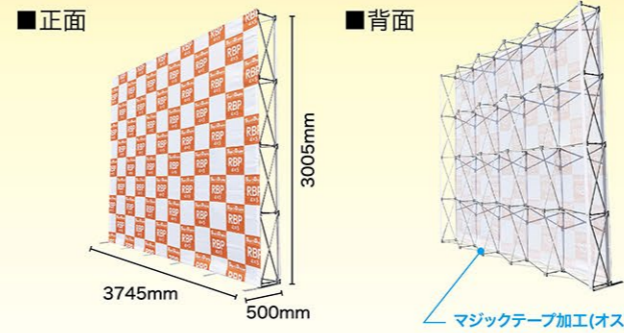

サイドカバー有りの場合 サイズ W4435×H2265mm

※別売のパネル幕は仕様により価格が異なります。

サイドカバー無しの場合 サイズ W4485×H2265mm

サイドカバー有りの場合 サイズ W5175×H2265mm

RBP 4×3 タイプ

160以上
サイズ

メディアは別売りです。

※メディア(サイドカバー無し)を設置した場合のイメージです

RBP 4×4 タイプ

160以上
サイズ

メディアは別売りです。

※メディア(サイドカバー無し)を設置した場合のイメージです

商品No. **29935**
1台 **¥99,000**
通常在庫 (+消費税) **K**

〈本体〉W3005mm×H3005mm×D500mm
(収納時)W390×H870×D320mm
〈素材〉アルミ・ABS樹脂
〈重量〉12kg (ケース込み / 14kg)
※専用ケース付き
※付属マジックテープ (長さ約 20m、幅 50mm)

運搬に便利な
キャスター付き
キャリーケースが
付属しています。

RBP 4×5 タイプ

160以上
サイズ

メディアは別売りです。

※メディア(サイドカバー無し)を設置した場合のイメージです

商品No. **29936**
1台 **¥105,000**
通常在庫 (+消費税) **K**

〈本体〉W3745mm×H3005mm×D500mm
(収納時)W390×H870×D320mm
〈素材〉アルミ・ABS樹脂
〈重量〉14kg (ケース込み / 16kg)
※専用ケース付き
※付属マジックテープ (長さ約 25m、幅 50mm)