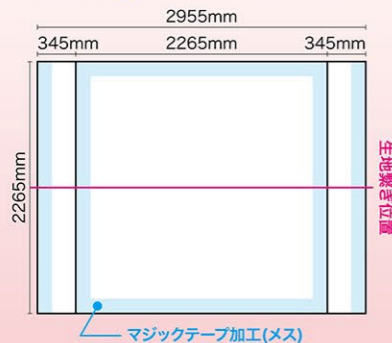

RBP 3×5 タイプ

160以上
サイズ

メディアは別売りです。

※メディア(サイドカバー無し)を設置した場合のイメージです

商品No. **27244**
1台 **¥82,000**
通常在庫品 (+消費税) **K**

〈本体〉W3745mm×H2265mm×D295mm
(収納時)W230×H350×D790mm
〈素材〉アルミ・ABS樹脂
〈重量〉11.2kg (ケース込み / 12.6kg)
※専用ケース付き
※付属マジックテープ (長さ約 20m、幅 50mm)

RBP 3×6 タイプ

160以上
サイズ

メディアは別売りです。

※メディア(サイドカバー無し)を設置した場合のイメージです

商品No. **27245**
1台 **¥86,000**
通常在庫品 (+消費税) **K**

〈本体〉W4485mm×H2265mm×D295mm
(収納時)W230×H430×D790mm
〈素材〉アルミ・ABS樹脂
〈重量〉13kg (ケース込み / 14.4kg)
※専用ケース付き
※付属マジックテープ (長さ約 20m、幅 50mm)

※別売のパネル幕は仕様により価格が異なります。

サイドカバー無しの場合 サイズ W2265×H2265mm

サイドカバー有りの場合 サイズ W2955×H2265mm

※別売のパネル幕は仕様により価格が異なります。

サイドカバー無しの場合 サイズ W3005×H2265mm

サイドカバー有りの場合 サイズ W3695×H2265mm

※別売のパネル幕は仕様により価格が異なります。

サイドカバー無しの場合 サイズ W3745×H2265mm

サイドカバー有りの場合 サイズ W4435×H2265mm

※別売のパネル幕は仕様により価格が異なります。

サイドカバー無しの場合 サイズ W4485×H2265mm

サイドカバー有りの場合 サイズ W5175×H2265mm

RBP 4×3 タイプ

160以上
サイズ

メディアは別売りです。

※メディア(サイドカバー無し)を設置した場合のイメージです