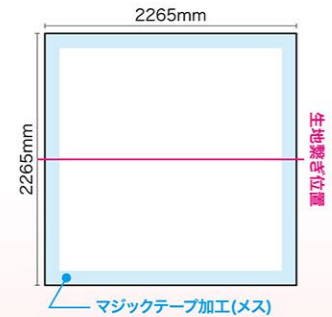

RBP 3×5 タイプ

160以上
サイズ

メディアは別売りです。

※メディア(サイドカバー無し)を設置した場合のイメージです

商品No. **27244**
1台 **¥82,000**
通常在庫品 (+消費税) **K**

〈本体〉W3745mm×H2265mm×D295mm
(収納時)W230×H350×D790mm
〈素材〉アルミ・ABS樹脂
〈重量〉11.2kg (ケース込み / 12.6kg)
※専用ケース付き
※付属マジックテープ (長さ約 20m、幅 50mm)

RBP 3×6 タイプ

160以上
サイズ

メディアは別売りです。

※メディア(サイドカバー無し)を設置した場合のイメージです

商品No. **27245**
1台 **¥86,000**
通常在庫品 (+消費税) **K**

〈本体〉W4485mm×H2265mm×D295mm
(収納時)W230×H430×D790mm
〈素材〉アルミ・ABS樹脂
〈重量〉13kg (ケース込み / 14.4kg)
※専用ケース付き
※付属マジックテープ (長さ約 20m、幅 50mm)

※別売のパネル幕は仕様により価格が異なります。

サイドカバー無しの場合 サイズ W2265×H2265mm

サイドカバー有りの場合 サイズ W2955×H2265mm

※別売のパネル幕は仕様により価格が異なります。

サイドカバー無しの場合 サイズ W3005×H2265mm

サイドカバー有りの場合 サイズ W3695×H2265mm

※別売のパネル幕は仕様により価格が異なります。

サイドカバー無しの場合 サイズ W3745×H2265mm

サイドカバー有りの場合 サイズ W4435×H2265mm

※別売のパネル幕は仕様により価格が異なります。

サイドカバー無しの場合 サイズ W4485×H2265mm

サイドカバー有りの場合 サイズ W5175×H2265mm

RBP 4×3 タイプ

160以上
サイズ

メディアは別売りです。

※メディア(サイドカバー無し)を設置した場合のイメージです