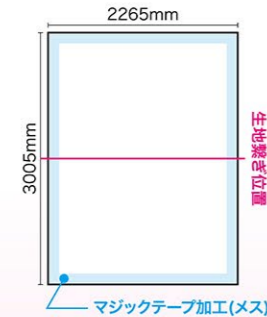

サイドカバー有りの場合 サイズ W4435×H2265mm

※別売のパネル幕は仕様により価格が異なります。

サイドカバー無しの場合 サイズ W4485×H2265mm

サイドカバー有りの場合 サイズ W5175×H2265mm

RBP 4×3 タイプ

160以上
サイズ

メディアは別売りです。

※メディア(サイドカバー無し)を設置した場合のイメージです

RBP 4×4 タイプ

160以上
サイズ

メディアは別売りです。

※メディア(サイドカバー無し)を設置した場合のイメージです

商品No. **29935**
1台 **¥99,000**
通常在庫 (+消費税) **K**

〈本体〉W3005mm×H3005mm×D500mm
(収納時)W390×H870×D320mm
〈素材〉アルミ・ABS樹脂
〈重量〉12kg (ケース込み / 14kg)
※専用ケース付き
※付属マジックテープ (長さ約 20m、幅 50mm)

運搬に便利な
キャスター付き
キャリーケースが
付属しています。

RBP 4×6 タイプ

160以上
サイズ

メディアは別売りです。

※メディア(サイドカバー無し)を設置した場合のイメージです

商品No. **29937**
1台 **¥120,000**
通常在庫 (+消費税) **K**

〈本体〉W4485mm×H3005mm×D500mm
(収納時)W430×H870×D340mm
〈素材〉アルミ・ABS樹脂
〈重量〉17kg (ケース込み / 18kg)
※専用ケース付き
※付属マジックテープ (長さ約 25m、幅 50mm)

運搬に便利な
キャスター付き
キャリーケースが
付属しています。

※別売のパネル幕は仕様により価格が異なります。

サイドカバー無しの場合 サイズ W2265×H3005mm

サイドカバー有りの場合 サイズ W2955×H3005mm

※別売のパネル幕は仕様により価格が異なります。

サイドカバー無しの場合 サイズ W3005×H3005mm

サイドカバー有りの場合 サイズ W3695×H3005mm

※別売のパネル幕は仕様により価格が異なります。