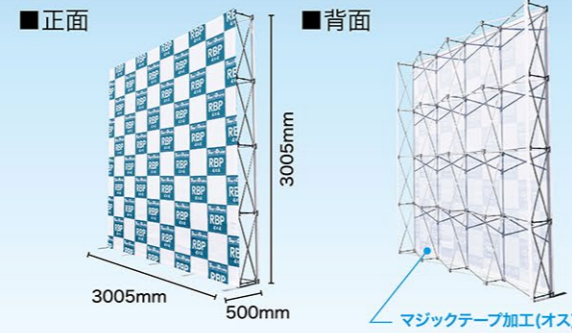

※別売のパネル幕は仕様により価格が異なります。

サイドカバー無しの場合 サイズ W2265×H2265mm

サイドカバー有りの場合 サイズ W2955×H2265mm

※別売のパネル幕は仕様により価格が異なります。

サイドカバー無しの場合 サイズ W3005×H2265mm

サイドカバー有りの場合 サイズ W3695×H2265mm

※別売のパネル幕は仕様により価格が異なります。

サイドカバー無しの場合 サイズ W3745×H2265mm

サイドカバー有りの場合 サイズ W4435×H2265mm

※別売のパネル幕は仕様により価格が異なります。

サイドカバー無しの場合 サイズ W4485×H2265mm

サイドカバー有りの場合 サイズ W5175×H2265mm

RBP 4×3 タイプ

160以上
サイズ

メディアは別売りです。

※メディア(サイドカバー無し)を設置した場合のイメージです

商品No. **29934**
1台 **¥86,000**
通常在庫 (+消費税) **K**

〈本体〉W2265mm×H3005mm×D500mm
(収納時)W290×H870×D320mm
〈素材〉アルミ・ABS樹脂
〈重量〉10kg (ケース込み / 12kg)
※専用ケース付き
※付属マジックテープ (長さ約 20m、幅 50mm)

運搬に便利な
キャスター付き
キャリーケースが
付属しています。

RBP 4×4 タイプ

160以上
サイズ

メディアは別売りです。

※メディア(サイドカバー無し)を設置した場合のイメージです

商品No. **29935**
1台 **¥99,000**
通常在庫 (+消費税) **K**

〈本体〉W3005mm×H3005mm×D500mm
(収納時)W390×H870×D320mm
〈素材〉アルミ・ABS樹脂
〈重量〉12kg (ケース込み / 14kg)
※専用ケース付き
※付属マジックテープ (長さ約 20m、幅 50mm)