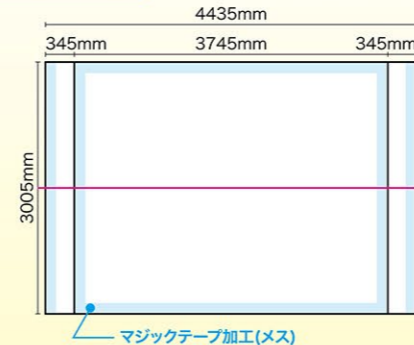

運搬に便利な
キャスター付き
キャリーケースが
付属しています。

※別売のパネル幕は仕様により価格が異なります。

サイドカバー無しの場合 サイズ W2265×H3005mm

サイドカバー有りの場合 サイズ W2955×H3005mm

※別売のパネル幕は仕様により価格が異なります。

サイドカバー無しの場合 サイズ W3005×H3005mm

サイドカバー有りの場合 サイズ W3695×H3005mm

※別売のパネル幕は仕様により価格が異なります。

サイドカバー無しの場合 サイズ W3745×H3005mm

サイドカバー有りの場合 サイズ W4435×H3005mm

※別売のパネル幕は仕様により価格が異なります。

サイドカバー無しの場合 サイズ W4485×H3005mm

サイドカバー有りの場合 サイズ W5175×H3005mm

関連品(別売)

RBP用ハードケース RBP 3×3 3×4 タイプ用

商品No. **28202**
1個 ¥ **45,000**
通常在庫品 (+消費税) K