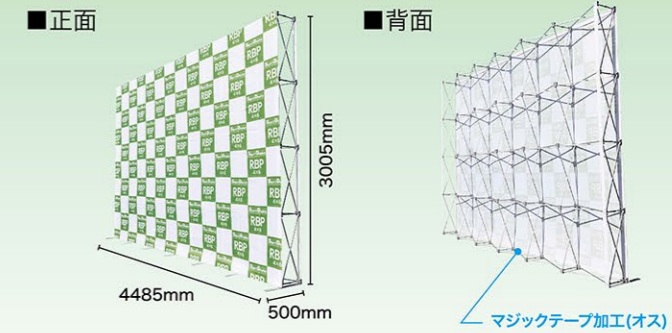

RBP 4×6 タイプ

160以上
サイズ

メディアは別売りです。