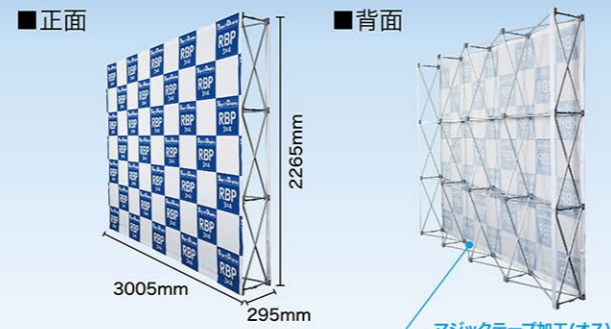

RBP 3×3 タイプ

160以上
サイズ

メディアは別売りです。

※メディア(サイドカバー無し)を設置した場合のイメージです

商品No. **19304**
1台 **¥70,000**
通常在庫品 (+消費税) **K**

〈本体〉W2265×H2265×D295mm
(収納時)W230×H240×D790mm
〈素材〉アルミ・ABS樹脂
〈重量〉6.9kg (ケース込み / 9.8kg)
※専用ケース付き
※付属マジックテープ (長さ約 14m、幅 50mm)

RBP 3×4 タイプ

160以上
サイズ

メディアは別売りです。

※メディア(サイドカバー無し)を設置した場合のイメージです

商品No. **19305**
1台 **¥75,000**
通常在庫品 (+消費税) **K**

〈本体〉W3005×H2265×D295mm
(収納時)W230×H300×D790mm
〈素材〉アルミ・ABS樹脂
〈重量〉8.7kg (ケース込み / 11.6kg)
※専用ケース付き
※付属マジックテープ (長さ約 15m、幅 50mm)

RBP 3×5 タイプ

160以上
サイズ

メディアは別売りです。

※メディア(サイドカバー無し)を設置した場合のイメージです

商品No. **27244**
1台 **¥82,000**
通常在庫品 (+消費税) **K**

〈本体〉W3745mm×H2265mm×D295mm
(収納時)W230×H350×D790mm
〈素材〉アルミ・ABS樹脂
〈重量〉11.2kg (ケース込み / 12.6kg)
※専用ケース付き
※付属マジックテープ (長さ約 20m、幅 50mm)