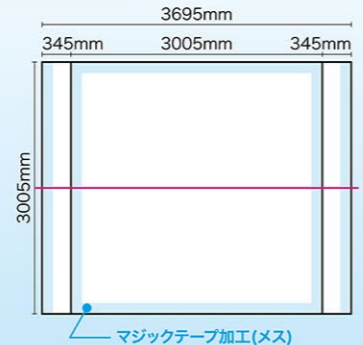

サイドカバー有りの場合 サイズ W4435×H2265mm

※別売のパネル幕は仕様により価格が異なります。

サイドカバー無しの場合 サイズ W4485×H2265mm

サイドカバー有りの場合 サイズ W5175×H2265mm

RBP 4×3 タイプ

160以上
サイズ

メディアは別売りです。

※メディア(サイドカバー無し)を設置した場合のイメージです

運搬に便利な
キャスター付き
キャリーケースが
付属しています。

※別売のパネル幕は仕様により価格が異なります。

サイドカバー無しの場合 サイズ W2265×H3005mm

サイドカバー有りの場合 サイズ W2955×H3005mm

※別売のパネル幕は仕様により価格が異なります。

サイドカバー無しの場合 サイズ W3005×H3005mm

サイドカバー有りの場合 サイズ W3695×H3005mm

※別売のパネル幕は仕様により価格が異なります。

サイドカバー無しの場合 サイズ W3745×H3005mm

サイドカバー有りの場合 サイズ W4435×H3005mm

※別売のパネル幕は仕様により価格が異なります。

サイドカバー無しの場合 サイズ W4485×H3005mm

サイドカバー有りの場合 サイズ W5175×H3005mm

関連品(別売)

RBP用ハードケース RBP 3×3 3×4 タイプ用

商品No. **28202**
1個 ¥ **45,000**
通常在庫品 (+消費税) K