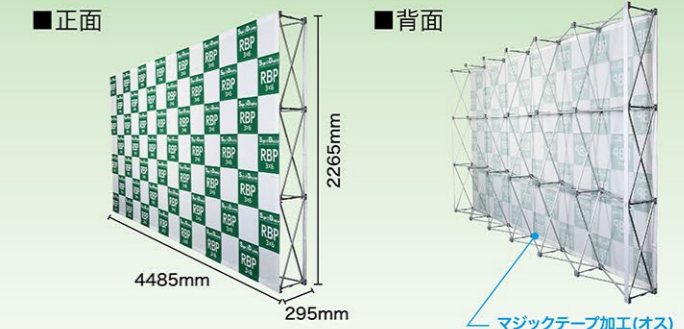

RBP 3×6 タイプ

160以上
サイズ

メディアは別売りです。