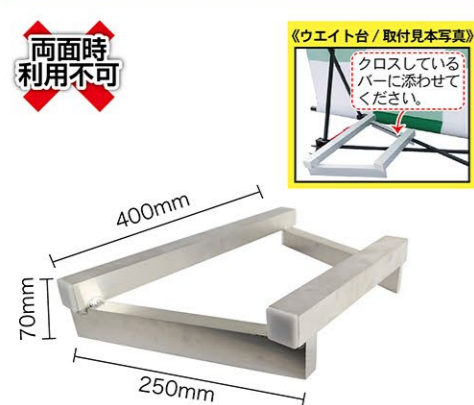

サイドカバー無しの場合 サイズ W3745×H3005mm

サイドカバー有りの場合 サイズ W4435×H3005mm

※別売のパネル幕は仕様により価格が異なります。

サイドカバー無しの場合 サイズ W4485×H3005mm

サイドカバー有りの場合 サイズ W5175×H3005mm

関連品(別売)

RBP用ハードケース RBP 3×3 3×4 タイプ用

商品No. **28202**
1個 ¥ **45,000**
通常在庫品 (+消費税) K

セット内容
スポットライト
電源用コード
取付ソケット

商品No. **29120**
1本 ¥ **15,000**
通常在庫品 (+消費税) K

〈本体〉 W120×H480×D35mm
〈コード+ソケット〉 全長 約 3.5m
〈素材〉 ABS+LED
〈重量〉 約 525g

梱包サイズ
W200×H630×D120mm

取り付け方法

- 1 スポットライト、取り付けソケット、電源用コードをつなげます。
- 2 RBPのフレームとスポットライトの凹凸を合わせて
- 3 引っ掛け、固定をさせてください。
- 4 照らしたい方向へ、ヘッドの向きを自由に調整してください。

RBPの最上部に
取り付けて
パネル幕を
照らします。

ウェイト台

転倒防止用に注水式ウェイトを置く為の台です。そのままウェイトを乗せると器具が歪む恐れがございますので、注水式ウェイトと併用をお願いします。

●商品仕様
〈本体〉 W400×H70×D250mm
〈素材〉 アルミ製
〈重量〉 440g

商品No. **23650**
1個 ¥ **5,500**
通常在庫品 (+消費税) K

注水式ウェイト

取扱いのしやすい取っ手付きの注水式ウェイトです。単体で使用しますと器具が歪む恐れがございますので、ウェイト台との併用をお願いします。