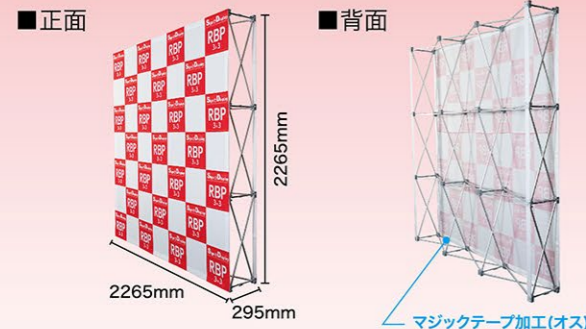

イベント・展示会・合同説明会・記者会見などに最適！

5に設置・収納が出来、5に持ち運び出来る！

屋内用

らくらくバックパネルシリーズ

種類が豊富

自社のらくらくバックパネルが選ばれる理由

- どこよりも種類が豊富 全種類を在庫しています！
- 並べて使えてサイズ豊富 ブースに合わせてご提案が可能！
- 短納期でも対応可能 幕は弊社プリント！
- 1枚生地での制作も可能 繋ぎの位置の心配ご無用！
- アフターフォローも充実！ 本体の修理も可能

RBP 3×3 タイプ

160以上
サイズ

メディアは別売りです。

※メディア(サイドカバー無し)を設置した場合のイメージです

商品No. **19304**
1台 **¥70,000**
通常在庫品 (+消費税) **K**

〈本体〉W2265×H2265×D295mm
(収納時)W230×H240×D790mm
〈素材〉アルミ・ABS樹脂
〈重量〉6.9kg (ケース込み / 9.8kg)
※専用ケース付き
※付属マジックテープ (長さ約 14m、幅 50mm)

RBP 3×4 タイプ

160以上
サイズ

メディアは別売りです。

※メディア(サイドカバー無し)を設置した場合のイメージです

商品No. **19305**
1台 **¥75,000**
通常在庫品 (+消費税) **K**

〈本体〉W3005×H2265×D295mm
(収納時)W230×H300×D790mm
〈素材〉アルミ・ABS樹脂
〈重量〉8.7kg (ケース込み / 11.6kg)
※専用ケース付き
※付属マジックテープ (長さ約 15m、幅 50mm)

RBP 3×5 タイプ

160以上
サイズ

メディアは別売りです。

※メディア(サイドカバー無し)を設置した場合のイメージです

商品No. **27244**
1台 **¥82,000**
通常在庫品 (+消費税) **K**

〈本体〉W3745mm×H2265mm×D295mm
(収納時)W230×H350×D790mm
〈素材〉アルミ・ABS樹脂
〈重量〉11.2kg (ケース込み / 12.6kg)
※専用ケース付き
※付属マジックテープ (長さ約 20m、幅 50mm)