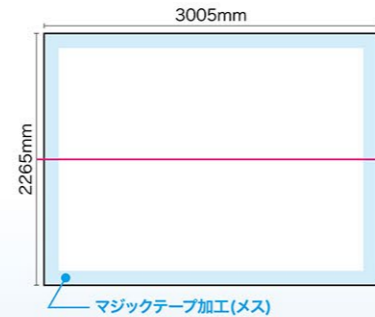

RBP 3×5 タイプ

160以上
サイズ

メディアは別売りです。

※メディア(サイドカバー無し)を設置した場合のイメージです

商品No. **27244**
1台 **¥82,000**
通常在庫品 (+消費税) **K**

〈本体〉W3745mm×H2265mm×D295mm
(収納時)W230×H350×D790mm
〈素材〉アルミ・ABS樹脂
〈重量〉11.2kg (ケース込み / 12.6kg)
※専用ケース付き
※付属マジックテープ (長さ約 20m、幅 50mm)

RBP 3×6 タイプ

160以上
サイズ

メディアは別売りです。

※メディア(サイドカバー無し)を設置した場合のイメージです

商品No. **27245**
1台 **¥86,000**
通常在庫品 (+消費税) **K**

〈本体〉W4485mm×H2265mm×D295mm
(収納時)W230×H430×D790mm
〈素材〉アルミ・ABS樹脂
〈重量〉13kg (ケース込み / 14.4kg)
※専用ケース付き
※付属マジックテープ (長さ約 20m、幅 50mm)

※別売のパネル幕は仕様により価格が異なります。

サイドカバー無しの場合 サイズ W2265×H2265mm

サイドカバー有りの場合 サイズ W2955×H2265mm

※別売のパネル幕は仕様により価格が異なります。

サイドカバー無しの場合 サイズ W3005×H2265mm

サイドカバー有りの場合 サイズ W3695×H2265mm

※別売のパネル幕は仕様により価格が異なります。

サイドカバー無しの場合 サイズ W3745×H2265mm

サイドカバー有りの場合 サイズ W4435×H2265mm

※別売のパネル幕は仕様により価格が異なります。

サイドカバー無しの場合 サイズ W4485×H2265mm

サイドカバー有りの場合 サイズ W5175×H2265mm

RBP 4×3 タイプ

160以上
サイズ

メディアは別売りです。

※メディア(サイドカバー無し)を設置した場合のイメージです