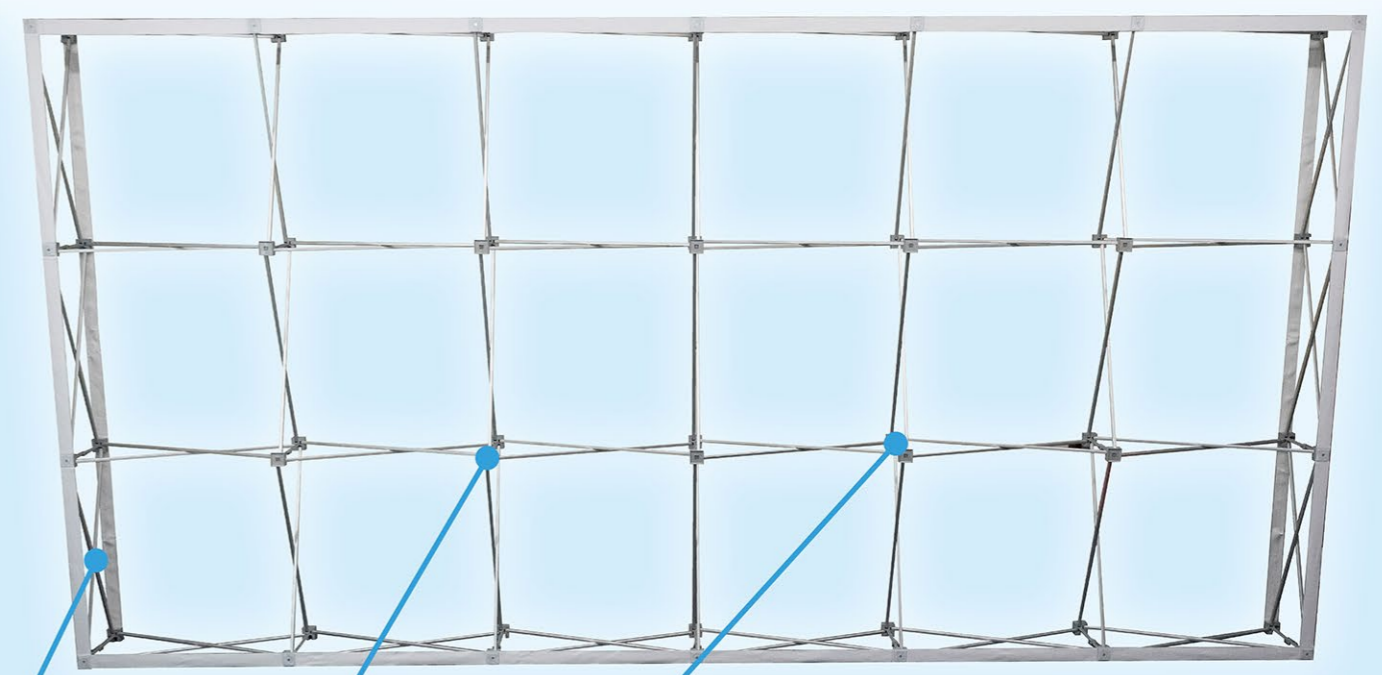

お送りいただければ修理対応をいたします(別途有料)

- 修理をするため、商品をお送りください。
- 商品をお送りいただく際の往復の送料はお客様にご負担いただきます。
- 他社商品の修理はいたしかねます。

RBP用
アルミパイプX型

商品No. **99002**
1個 ¥ **1,900**
通常在庫品 (+消費税) K

RBP用
四角樹脂ジョイント
(ネジ付き)

商品No. **99003**
1個 ¥ **1,300**
通常在庫品 (+消費税) K

RBP用
樹脂フック

商品No. **99004**
1個 ¥ **1,300**
通常在庫品 (+消費税) K

RBP用ソフトケース
RBP 3×3 3×4 タイプ用

買い替え出来ます!
経年劣化による故障や
破損での買い替えも安心

〈本体〉 W300×H900×D400mm
〈素材〉 ポリエステル
〈重量〉 約 2.8kg

商品No. **99005**
1個 ¥ **22,000**
通常在庫品 (+消費税) K