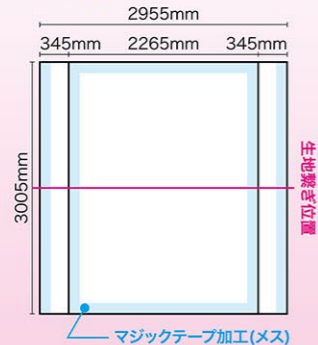

サイドカバー有りの場合 サイズ W4435×H2265mm

※別売のパネル幕は仕様により価格が異なります。

サイドカバー無しの場合 サイズ W4485×H2265mm

サイドカバー有りの場合 サイズ W5175×H2265mm

RBP 4×3 タイプ

160以上
サイズ

メディアは別売りです。

※メディア(サイドカバー無し)を設置した場合のイメージです

運搬に便利な
キャスター付き
キャリーケースが
付属しています。

RBP 4×6 タイプ

160以上
サイズ

メディアは別売りです。

※メディア(サイドカバー無し)を設置した場合のイメージです

商品No. **29937**
1台 **¥120,000**
通常在庫 (+消費税) **K**

〈本体〉W4485mm×H3005mm×D500mm
(収納時)W430×H870×D340mm
〈素材〉アルミ・ABS樹脂
〈重量〉17kg (ケース込み / 18kg)
※専用ケース付き
※付属マジックテープ (長さ約 25m、幅 50mm)

運搬に便利な
キャスター付き
キャリーケースが
付属しています。

※別売のパネル幕は仕様により価格が異なります。

サイドカバー無しの場合 サイズ W2265×H3005mm

サイドカバー有りの場合 サイズ W2955×H3005mm

※別売のパネル幕は仕様により価格が異なります。

サイドカバー無しの場合 サイズ W3005×H3005mm

サイドカバー有りの場合 サイズ W3695×H3005mm

※別売のパネル幕は仕様により価格が異なります。

サイドカバー無しの場合 サイズ W3745×H3005mm

サイドカバー有りの場合 サイズ W4435×H3005mm

※別売のパネル幕は仕様により価格が異なります。

サイドカバー無しの場合 サイズ W4485×H3005mm

サイドカバー有りの場合 サイズ W5175×H3005mm

関連品(別売)

RBP用ハードケース RBP 3×3 3×4 タイプ用

商品No. **28202**
1個 ¥ **45,000**
通常在庫品 (+消費税) K