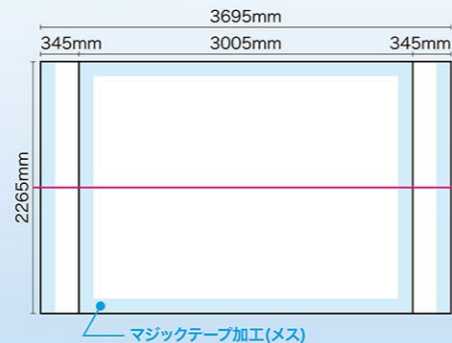

RBP 3×5 タイプ

160以上
サイズ

メディアは別売りです。

※メディア(サイドカバー無し)を設置した場合のイメージです

商品No. **27244**
1台 **¥82,000**
通常在庫品 (+消費税) **K**

〈本体〉W3745mm×H2265mm×D295mm
(収納時)W230×H350×D790mm
〈素材〉アルミ・ABS樹脂
〈重量〉11.2kg (ケース込み / 12.6kg)
※専用ケース付き
※付属マジックテープ (長さ約 20m、幅 50mm)

RBP 3×6 タイプ

160以上
サイズ

メディアは別売りです。

※メディア(サイドカバー無し)を設置した場合のイメージです

商品No. **27245**
1台 **¥86,000**
通常在庫品 (+消費税) **K**

〈本体〉W4485mm×H2265mm×D295mm
(収納時)W230×H430×D790mm
〈素材〉アルミ・ABS樹脂
〈重量〉13kg (ケース込み / 14.4kg)
※専用ケース付き
※付属マジックテープ (長さ約 20m、幅 50mm)

※別売のパネル幕は仕様により価格が異なります。

サイドカバー無しの場合 サイズ W2265×H2265mm

サイドカバー有りの場合 サイズ W2955×H2265mm

※別売のパネル幕は仕様により価格が異なります。

サイドカバー無しの場合 サイズ W3005×H2265mm

サイドカバー有りの場合 サイズ W3695×H2265mm

※別売のパネル幕は仕様により価格が異なります。

サイドカバー無しの場合 サイズ W3745×H2265mm

サイドカバー有りの場合 サイズ W4435×H2265mm

※別売のパネル幕は仕様により価格が異なります。

サイドカバー無しの場合 サイズ W4485×H2265mm

サイドカバー有りの場合 サイズ W5175×H2265mm

RBP 4×3 タイプ

160以上
サイズ

メディアは別売りです。

※メディア(サイドカバー無し)を設置した場合のイメージです