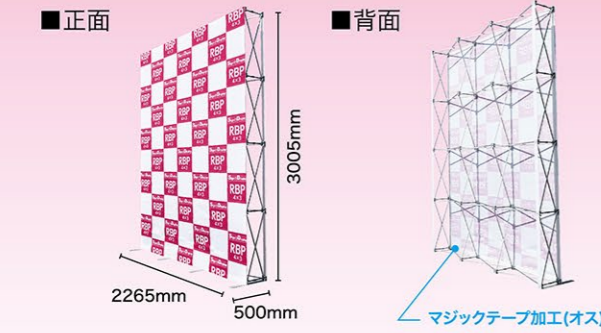

※別売のパネル幕は仕様により価格が異なります。

サイドカバー無しの場合 サイズ W2265×H2265mm

サイドカバー有りの場合 サイズ W2955×H2265mm

※別売のパネル幕は仕様により価格が異なります。

サイドカバー無しの場合 サイズ W3005×H2265mm

サイドカバー有りの場合 サイズ W3695×H2265mm

※別売のパネル幕は仕様により価格が異なります。

サイドカバー無しの場合 サイズ W3745×H2265mm

サイドカバー有りの場合 サイズ W4435×H2265mm

※別売のパネル幕は仕様により価格が異なります。

サイドカバー無しの場合 サイズ W4485×H2265mm

サイドカバー有りの場合 サイズ W5175×H2265mm

RBP 4×3 タイプ

160以上
サイズ

メディアは別売りです。

※メディア(サイドカバー無し)を設置した場合のイメージです

商品No. **29934**
1台 **¥86,000**
通常在庫 (+消費税) **K**

〈本体〉W2265mm×H3005mm×D500mm
(収納時)W290×H870×D320mm
〈素材〉アルミ・ABS樹脂
〈重量〉10kg (ケース込み / 12kg)
※専用ケース付き
※付属マジックテープ (長さ約 20m、幅 50mm)

運搬に便利な
キャスター付き
キャリーケースが
付属しています。

RBP 4×4 タイプ

160以上
サイズ

メディアは別売りです。

※メディア(サイドカバー無し)を設置した場合のイメージです

商品No. **29935**
1台 **¥99,000**
通常在庫 (+消費税) **K**

〈本体〉W3005mm×H3005mm×D500mm
(収納時)W390×H870×D320mm
〈素材〉アルミ・ABS樹脂
〈重量〉12kg (ケース込み / 14kg)
※専用ケース付き
※付属マジックテープ (長さ約 20m、幅 50mm)