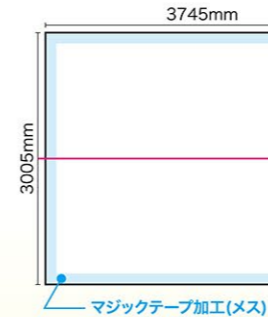

サイドカバー有りの場合 サイズ W4435×H2265mm

※別売のパネル幕は仕様により価格が異なります。

サイドカバー無しの場合 サイズ W4485×H2265mm

サイドカバー有りの場合 サイズ W5175×H2265mm

RBP 4×3 タイプ

160以上
サイズ

メディアは別売りです。

※メディア(サイドカバー無し)を設置した場合のイメージです

RBP 4×4 タイプ

160以上
サイズ

メディアは別売りです。

※メディア(サイドカバー無し)を設置した場合のイメージです

商品No. **29935**
1台 **¥99,000**
通常在庫 (+消費税) **K**

〈本体〉W3005mm×H3005mm×D500mm
(収納時)W390×H870×D320mm
〈素材〉アルミ・ABS樹脂
〈重量〉12kg (ケース込み / 14kg)
※専用ケース付き
※付属マジックテープ (長さ約 20m、幅 50mm)

運搬に便利な
キャスター付き
キャリーケースが
付属しています。

※別売のパネル幕は仕様により価格が異なります。

サイドカバー無しの場合 サイズ W2265×H3005mm

サイドカバー有りの場合 サイズ W2955×H3005mm

※別売のパネル幕は仕様により価格が異なります。

サイドカバー無しの場合 サイズ W3005×H3005mm

サイドカバー有りの場合 サイズ W3695×H3005mm

※別売のパネル幕は仕様により価格が異なります。

サイドカバー無しの場合 サイズ W3745×H3005mm

サイドカバー有りの場合 サイズ W4435×H3005mm

※別売のパネル幕は仕様により価格が異なります。

サイドカバー無しの場合 サイズ W4485×H3005mm

サイドカバー有りの場合 サイズ W5175×H3005mm

関連品(別売)

RBP用ハードケース RBP 3×3 3×4 タイプ用

商品No. **28202**
1個 ¥ **45,000**
通常在庫品 (+消費税) K