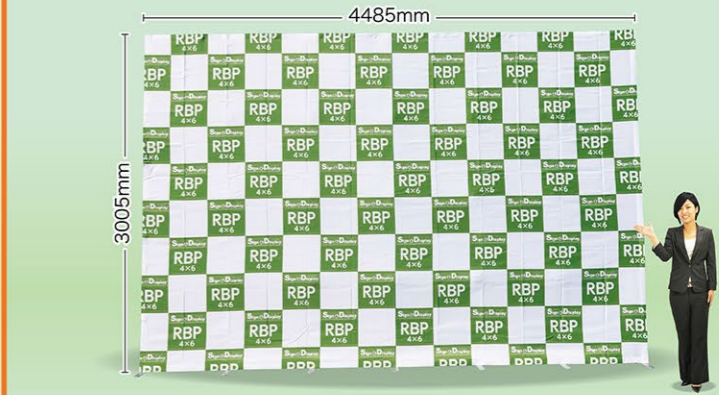

RBP 4×6 タイプ

160以上
サイズ

メディアは別売りです。