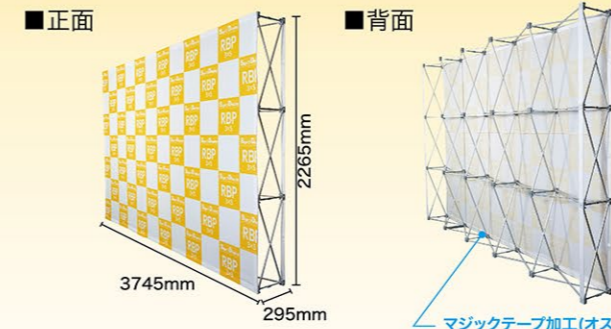

RBP 3×3 タイプ

160以上
サイズ

メディアは別売りです。

※メディア(サイドカバー無し)を設置した場合のイメージです

商品No. **19304**
1台 **¥70,000**
通常在庫品 (+消費税) **K**

〈本体〉W2265×H2265×D295mm
(収納時)W230×H240×D790mm
〈素材〉アルミ・ABS樹脂
〈重量〉6.9kg (ケース込み / 9.8kg)
※専用ケース付き
※付属マジックテープ (長さ約 14m、幅 50mm)

RBP 3×4 タイプ

160以上
サイズ

メディアは別売りです。

※メディア(サイドカバー無し)を設置した場合のイメージです

商品No. **19305**
1台 **¥75,000**
通常在庫品 (+消費税) **K**

〈本体〉W3005×H2265×D295mm
(収納時)W230×H300×D790mm
〈素材〉アルミ・ABS樹脂
〈重量〉8.7kg (ケース込み / 11.6kg)
※専用ケース付き
※付属マジックテープ (長さ約 15m、幅 50mm)

RBP 3×5 タイプ

160以上
サイズ

メディアは別売りです。

※メディア(サイドカバー無し)を設置した場合のイメージです

商品No. **27244**
1台 **¥82,000**
通常在庫品 (+消費税) **K**

〈本体〉W3745mm×H2265mm×D295mm
(収納時)W230×H350×D790mm
〈素材〉アルミ・ABS樹脂
〈重量〉11.2kg (ケース込み / 12.6kg)
※専用ケース付き
※付属マジックテープ (長さ約 20m、幅 50mm)

RBP 3×6 タイプ

160以上
サイズ

メディアは別売りです。

※メディア(サイドカバー無し)を設置した場合のイメージです

商品No. **27245**
1台 **¥86,000**
通常在庫品 (+消費税) **K**

〈本体〉W4485mm×H2265mm×D295mm
(収納時)W230×H430×D790mm
〈素材〉アルミ・ABS樹脂
〈重量〉13kg (ケース込み / 14.4kg)
※専用ケース付き
※付属マジックテープ (長さ約 20m、幅 50mm)