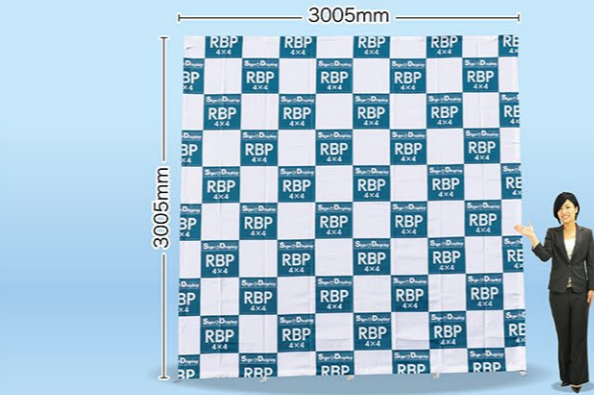

サイドカバー有りの場合 サイズ W4435×H2265mm

※別売のパネル幕は仕様により価格が異なります。

サイドカバー無しの場合 サイズ W4485×H2265mm

サイドカバー有りの場合 サイズ W5175×H2265mm

RBP 4×3 タイプ

160以上
サイズ

メディアは別売りです。

※メディア(サイドカバー無し)を設置した場合のイメージです

RBP 4×4 タイプ

160以上
サイズ

メディアは別売りです。

※メディア(サイドカバー無し)を設置した場合のイメージです

商品No. **29935**
1台 **¥99,000**
通常在庫 (+消費税) **K**

〈本体〉W3005mm×H3005mm×D500mm
(収納時)W390×H870×D320mm
〈素材〉アルミ・ABS樹脂
〈重量〉12kg (ケース込み / 14kg)
※専用ケース付き
※付属マジックテープ (長さ約 20m、幅 50mm)