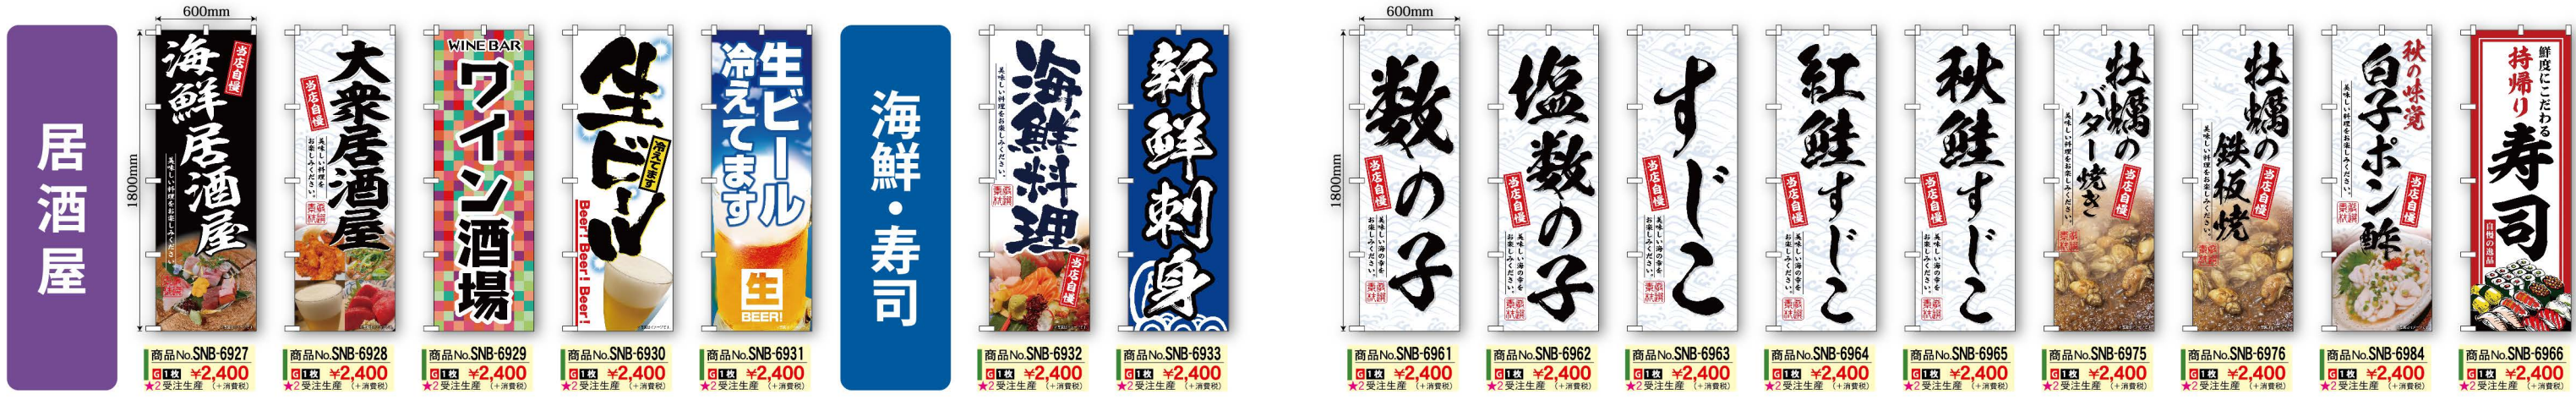

※色や形は実物の商品と若干異なる場合があります。予めご了承ください。 160cm 梱包状態の三辺合計が160cmを超える商品です。この大きさの商品は配送業者がご指定いただけない場合がございます。予めご了承ください。

受注生産注意事項 ★印は受注生産品、もしくは取寄商品です。★の後の数字は納期を表します。★1はご注文の翌日出荷、★2は翌々日出荷です。(休業日は納期に含まれません)