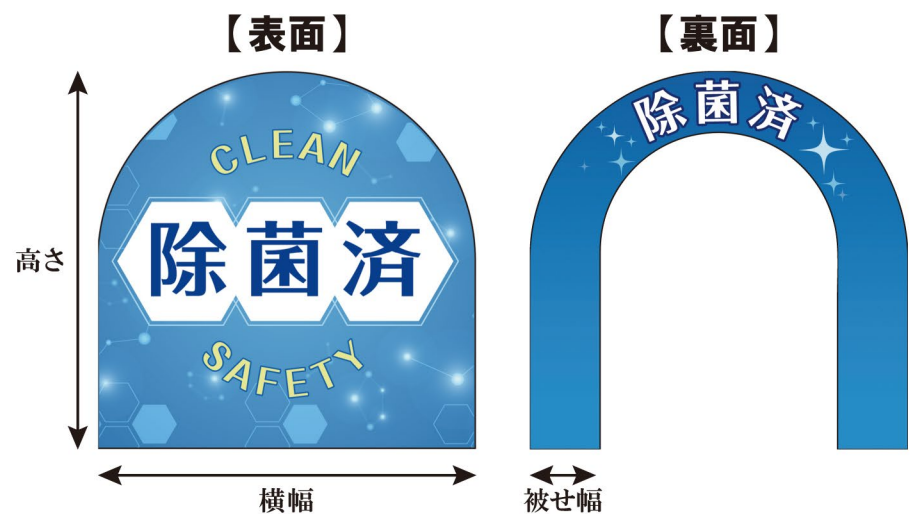

ハンドルカバー広告

ハンドルに被せるだけの
着脱簡単な広告

乗車後の
除菌・清掃済み
サインなどに

素材 不織布
軽くハリのある不織布を使用
※不織布以外の生地で作成すると形状が維持できません。

サイズ
横幅430×高さ430×被せ幅80mm
取付可能なハンドルサイズの目安は365~385mmまで
写真装着例
TOYOTA AQUA ハンドルサイズ 約370mm
※上記は汎用サイズですが、全ての車種にご使用できるとは限りません。車のハンドルサイズをよくご確認の上、ご注文ください。

キャンペーンなどの告知にも!! お気軽にご相談ください。

カスタムサイズでも
製作できます。
製作可能サイズ
100mm~900mm
フルカラー印刷