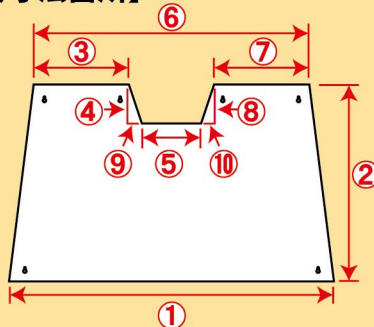

関連器具 横溝吸盤 φ50

サイズ: φ50×20mm
素材: PVC

吸盤で吸着するので取り外し簡単!

設置キズを残さず取り付け可能!

商品 No. 29121

1個 ¥150
通常在庫品 (+消費税)

オリジナル承ります

車種やドライブレコーダー付等カスタマイズに合わせて1枚から作成可能です。お気軽にお問い合わせください。

【サイズ目安】 ※サイズはあくまでも目安となります。 ※車に合ったサイズを作成される場合は必要寸法箇所を計測してください。

	上幅	横幅	高さ
ジュニアサイズ	1100mm	1300mm	550mm
スタンダードサイズ	1100mm	1300mm	680mm
ジャンボサイズ	1200mm	1400mm	780mm

装着車例: ジュニアサイズ

- 軽自動車: N-BOX、N-ONE、N-WGN、ウェイク、タント、ハスラー等
- 普通車: 86、BRZ、キューブ、クラウン等

【必要寸法箇所】

- ① 横幅
- ② 高さ
- ③ 左上
- ④ 左高
- ⑤ 中幅
- ⑥ 上幅
- ⑦ 右上
- ⑧ 右高
- ⑨ 中左
- ⑩ 中右

左右対称 → ①②③④⑤⑥

左右非対称 → ①②③④⑤⑥⑦⑧⑨⑩
(ドライブレコーダー付等で非対称の場合は⑦~⑩の寸法もお願いします)

※吸盤位置を端に寄せすぎると設置が困難な場合があります。 ※吸盤はステッカーの上では吸着しません。 ※短辺の最大幅は1mまでです。