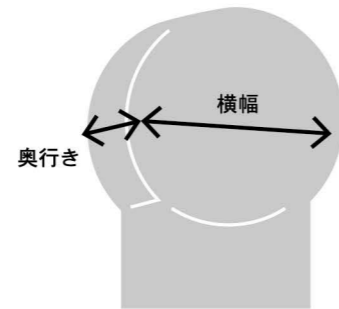

## 立体造形箇所の条件

- 2Dの奥行き / [3m・4m] 200~800mm [1.5m・2m] 200~500mm  
2Dの奥行きは100mm単位で指定をしていただくことが可能です。
- 2Dの横幅 / [3m・4m] 200~1000mm [1.5m・2m] 500~1000mm  
過度に大きくすると、風の抵抗を受けやすくなるため、お勧めいたしかねます。  
また、左右いずれか一方に大きく突き出たデザインもバランスを崩す可能性があるため  
お避けください。