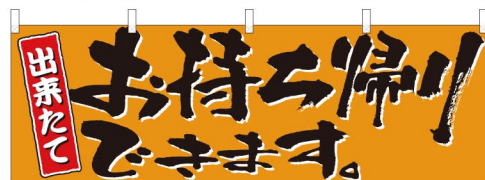

NEW 商品No.43445 N1枚 ¥2,400 (+消費税) ★2受注生産