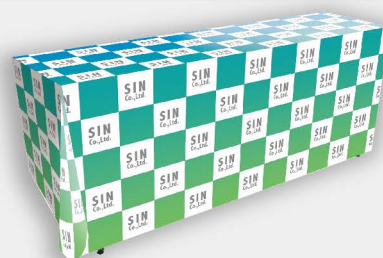

### 出力サイズ

スクリーンの高さは、器具の内部に入る部分 (上部10mm、下部100mm) を含みます。

スクリーン設置サイズ  
 幅1500mm×高さ2000mm  
 スクリーン塗り足しサイズ  
 幅1500mm×高さ2110mm

スクリーン設置サイズ  
 幅2000mm×高さ2000mm  
 スクリーン塗り足しサイズ  
 幅2000mm×高さ2110mm

セット内容 専用ケース付き

■スクリーンサイズ /  
 1500mmタイプ: W1500×H2000mm  
 2000mmタイプ: W2000×H2000mm  
 ■素材 / アルミニウム、スチール  
 ■重量 / W1500: 約6.7kg  
 W2000: 約8.9kg

## ②ミニのぼり

サイズ: W100×H280mm

変形にする事で更に自立させる事もできます!

商品No. **913**  
 1個 **¥340**  
 通常在庫品 (+消費税)

商品No. **916**  
 1個 **¥340**  
 通常在庫品 (+消費税)

設置可能メディアサイズ  
**W100×H280mm**

ウエイト付き  
 ■ポール部分 縦棒/直径6φ 横棒/直径3φ  
 材質: 樹脂製

## ③テーブルクロス

サイズ: W3200×H1400mm