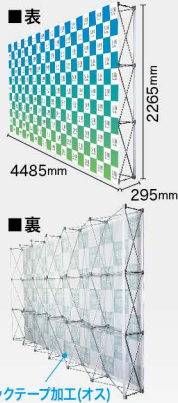

### 出力サイズ

スクリーンの高さは、器具の内部に入る部分 (上部10mm、下部100mm) を含みます。

スクリーン設置サイズ  
 幅1500mm×高さ2000mm  
 スクリーン塗り足しサイズ  
 幅1500mm×高さ2110mm

スクリーン設置サイズ  
 幅2000mm×高さ2000mm  
 スクリーン塗り足しサイズ  
 幅2000mm×高さ2110mm

セット内容 専用ケース付き

■スクリーンサイズ /  
 1500mmタイプ: W1500×H2000mm  
 2000mmタイプ: W2000×H2000mm  
 ■素材 / アルミニウム、スチール  
 ■重量 / W1500: 約6.7kg  
 W2000: 約8.9kg

# 「新しい生活様式」での式典・講演

距離を取る事により大きな背景が必要に!

「新しい生活様式」に伴い2m以上の距離をとった式典・講演が当たり前になっていきます。新しい生活様式に合わせたツールのご提案をさせていただきます。

①RBP 3×6タイプ ②ホエールロールスクリーンバナー ③イスカバー

## ①RBP 3×6タイプ

160以上 サイズ 屋内用

商品No. 27245  
1台 ¥78,000 (税別)  
通常在庫品 (+消費税)

運搬に便利なキャスター付きキャリーケースが付属しています。

マジックテープ加工(オス)  
※メディア(サイドカバー無し)を設置した場合のイメージです。

〈本体〉 W4485mm×H2265mm×D295mm  
(収納時) W230×H430×D790mm  
〈素材〉 アルミ・ABS樹脂  
〈重量〉 12.95kg (ケース込み / 14.4kg)  
専用ケース付  
附属マジックテープ (長さ約20m、幅50mm)

設置可能メディアサイズ  
サイドカバー無しの場合  
W4485×H2265mm  
サイドカバー有りの場合  
W5175×H2265mm