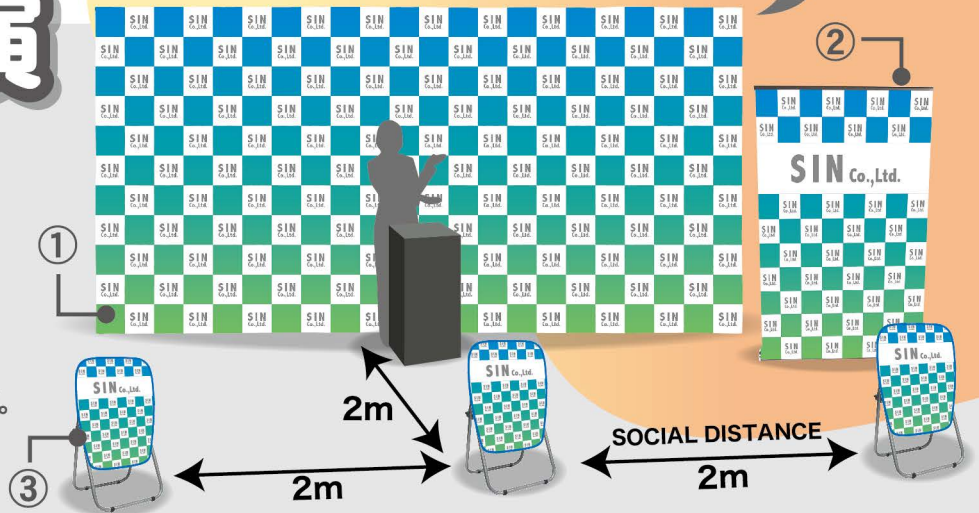

「新しい生活様式」での式典・講演

距離を取る事により大きな背景が必要に!

「新しい生活様式」に伴い2m以上の距離をとった式典・講演が当たり前になっていきます。新しい生活様式に合わせたツールのご提案をさせていただきます。

①RBP 3×6タイプ ②ホエールロールスクリーンバナー ③イスカバー