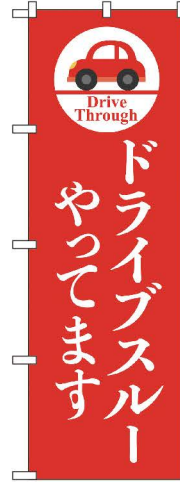

ドライブスルーのぼり

N1枚 ¥2,800
★2受注生産 (+消費税)

サイズ:W600×H1800mm / 素材:ポリエステル製

商品No.83951

商品No.83952

商品No.83851

商品No.84051

商品No.83801