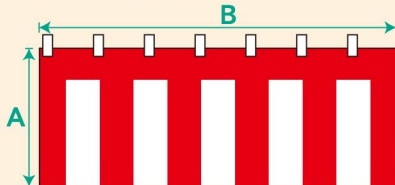

サイズ：W3000×H600mm
素材：トロピカル

商品No. 29222 1枚 **¥12,800**
★5 受注生産 (+消費税)

商品No. 29223 1枚 **¥12,800**
★5 受注生産 (+消費税)

紅白幕

関連器具あり

(中厚ポリエステル素材)
素材：トロピカル

		2間 (3600mm巾)	3間 (5400mm巾)	4間 (7200mm巾)	5間 (9000mm巾)
A	B	商品No. 23945 1枚 ¥6,800 通常在庫品	商品No. 23946 1枚 ¥9,000 通常在庫品	商品No. 23947 1枚 ¥11,200 通常在庫品	商品No. 23948 1枚 ¥13,500 通常在庫品
	1800mm				