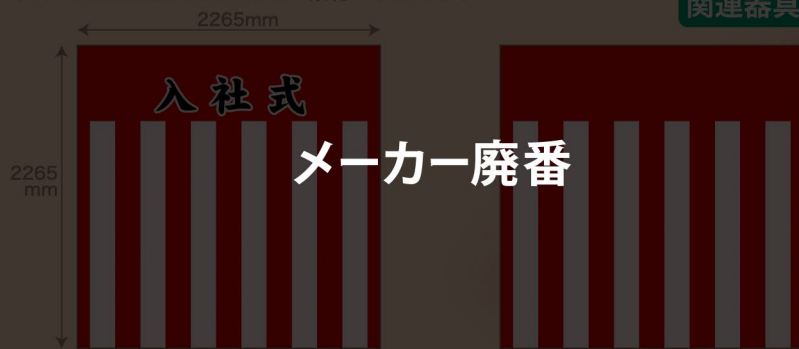

パネル幕 (サイド無し) らくらくバックパネル 3×3 用

サイズ：W2265×H2265mm 素材：トロマット

関連器具あり

商品No. 29216 1枚 **¥43,800**
★10 受注生産 (+消費税)

商品No. 42309 1枚 **¥43,800**
★10 受注生産 (+消費税)

横断幕

サイズ：W3000×H600mm
素材：トロピカル

商品No. 29222 1枚 **¥12,800**
★5 受注生産 (+消費税)

商品No. 29223 1枚 **¥12,800**
★5 受注生産 (+消費税)