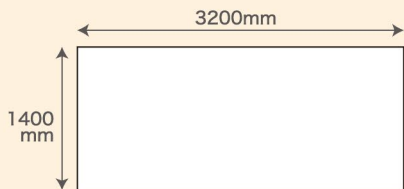

入社式セット

必要な商品を
まとめて購入を
手間いらず！

選ばれる理由がここにある！

- ▶ 1回の注文で必要な商品が全て揃う！
- ▶ 不足分の追加購入も可能！
- ▶ 無地の取り扱いはもちろん、企業ロゴや社名などオリジナル印刷も対応いたします。

入社式

テーブルクロス 白無地

関連器具あり

サイズ：W3200×H1400mm
素材：トロマット

商品No. 29220

1枚 **¥17,000**
★4 受注生産 (+消費税)

パネル幕 (サイド無し) らくらくバックパネル 3×3 用

サイズ：W2265×H2265mm 素材：トロマット

関連器具あり

商品No. 29216 1枚 **¥43,800**
★10 受注生産 (+消費税)

商品No. 42309 1枚 **¥43,800**
★10 受注生産 (+消費税)

横断幕

サイズ：W3000×H600mm
素材：トロピカル

商品No. 29222 1枚 **¥12,800**
★5 受注生産 (+消費税)

商品No. 29223 1枚 **¥12,800**
★5 受注生産 (+消費税)

紅白幕

関連器具あり

(中厚ポリエステル素材)
素材：トロピカル

		2間 (3600mm巾)	3間 (5400mm巾)	4間 (7200mm巾)	5間 (9000mm巾)
A	B	商品No. 23945 1枚 ¥6,800 通常在庫品	商品No. 23946 1枚 ¥9,000 通常在庫品	商品No. 23947 1枚 ¥11,200 通常在庫品	商品No. 23948 1枚 ¥13,500 通常在庫品
	1800mm				