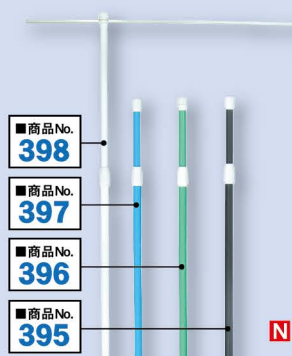

# ユニークカット NEW 受注生産 顔出しUICのぼり

見かけたら、つい顔を出したくなる！そんな楽しいのぼりをご用意しました！

**N** 1枚 ¥3,000  
★2 受注生産 (+消費税)

サイズ：W600×H1800mm 素材：ポリエステル

※穴の位置はメディアの端から約 800mm なので小さなお子様も顔出して遊べます！

## 3mポール スタンダードタイプ

**回転頭**  
風を受けたのぼりを横棒を使って回転させる頭の部分です。

**横棒**  
ポール上部の棒。普段は本体内部に収納されています。

**ジョイント**  
ポールの長さを調整して固定する関節部分です。

**内部キャップ**  
下部と同じキャップが内部にもあり、収納した横棒の抜け落ちを防ぎます。

**下部キャップ**  
V字カットしたキャップに接着剤を塗布してはめ込んでいるため抜け落ちません。

1.6~3m 横棒幅 850mm	径22mm スワンポード	160以上 サイズ	別送送料 梱包
横棒850mm (のぼり600mm~700mm幅使用)			
白	青	緑	黒
商品 No. 398 JAN4539681003988	商品 No. 397 JAN4539681003971	商品 No. 396 JAN4539681003964	商品 No. 395 JAN4539681003957
1本 ¥1,200 通常在庫品 (+消費税)	1本 ¥1,200 通常在庫品 (+消費税)	1本 ¥1,200 通常在庫品 (+消費税)	1本 ¥1,200 通常在庫品 (+消費税)

## てんとー君/ホワイト

タンクサイズ 11L

1ケース 160以上 サイズ

注水式

適合ポールサイズ φ19~φ23mm

ホワイト

商品 No. 499  
JAN 4539681004992  
1箱 ¥3,000  
通常在庫品 (+消費税)

1ケース (10台入) 商品 No. 500  
JAN4539681005005  
¥24,000  
(+消費税)  
1台あたり ¥2,400  
(+消費税)