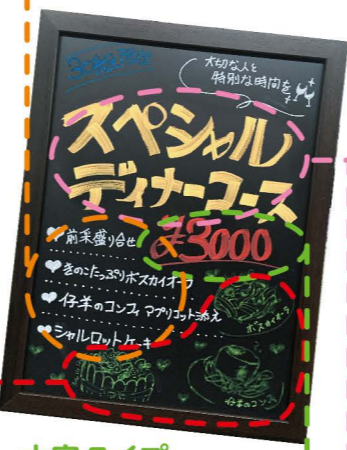

ボードマーカーク / チョーク

極細タイプ

細かな文字、イラストを描く場合に最適!

ホワイト	商品No. 1784
レッド	商品No. 1785
オレンジ	商品No. 1786
イエロー	商品No. 1787
グリーン	商品No. 1788
パープル	商品No. 1789
ピンク	商品No. 1790
ブルー	商品No. 1791

太字タイプ

汎用性の高いサイズで使いやすい!

ホワイト	商品No. 1889
レッド	商品No. 1890
オレンジ	商品No. 1892
イエロー	商品No. 1891
グリーン	商品No. 1893
パープル	商品No. 1894
ピンク	商品No. 1895
ブルー	商品No. 1897

中字タイプ

説明文やイラストにも、丸型チップで描きやすい!

ホワイト	商品No. 1880
レッド	商品No. 1881
オレンジ	商品No. 1883
イエロー	商品No. 1882
グリーン	商品No. 1884
パープル	商品No. 1885
ピンク	商品No. 1886
ブルー	商品No. 1888

極太タイプ

太くてとにかくよく目立つ!!

ホワイト	商品No. 1792
レッド	商品No. 1793
オレンジ	商品No. 1794
イエロー	商品No. 1795
グリーン	商品No. 1796
パープル	商品No. 1797
ピンク	商品No. 1798
ブルー	商品No. 1799

極細タイプ 中字タイプ

太字タイプ 極太タイプ