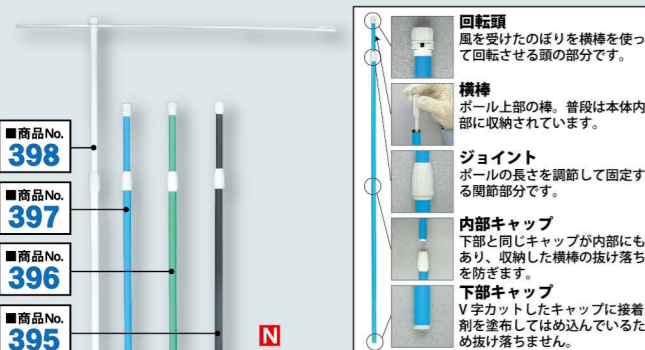

3mポール スタンダードタイプ

1.6~3m 横棒 850mm		160mm以上 別送 別梱包	
白	青	緑	黒
商品No. 398 JAN4539681003988 1枚 ¥1,200 (消費税込) 通常在庫品 (+消費税)	商品No. 397 JAN4539681003971 1枚 ¥1,200 (消費税込) 通常在庫品 (+消費税)	商品No. 396 JAN4539681003964 1枚 ¥1,200 (消費税込) 通常在庫品 (+消費税)	商品No. 395 JAN4539681003957 1枚 ¥1,200 (消費税込) 通常在庫品 (+消費税)