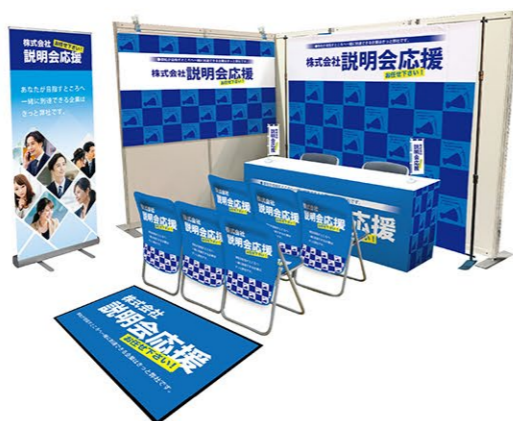

Light pack

Basic pack

Premium pack

コストを抑えて本格的なブースへ

奥行きを感じる立体的な空間

贅沢なアイテム数で他社に差をつける

ブースの規模によって選べる3種のパックをご用意いたしました。
周囲と差をつけ魅力的なブースを演出できるセット内容です。

P.3

ライトパック

コストを抑えて
本格的なブースにしたい方

P.4

ベーシックパック

奥行きを感じる立体的な
空間を作りたい方

P.5

プレミアムパック

贅沢なアイテム数で
他社に差をつけたい方

ライトパック

ブースサイズ：W2700×D1800×H2100mm

Light pack

コストを抑えて本格的なブースへ

コストを抑えたいけれど、ブースで企業イメージを伝えたい！そんな場合にはこちらのパックがおすすめです。
テーブルクロスやイスカバー、チェアクッションを使用することで企業イメージが伝えられ、統一感のある本格的なブースを作ることが可能です。

BEFORE

パック内容

各ツールの詳しい情報はP.6、P.7へ