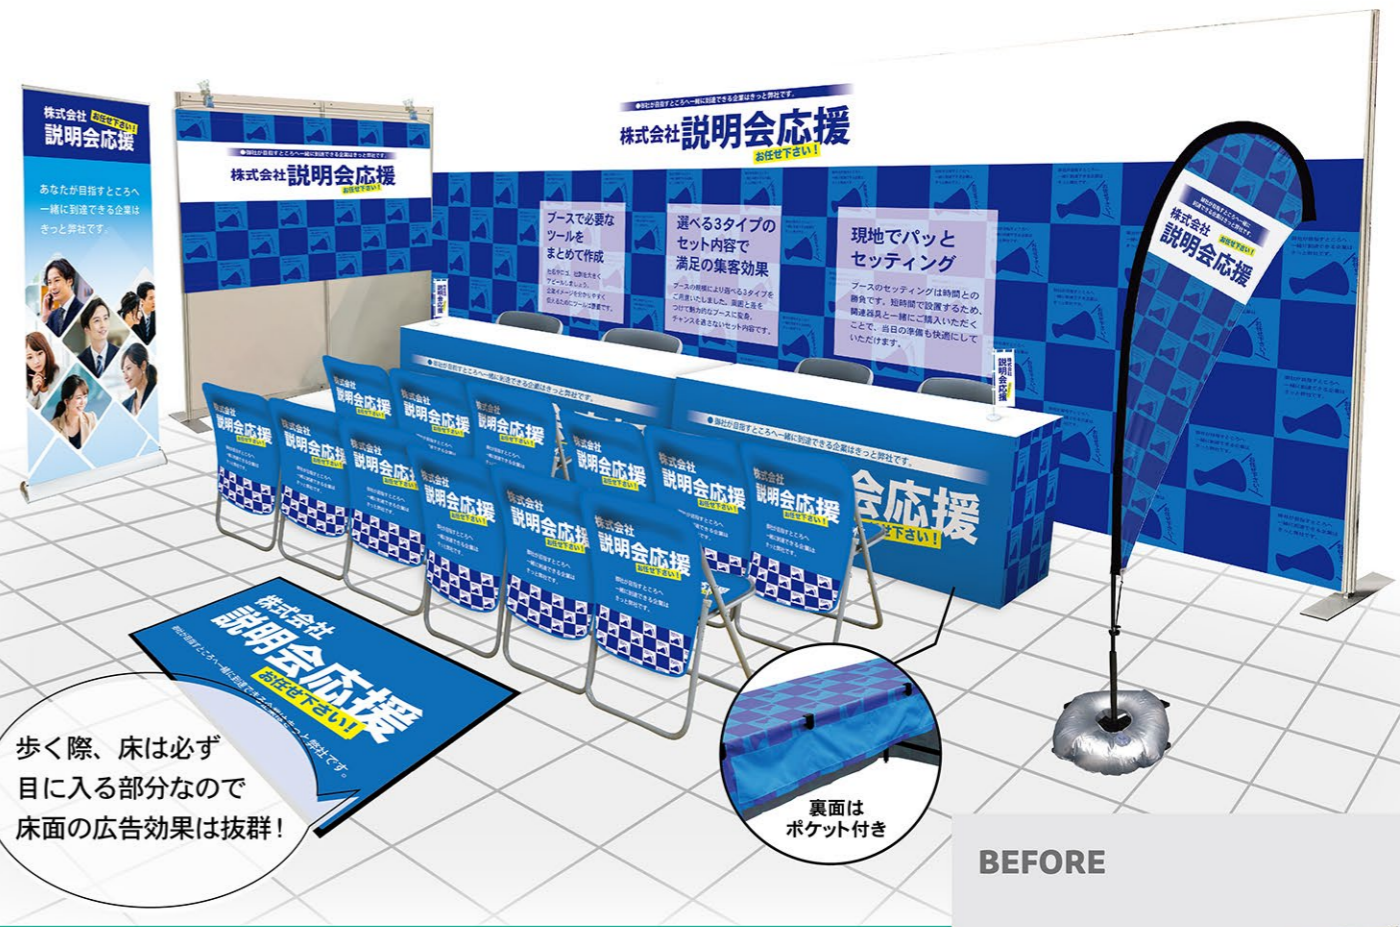

チェアクッション

6枚

ベーシックパック Basic pack

ブースサイズ：W2700×D1800×H2100mm

奥行きを感じる立体的な空間

遠くからでもよく目立つパナースクリーンαやタペストリー、エコロールスクリーンパネルに加え、近くの方の目に止まりやすいフロアマット、ミニのぼりを追加したパックです。ブースの装飾可能範囲を最大限に使用することで、簡単に奥行きのある立体的な空間を作ることが可能です。

BEFORE

プレミアムパック Premium pack

ブースサイズ：W5400×D1800×H2100mm (2ブロックブース)

贅沢なアイテム数で他社に差をつける

2ブロックブースを使用した贅沢なパックです。ブースが広い分アイテムが小さく見えやすいのですが、大きいものを散りばめることで空間に奥行きと広がりを与えることが可能です。ロールスクリーンパネル EX や P パネルの配置次第でブース面積に負けない迫力のある空間に仕上がります。