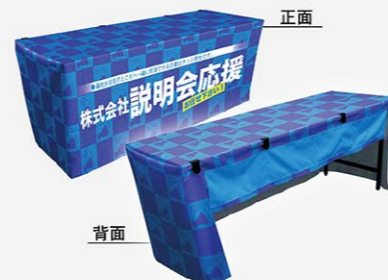

ベーシック

ロールスクリーンバナーEX

スクリーンの付け替えが可能なので、スクリーンの買い替えて長くご使用いただけます。

サイズ：W850×H2000mm
素材：ターポリン

プレミアム

Pバナー

スッキリとした見た目とお客様の邪魔になりにくい形状で抜群の注目度を誇ります。

サイズ：W約670×H約1650mm
素材：ボンジ

プレミアム

フロアマット (本格起毛タイプ)

配布物を見ながら歩くと視線は下へ向きがちになります。そんなお客様の視線をキャッチします。

サイズ：W1500×H800mm
素材：表/ナイロン 裏/NBR ゴム製耳付き

ベーシック **プレミアム**

テーブルクロス

テーブルに被せるだけで足元の目隠しになります。宣伝媒体としても効果的です。

サイズ：W3200×H1400mm
素材：トロマット

ライト

ポケット付きテーブルクロス

テーブルクロスにポケットが付くことで散らかりやすい小物をすっきり収納することができます。

サイズ：W3200×H1600mm
素材：トロマット

ベーシック **プレミアム**

イスカバー

連続して使用することで、より強く訴えかける販促です。背もたれに引っ掛けるだけで簡単に装着可能です。

サイズ：W470×H600mm
素材：スムース+スポンジ

ライト **ベーシック** **プレミアム**

チェアクッション

腰掛ける前に必ず視線を向ける座面は絶好のアピールスポットです。冬は冷えたイスに直接触れず座れると言うメリットもあります。

サイズ：W400×H400mm
素材：スムース+スポンジ

ライト **ベーシック** **プレミアム**

ミニのぼり

資料などの側で小さいながらもしっかり仕事をするミニのぼり。席に座るとちょうど視界に入りやすい高さでアピールします。