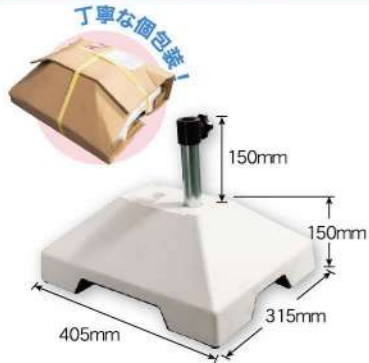

商品No. 2965

A1個 ¥220 (+消費税) 受注生産品

●サイズ: φ22mm ●材質: ABS ●適合ポールサイズ: φ22mm

コンクリートポールスタンド