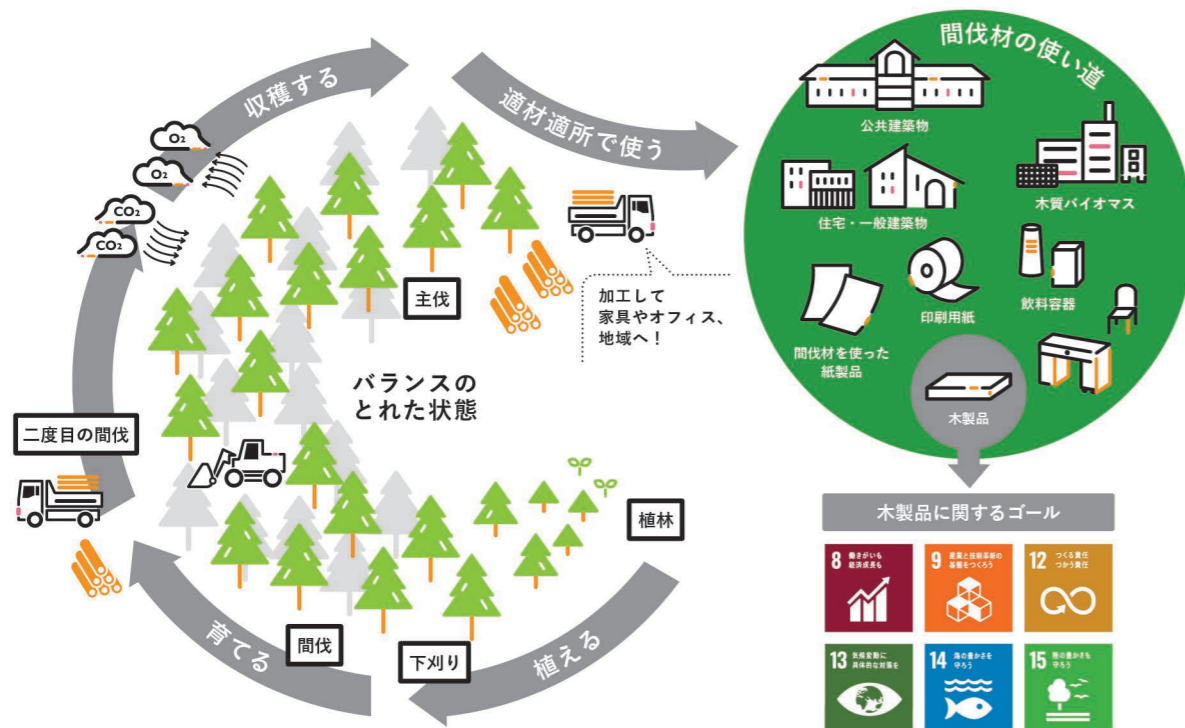

**SUSTAINABLE
PROJECT**

MADE OF WOOD

SUSTAINABLE DEVELOPMENT GOALS

SUSTAINABLE PROJECT

持続可能な開発目標を私たちのプロモーションにおいてどのように貢献できるか？をカタチにしたプロジェクトです。

“ #1 MADE OF WOOD ”

プロモーションで必ず使用される「ノベルティ」。
ノベルティでの貢献を考えた結果、「間伐材ノベルティ」にたどり着きました。

間伐材…間伐材とは森林の成長過程で密集化する立木を間引く間伐の過程で発生する木材のこと

- ➡ 間引く木材を使用することで、森林を保護しながらプロモーションを可能にします。
「間伐材の“ヒノキ”で作る商品を集めました。」

ORDER FLOW

PRINTING METHOD

印刷方法は主に3種類です。

焼印

金型を製作し、高温に熱した金型を木部にあてます。焦げ目をつけて名入れする方法です。

レーザー彫刻