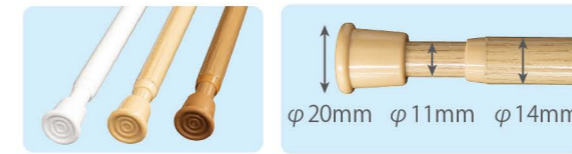

## 関連器具／つっぱり棒

つっぱり棒 ホワイト シンプルな白色は、どんなシーンにも使いやすいです

つっぱり棒 ベージュ 薄い木目はガーリーなインテリアにも合います

つっぱり棒 ブラウン 濃い目の色合いで、カッコいいインテリアにも合います

■商品詳細情報  
 伸縮サイズ：700～1200mm  
 ボール太さ：外棒/約φ14mm 中棒/約φ11mm  
 耐荷重量：約2kg  
 材質：ホワイト/スチール・PVC ベージュ・ブラウン/スチール・PET  
 ※耐荷重はあくまで目安です。ホールの幅や取り付けた壁の状況により異なることがあります。  
 ※商品改良などにより、形状や材質、寸法などが変更になる場合があります。また、生産の都合により、予告無く製造中止になることや、経済情勢、商品改良などにより価格を改定する場合があります。