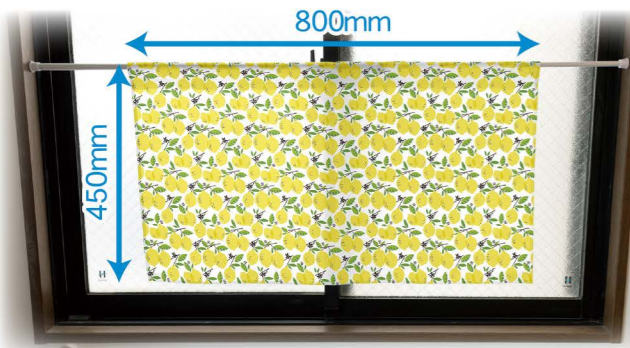

サイズ／W800×H450mm・W1000×H450mm

【W800×H450mm】