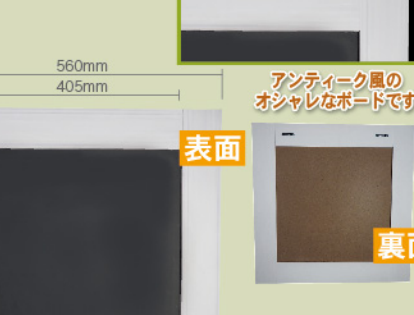

木製A型ボード

- 使用可能: マグネット (×), ボードマーカー (×), パステルチョーク (×), ダストレスチョーク (●)
- 材質: 芯材: MDF, フレーム: 松, 金具ビス: スチール
- 厚み: 50mm (収納時)
- 重量: 4890g

商品No.50083
P 1枚 ¥11,500
通常在庫品 (+消費税)
両面タイプ A型ボード

キューブウエイト

- 幅、高さ、奥行き共に10cm四方で重さ3kgという重りにゴム製のストッパーが付いてマルチに販促関連資材を風雨から守る小さなウエイトです。重ね置きできる工夫や微妙な段差にも対応する伸縮する軸足などアイデアある商品です。

商品No.6209
P 1枚 ¥5,800
通常在庫品 (+消費税)
最大30mm
±5mm
3kg

ブラックボード (ブラックフレーム)

- 使用可能: マグネット (●), ボードマーカー (●), パステルチョーク (×), ダストレスチョーク (×)
- 材質: ボード面: 表面処理鋼板, 芯材: MDF, フレーム: 松, 網: ポリプロピレン (PP), ネジ付キック: スチール

商品No.50084
P 1枚 ¥4,800
通常在庫品 (+消費税)
片面タイプ A1ボード

- 使用可能: マグネット (●), ボードマーカー (●), パステルチョーク (×), ダストレスチョーク (×)

商品No.50085
P 1枚 ¥2,800
通常在庫品 (+消費税)
片面タイプ A2ボード

- 使用可能: マグネット (×), ボードマーカー (×), パステルチョーク (×), ダストレスチョーク (●)

商品No.50086
P 1枚 ¥1,400
通常在庫品 (+消費税)
片面タイプ A3ボード

アンティークボード

- 使用可能: マグネット (×), ボードマーカー (×), パステルチョーク (×), ダストレスチョーク (●)
- 材質: ボード面: 表面処理木材, フレーム: 木材

商品No.23902
P 1枚 ¥5,800
通常在庫品 (+消費税)
アンティーク風のオシャレなボードです
表面 裏面

木製イーゼル

商品No.7340
P 1枚 ¥6,300
通常在庫品 (+消費税)
商品No.7341
P 1枚 ¥6,300
通常在庫品 (+消費税)
A1ボード A2ボード A3ボード