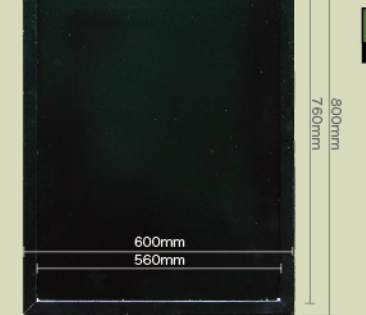

商品No.4849
P 1枚 ¥12,000
通常在庫品 (+消費税)
両面タイプ A型ボード

A型ボード (ブラックフレーム)

- 使用可能: マグネット (●), ボードマーカー (●), パステルチョーク (×), ダストレスチョーク (×)
- 材質: ボード面: 表面処理鋼板, 芯材: MDF, フレーム: 松, 金具ビス: スチール
- 厚み: 50mm
- 重量: 5510g

商品No.4850
P 1枚 ¥9,800
通常在庫品 (+消費税)
両面タイプ A型ボード

木製A型ボード

- 使用可能: マグネット (×), ボードマーカー (×), パステルチョーク (×), ダストレスチョーク (●)
- 材質: 芯材: MDF, フレーム: 松, 金具ビス: スチール
- 厚み: 50mm (収納時)
- 重量: 4890g

商品No.50083
P 1枚 ¥11,500
通常在庫品 (+消費税)
両面タイプ A型ボード

キューブウエイト

- 幅、高さ、奥行き共に10cm四方で重さ3kgという重りにゴム製のストッパーが付いてマルチに販促関連資材を風雨から守る小さなウエイトです。重ね置きできる工夫や微妙な段差にも対応する伸縮する軸足などアイデアある商品です。

商品No.6209
P 1枚 ¥5,800
通常在庫品 (+消費税)
最大30mm
±5mm
3kg

ブラックボード (ブラックフレーム)

- 使用可能: マグネット (●), ボードマーカー (●), パステルチョーク (×), ダストレスチョーク (×)
- 材質: ボード面: 表面処理鋼板, 芯材: MDF, フレーム: 松, 網: ポリプロピレン (PP), ネジ付キック: スチール

商品No.50084
P 1枚 ¥4,800
通常在庫品 (+消費税)
片面タイプ A1ボード