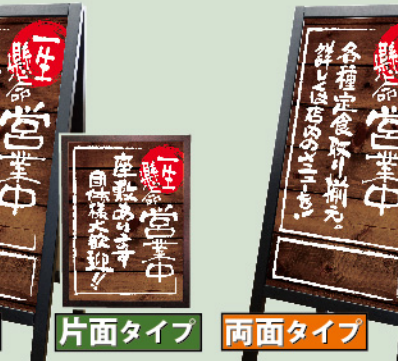

リムーバブルA型 マジカルボード 商品No. 25556

マジカルボード Lサイズ 商品No. 25557

マジカルボード Mサイズ 商品No. 25558

片面タイプ P

リムーバブルA型 マジカルボード 商品No. 25559

マジカルボード Lサイズ 商品No. 25560

マジカルボード Mサイズ 商品No. 25561

両面タイプ P

リムーバブルA型 マジカルボード 商品No. 25562

マジカルボード Lサイズ 商品No. 25563

マジカルボード Mサイズ 商品No. 25564

片面タイプ P

リムーバブルA型 マジカルボード 商品No. 25565

マジカルボード Lサイズ 商品No. 25566

マジカルボード Mサイズ 商品No. 25567

※使用頻度や使用環境によっては消し跡が残る場合があります。インクの種類によって描画に適さない筆記具もございますのでご了承ください。

※雨天又は強風時のご使用はお控えください。

【本日のおすすめ】

両面タイプ 片面タイプ
※裏面は黒無地です。 ※裏面は書けません。

リムーバブルA型 マジカルボード P1枚 ¥19,800 (+消費税)
マジカルボード Lサイズ P1枚 ¥6,800 (+消費税)
マジカルボード Mサイズ P1枚 ¥4,600 (+消費税)

値段を大きく書き込みましょう
価格に注目してもらい来店する1つのきっかけにしましょう。