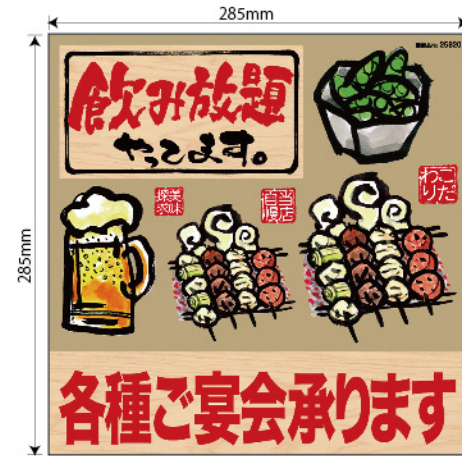

商品No.25820 ★3受注生産