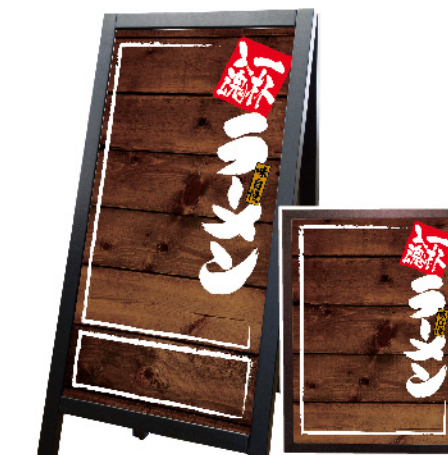

リムーバブルA型 マジカルボード P1台 ¥19,800 (+消費税) ★5受注生産

マジカルボード Lサイズ P1枚 ¥6,800 (+消費税) ★5受注生産

マジカルボード Mサイズ P1枚 ¥4,600 (+消費税) ★5受注生産

秘伝のタレとこだわりの塩で
一本一本手間ひまかけて焼いています。
素材にこだわり焼きにこだわった
自信作です。

産直海産
毎日大漁見た目も鮮やかな海の幸
ぜひご賞味あれ。

両面タイプ P
リムーバブルA型 マジカルボード 商品No. 25742

片面タイプ P
マジカルボード Lサイズ 商品No. 25743
マジカルボード Mサイズ 商品No. 25744

両面タイプ P
リムーバブルA型 マジカルボード 商品No. 25745

片面タイプ P
マジカルボード Lサイズ 商品No. 25746
マジカルボード Mサイズ 商品No. 25747

両面タイプ P
リムーバブルA型 マジカルボード 商品No. 25757

片面タイプ P
マジカルボード Lサイズ 商品No. 25758
マジカルボード Mサイズ 商品No. 25759

両面タイプ P
リムーバブルA型 マジカルボード 商品No. 25760

片面タイプ P
マジカルボード Lサイズ 商品No. 25761
マジカルボード Mサイズ 商品No. 25762

両面タイプ P
リムーバブルA型 マジカルボード 商品No. 25763

片面タイプ P
マジカルボード Lサイズ 商品No. 25764
マジカルボード Mサイズ 商品No. 25765

両面タイプ P
リムーバブルA型 マジカルボード 商品No. 25766

片面タイプ P
マジカルボード Lサイズ 商品No. 25767
マジカルボード Mサイズ 商品No. 25768

両面タイプ P
リムーバブルA型 マジカルボード 商品No. 25769

片面タイプ P
マジカルボード Lサイズ 商品No. 25770
マジカルボード Mサイズ 商品No. 25771

両面タイプ P
リムーバブルA型 マジカルボード 商品No. 25772

片面タイプ P
マジカルボード Lサイズ 商品No. 25773
マジカルボード Mサイズ 商品No. 25774

両面タイプ P
リムーバブルA型 マジカルボード 商品No. 25748

片面タイプ P
マジカルボード Lサイズ 商品No. 25749
マジカルボード Mサイズ 商品No. 25750

両面タイプ P
リムーバブルA型 マジカルボード 商品No. 25751

片面タイプ P
マジカルボード Lサイズ 商品No. 25752
マジカルボード Mサイズ 商品No. 25753

両面タイプ P
リムーバブルA型 マジカルボード 商品No. 25754

片面タイプ P
マジカルボード Lサイズ 商品No. 25755
マジカルボード Mサイズ 商品No. 25756

両面タイプ P
リムーバブルA型 マジカルボード 商品No. 25775

片面タイプ P
マジカルボード Lサイズ 商品No. 25776
マジカルボード Mサイズ 商品No. 25777

両面タイプ P
リムーバブルA型 マジカルボード 商品No. 25778

片面タイプ P
マジカルボード Lサイズ 商品No. 25779
マジカルボード Mサイズ 商品No. 25780

両面タイプ P
リムーバブルA型 マジカルボード 商品No. 25781

片面タイプ P
マジカルボード Lサイズ 商品No. 25782
マジカルボード Mサイズ 商品No. 25783

※使用頻度や使用環境によっては消し跡が残る場合があります。インクの種類によって描画に適さない筆記具もございますのでご了承ください。

※雨天又は強風時のご使用はお控えください。