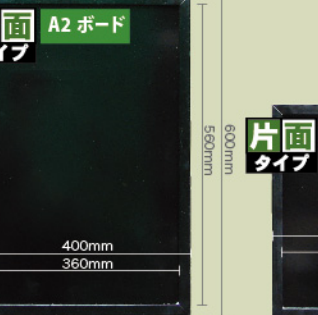

商品No.50084
P 1枚 ¥4,800
通常在庫品 (+消費税)
片面タイプ A1ボード

- 使用可能: マグネット (●), ボードマーカー (●), パステルチョーク (×), ダストレスチョーク (×)