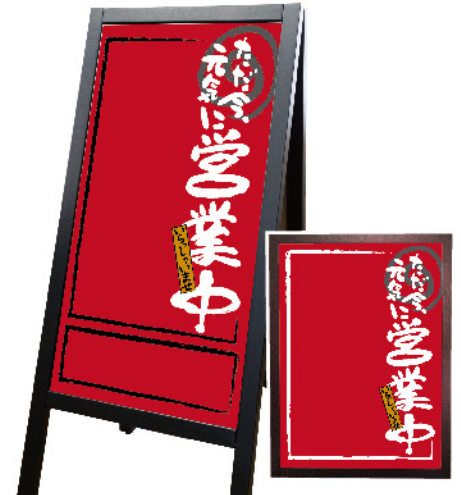

お店の一押し商品を全面に！
売り出したいメニューをイラストのシールと
共に書き込むことで視覚的に訴えやすくなります。

両面タイプ P

リムーバブルA型 マジカルボード 商品No. 25541

片面タイプ P

マジカルボード Lサイズ 商品No. 25542

マジカルボード Mサイズ 商品No. 25543

両面タイプ P

リムーバブルA型 マジカルボード 商品No. 25544

片面タイプ P

マジカルボード Lサイズ 商品No. 25545

マジカルボード Mサイズ 商品No. 25546

両面タイプ P

リムーバブルA型 マジカルボード 商品No. 25520

片面タイプ P

マジカルボード Lサイズ 商品No. 25521

マジカルボード Mサイズ 商品No. 25522