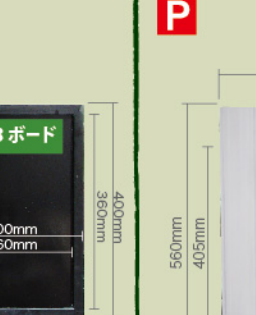

商品No.50085
P 1枚 ¥2,800
通常在庫品 (+消費税)
片面タイプ A2ボード

- 使用可能: マグネット (×), ボードマーカー (×), パステルチョーク (×), ダストレスチョーク (●)