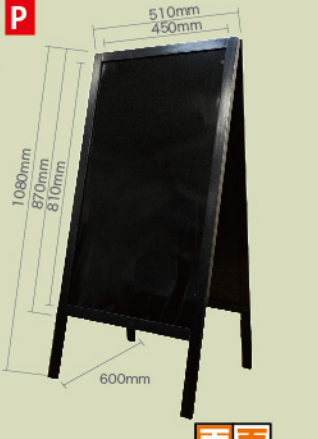

売り上げUP=BOARD×DESIGN

BOARD FACTORY

Produce by noboriya-kobo

リムパブルA型ブラックボード

- 使用可能: マグネット (●), ボードマーカー (●), パステルチョーク (×), ダストレスチョーク (×)
- 材質: ボード面: 表面処理鋼板, 芯材: MDF, フレーム: 松, 金具ビス: スチール
- 厚み: 50mm (収納時)
- 重量: 全体/4810g (盤面のみ/1415g)

商品No.4849
P 1枚 ¥12,000
通常在庫品 (+消費税)
両面タイプ A型ボード

A型ボード (ブラックフレーム)

- 使用可能: マグネット (●), ボードマーカー (●), パステルチョーク (×), ダストレスチョーク (×)
- 材質: ボード面: 表面処理鋼板, 芯材: MDF, フレーム: 松, 金具ビス: スチール
- 厚み: 50mm
- 重量: 5510g

商品No.4850
P 1枚 ¥9,800
通常在庫品 (+消費税)
両面タイプ A型ボード

木製A型ボード

- 使用可能: マグネット (×), ボードマーカー (×), パステルチョーク (×), ダストレスチョーク (●)
- 材質: 芯材: MDF, フレーム: 松, 金具ビス: スチール
- 厚み: 50mm (収納時)
- 重量: 4890g

商品No.50083
P 1枚 ¥11,500
通常在庫品 (+消費税)
両面タイプ A型ボード

キューブウエイト

- 幅、高さ、奥行き共に10cm四方で重さ3kgという重りにゴム製のストッパーが付いてマルチに販促関連資材を風雨から守る小さなウエイトです。重ね置きできる工夫や微妙な段差にも対応する伸縮する軸足などアイデアある商品です。