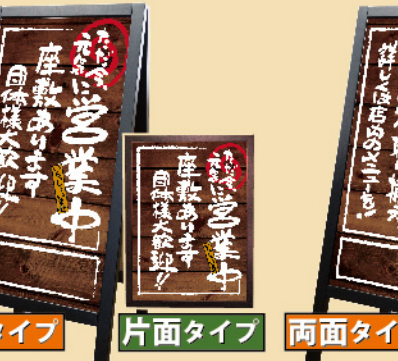

マジカルボード Mサイズ 商品No. 25529

両面タイプ P

リムーバブルA型 マジカルボード 商品No. 25528

マジカルボード Mサイズ 商品No. 25532

片面タイプ P

マジカルボード Lサイズ 商品No. 25529

マジカルボード Mサイズ 商品No. 25531

両面タイプ P

リムーバブルA型 マジカルボード 商品No. 25529

マジカルボード Lサイズ 商品No. 25530

マジカルボード Mサイズ 商品No. 25531

片面タイプ P

リムーバブルA型 マジカルボード 商品No. 25532

マジカルボード Lサイズ 商品No. 25533

マジカルボード Mサイズ 商品No. 25534

両面タイプ P

リムーバブルA型 マジカルボード 商品No. 25535

マジカルボード Lサイズ 商品No. 25536

マジカルボード Mサイズ 商品No. 25537

片面タイプ P

リムーバブルA型 マジカルボード 商品No. 25538

マジカルボード Lサイズ 商品No. 25539

マジカルボード Mサイズ 商品No. 25540

両面タイプ P