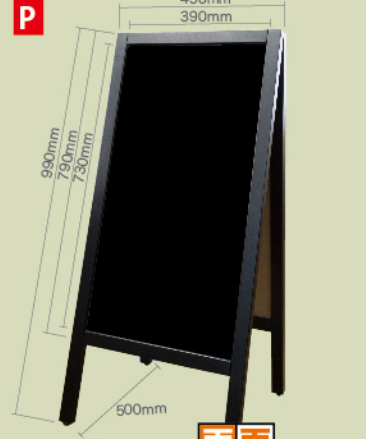

売り上げUP=BOARD×DESIGN

BOARD FACTORY

Produce by noboriya-kobo

リムパブルA型ブラックボード

- 使用可能: マグネット (●), ボードマーカー (●), パステルチョーク (×), ダストレスチョーク (×)
- 材質: ボード面: 表面処理鋼板, 芯材: MDF, フレーム: 松, 金具ビス: スチール
- 厚み: 50mm (収納時)
- 重量: 全体/4810g (盤面のみ/1415g)

商品No.4849
P 1枚 ¥12,000
通常在庫品 (+消費税)
両面タイプ A型ボード

A型ボード (ブラックフレーム)

- 使用可能: マグネット (●), ボードマーカー (●), パステルチョーク (×), ダストレスチョーク (×)
- 材質: ボード面: 表面処理鋼板, 芯材: MDF, フレーム: 松, 金具ビス: スチール
- 厚み: 50mm
- 重量: 5510g

商品No.4850
P 1枚 ¥9,800
通常在庫品 (+消費税)
両面タイプ A型ボード

木製A型ボード

- 使用可能: マグネット (×), ボードマーカー (×), パステルチョーク (×), ダストレスチョーク (●)
- 材質: 芯材: MDF, フレーム: 松, 金具ビス: スチール
- 厚み: 50mm (収納時)
- 重量: 4890g

商品No.50083
P 1枚 ¥11,500
通常在庫品 (+消費税)
両面タイプ A型ボード

キューブウエイト

- 幅、高さ、奥行き共に10cm四方で重さ3kgという重りにゴム製のストッパーが付いてマルチに販促関連資材を風雨から守る小さなウエイトです。重ね置きできる工夫や微妙な段差にも対応する伸縮する軸足などアイデアある商品です。