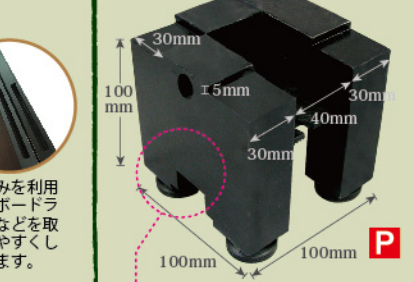

木製A型ボード

- 使用可能: マグネット (×), ボードマーカー (×), パステルチョーク (×), ダストレスチョーク (●)
- 材質: 芯材: MDF, フレーム: 松, 金具ビス: スチール
- 厚み: 50mm (収納時)
- 重量: 4890g

商品No.50083
P 1枚 ¥11,500
通常在庫品 (+消費税)
両面タイプ A型ボード

キューブウエイト

- 幅、高さ、奥行き共に10cm四方で重さ3kgという重りにゴム製のストッパーが付いてマルチに販促関連資材を風雨から守る小さなウエイトです。重ね置きできる工夫や微妙な段差にも対応する伸縮する軸足などアイデアある商品です。