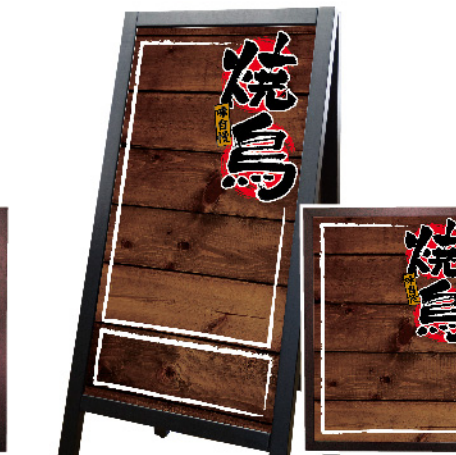

両面タイプ P
リムーバブルA型 マジカルボード 商品No. 25757

片面タイプ P
マジカルボード Lサイズ 商品No. 25758
マジカルボード Mサイズ 商品No. 25759

両面タイプ P
リムーバブルA型 マジカルボード 商品No. 25760

片面タイプ P
マジカルボード Lサイズ 商品No. 25761
マジカルボード Mサイズ 商品No. 25762

両面タイプ P
リムーバブルA型 マジカルボード 商品No. 25763

片面タイプ P
マジカルボード Lサイズ 商品No. 25764
マジカルボード Mサイズ 商品No. 25765