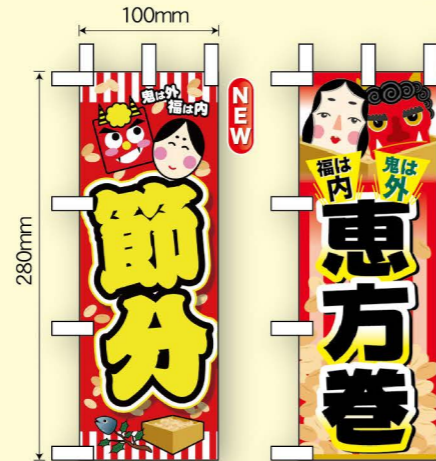

# 節分 トータル販促

お店をまるっとコーディネート

のぼり サイズ：W600×H1800mm 素材：ポリエステル製

商品No.24324  
1枚 ¥2,800  
★2受注生産 (+消費税)

商品No.60557  
1枚 ¥2,800  
通常在庫品 (+消費税)

ハーフのぼり サイズ：W300×H900mm 素材：ポリエステル製

商品No.24325  
1枚 ¥1,800  
★2受注生産 (+消費税)

商品No.60558  
1枚 ¥1,800  
★2受注生産 (+消費税)

ミニのぼり サイズ：W100×H280mm 素材：ポリエステル製

商品No.24326  
1枚 ¥840  
★4受注生産 (+消費税)

商品No.60559  
1枚 ¥840  
★4受注生産 (+消費税)

福を呼び春を招く、家族みんな  
で恵方巻を食べて節分を楽しめ  
ることをアピールしましょう！

ドロップ幕

パネル

ハーフのぼり

横幕

パネル サイズ：W900×H300mm 厚さ：5mm 器具別売 片面印刷  
素材：発泡スチロールパネル

商品No.24327  
1枚 ¥3,800  
★5受注生産 (+消費税)

商品No.60561  
1枚 ¥3,800  
★5受注生産 (+消費税)

横幕 サイズ：W1800×H600mm 素材：ポリエステル製

NEW 商品No.24328  
1枚 ¥2,400  
★2受注生産 (+消費税)

タペストリー サイズ：W515×H778mm 素材：ポンジ・スエード

商品No.24329  
1枚 ¥1,800  
★3受注生産 (+消費税)  
商品No.24330  
1枚 ¥2,800  
★5受注生産 (+消費税)

商品No.68968  
1枚 ¥1,800  
★3受注生産 (+消費税)  
商品No.68969  
1枚 ¥2,800  
★5受注生産 (+消費税)

NEW  
サイズ：W1000×H700mm  
商品No.68970  
1枚 ¥4,400  
★5受注生産 (+消費税)  
商品No.24322  
1枚 ¥5,800  
★5受注生産 (+消費税)