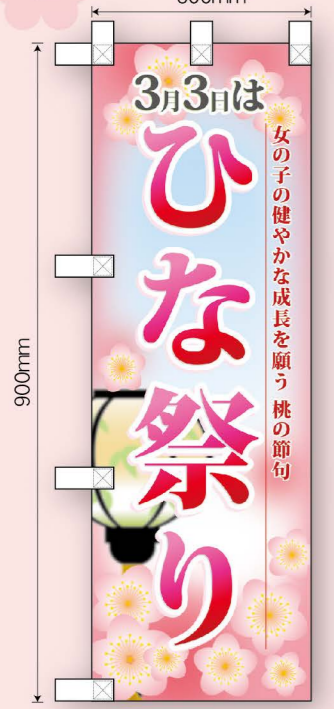

# ひなまつり

お店をまるっとコーディネート

女の子の成長を願う日である  
桃の節句を、子どもも大人も  
楽しくなる賑やかな販促で  
店内を彩りましょう。

**パネル** サイズ：W900×H300mm 厚さ：5mm  
器具別売 片面印刷  
素材：発泡スチロールパネル

商品No.60006 厚さ5mm 片面印刷 1枚 ¥3,800 (+消費税) ★5受注生産

**横幕** サイズ：W1800×H600mm 素材：ポリエステル製

NEW 商品No.24335 1枚 ¥2,400 (+消費税) ★2受注生産

商品No.24345 厚さ5mm 片面印刷 1枚 ¥3,800 (+消費税) ★5受注生産

NEW 商品No.24346 1枚 ¥2,400 (+消費税) ★2受注生産

**のぼり** サイズ：W600×H1800mm 素材：ポリエステル製

商品No.60001 1枚 ¥2,800 (+消費税) ★2受注生産

商品No.24342 1枚 ¥2,800 (+消費税) ★2受注生産

**ハーフのぼり** サイズ：W300×H900mm 素材：ポリエステル製

商品No.60002 1枚 ¥1,800 (+消費税) ★2受注生産

商品No.24343 1枚 ¥1,800 (+消費税) ★2受注生産

**ミニのぼり** サイズ：W100×H280mm 素材：ポリエステル製

商品No.60003 1枚 ¥840 (+消費税) ★2受注生産

商品No.24344 1枚 ¥840 (+消費税) ★4受注生産