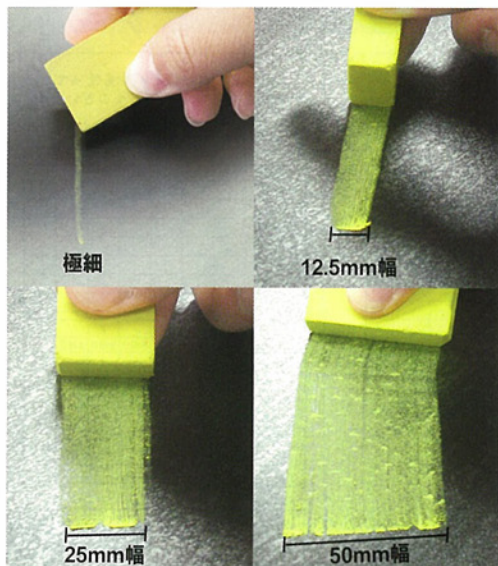

パステルチョーク

新感覚! 粉が出ない四角チョーク

チョークの風合いが表現でき、しかも粉が出ない! 衛生的なマーカー
チョーク! 食品関連の使用に最適!

ブラックボードの新しい表現に...

※黒板にはご使用できません

マジカルボードへ

指で描いた表面をこす
ることによってグラデーション
が表現できます。

角度によっていろいろな太さが楽しめます!

窓ガラスにも描けます!