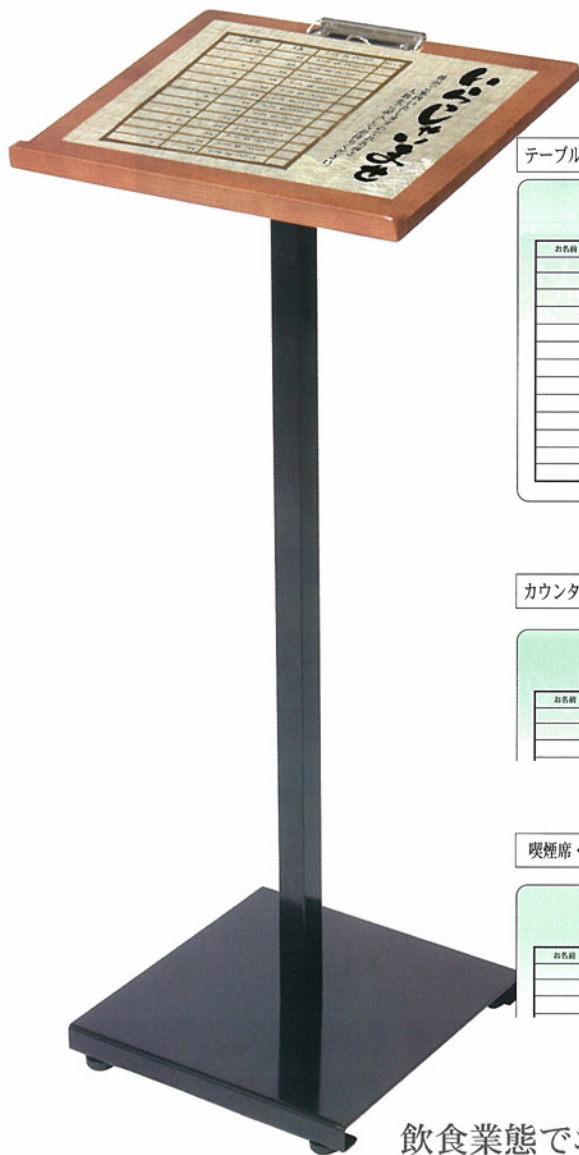

Multi POP series
Magical POP
マジカルポップ

マジカルフィルムを使用し、何度も書き消しできる、無駄な紙を使用しない環境に優しいエコ商品です。

何度でも書いて消せるシートです。
紙を無駄にせず、環境に優しい商品です。

テーブル・座敷・どちらでも可

いらっしやいませ					
係がご案内いたしますのでお名前と人数をご記入してお待ちください。					
お名前	人数	テーブル・座敷	席	お名前	人数

M ■商品NO.6240
JAN4539681062404

テーブル・座敷・どちらでも可

いらっしやいませ					
係がご案内いたしますのでお名前と人数をご記入してお待ちください。					
お名前	人数	テーブル・座敷	席	お名前	人数

M ■商品NO.6243
JAN4539681062435

カウンター・テーブル・座敷・どちらでも可

いらっしやいませ					
係がご案内いたしますのでお名前と人数をご記入してお待ちください。					
お名前	人数	テーブル・座敷	席	お名前	人数

M ■商品NO.6241
JAN4539681062411

カウンター・テーブル・座敷・どちらでも可

いらっしやいませ					
係がご案内いたしますのでお名前と人数をご記入してお待ちください。					
お名前	人数	テーブル・座敷	席	お名前	人数

M ■商品NO.6244
JAN4539681062442

喫煙席・禁煙席

いらっしやいませ					
係がご案内いたしますのでお名前と人数をご記入してお待ちください。					
お名前	人数	喫煙席・禁煙席	席	お名前	人数