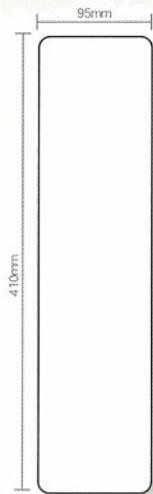

Multi POP series  
**Magical POP**  
マジカルポップ

カウンター席 使用例

店内商品POPを何度も書き変えられるシートを色、柄も12種類ご用意しました。お店の雰囲気に合ったものをお選びください。

拡大写真

テーブル席 使用例

**スリムLサイズ** ※裏面は白色になります。

ホワイト  
■商品NO.6210  
JAN4539681062107  
¥315  
(本体価格 ¥300)

ブラック  
■商品NO.6211  
JAN4539681062114  
¥315  
(本体価格 ¥300)

ネイビー  
■商品NO.6212  
JAN4539681062121  
¥315  
(本体価格 ¥300)

エンジ  
■商品NO.6213  
JAN4539681062138  
¥315  
(本体価格 ¥300)

レッド  
■商品NO.6214  
JAN4539681062145  
¥315  
(本体価格 ¥300)

イエロー  
■商品NO.6215  
JAN4539681062152  
¥315  
(本体価格 ¥300)

使用例

グレー  
■商品NO.6216  
JAN4539681062169  
¥315  
(本体価格 ¥300)

ブラウン  
■商品NO.6217  
JAN4539681062176  
¥315  
(本体価格 ¥300)

木目(白)  
■商品NO.6218  
JAN4539681062183  
¥315  
(本体価格 ¥300)