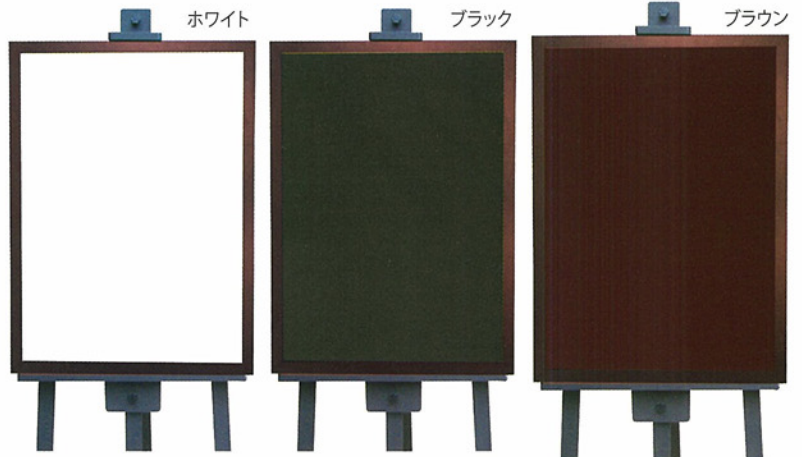

Multi POP series

Magical Board

マジカルボード

装飾枠やバック柄が最初から印刷された、全く新しいデザインボードです。お店のイメージに合わせてお選びください。

ボード用マーカーから鉛筆までいろいろ書いてサッと消せる
不思議なボードの誕生!!

使用ボード:商品NO.4977
ボードサイズ:Lサイズ

使用例

L ■商品NO.4970
JAN4539681049702
M ■商品NO.4989
JAN4539681049894