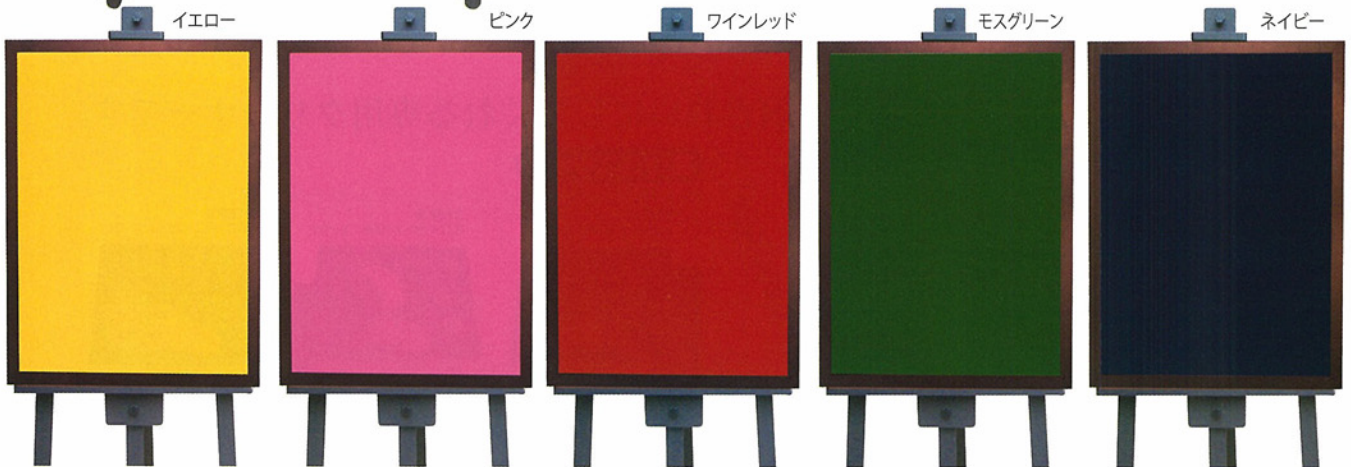

L ■商品NO.6127
JAN4539681061278
M ■商品NO.6152
JAN4539681061520

L ■商品NO.6128
JAN4539681061285
M ■商品NO.6153
JAN4539681061537

L ■商品NO.4972
JAN4539681049726
M ■商品NO.4991
JAN4539681049917

L ■商品NO.4973
JAN4539681049733
M ■商品NO.4992
JAN4539681049924

L ■商品NO.4974
JAN4539681049740
M ■商品NO.4993
JAN4539681049931