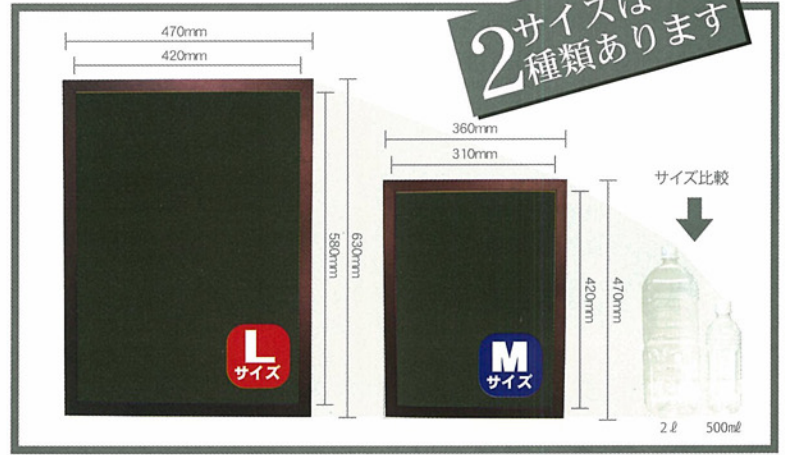

Multi POP series

Magical Board

マジカルボード

装飾枠やバック柄が最初から印刷された、全く新しいデザインボードです。お店のイメージに合わせてお選びください。

ボード用マーカーから鉛筆までいろいろ書いてサッと消せる
不思議なボードの誕生!!

使用ボード:商品NO.4977
ボードサイズ:Lサイズ

使用例

L ■商品NO.4970
JAN4539681049702
M ■商品NO.4989
JAN4539681049894

L ■商品NO.4969
JAN4539681049696
M ■商品NO.4988
JAN4539681049887

L ■商品NO.4971
JAN4539681049719
M ■商品NO.4990
JAN4539681049900

L ■商品NO.6127
JAN4539681061278
M ■商品NO.6152
JAN4539681061520

L ■商品NO.6128
JAN4539681061285
M ■商品NO.6153
JAN4539681061537