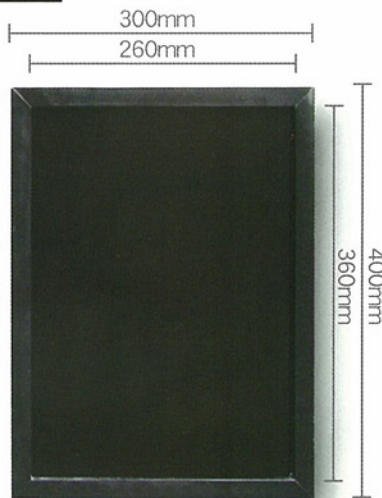

高質良品

使い勝手抜群の足付きA型ボード。
こまめな書き変えでお客様を呼び込みましょう!

ボードマーカーで描いて消せます。

フックを引っ掛けて
固定できます。

**両面
タイプ**

拡大写真

フレームに天然素材を使用。
重量感があり裏面に松を使用することで高級感あふれる仕上がりになっています。

A型 ■商品NO.4820 **¥6,300**
JAN4539681048200 (本体価格 ¥6,000)

ちょっとしたスペースでお知らせを

**片面
タイプ**

店内のメニュー掲示等に

A2サイズとA3サイズの2種類をご用意しました。黒フレームが重厚でシックなイメージを出します。

A2 ■商品NO.4822 **¥1,575**
JAN4539681048224 (本体価格 ¥1,500)

A3 ■商品NO.4823 **¥945**
JAN4539681048231 (本体価格 ¥900)

■ボード付属品

付属品として、止め具と紐が入っております。縦型、横型により位置を変えてご使用ください。