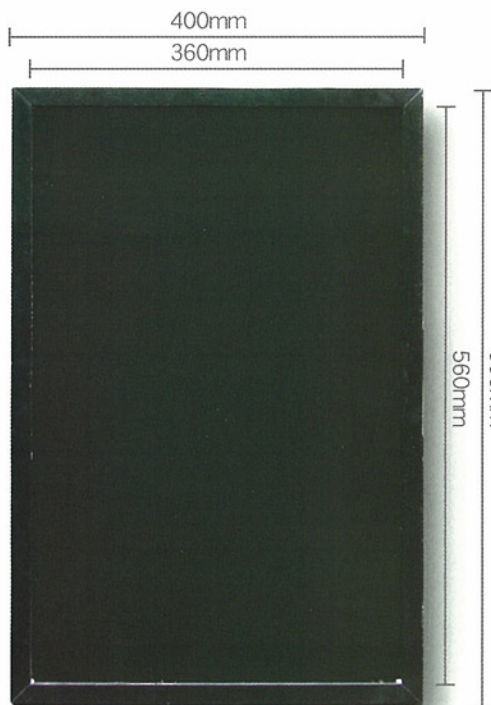

高質良品

使い勝手抜群の足付きA型ボード。
こまめな書き変えでお客様を呼び込みましょう!

ボードマーカーで描いて消せます。

フックを引っ掛けて
固定できます。

**両面
タイプ**

拡大写真

フレームに天然素材を使用。
重量感があり裏面に松を使用することで高級感あふれる仕上がりになっています。

A型 ■商品NO.4820 **¥6,300**
JAN4539681048200 (本体価格 ¥6,000)

ちょっとしたスペースでお知らせを

**片面
タイプ**

店内のメニュー掲示等に

A2サイズとA3サイズの2種類をご用意しました。黒フレームが重厚でシックなイメージを出します。

A2 ■商品NO.4822 **¥1,575**
JAN4539681048224 (本体価格 ¥1,500)

A3 ■商品NO.4823 **¥945**
JAN4539681048231 (本体価格 ¥900)

■ボード付属品

付属品として、止め具と紐が入っております。縦型、横型により位置を変えてご使用ください。