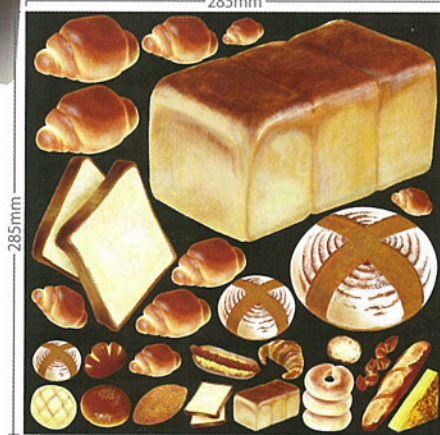

パンシール組み合わせ例 商品NO.4925など使用

ボードサイズ:A型ボード

285mm

アクリル絵の具を使った、繊細なタッチ
 が表現されたシールです。

※ボード・イーゼルはイメージになります。

商品NO.4935 / 商品NO.4938など使用例

ボードサイズ:A2サイズ

商品NO.4931使用例
 ボードサイズ:A2サイズ

商品NO.4932使用例

ボードサイズ:A2サイズ

スタンダードパンAA①

商品NO.4925
 JAN4539681049252

スタンダードパンAA②

商品NO.4926
 JAN4539681049269

スタンダードパンAA③

商品NO.4927
 JAN4539681049276