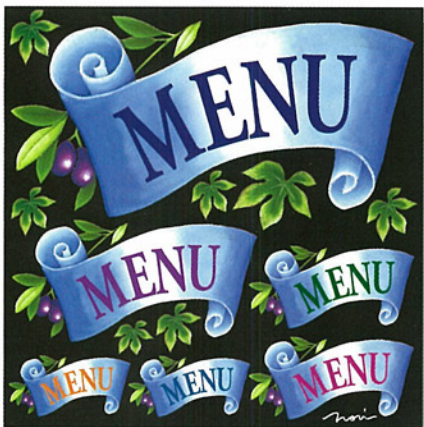

スタンダードタイトルMN① ■商品NO.4922 JAN4539681049221