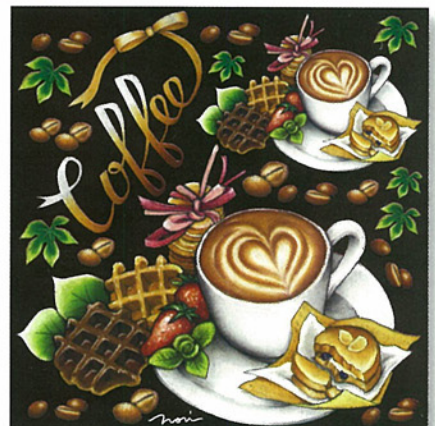

チョコレートアートをシールにしました。ブラックボードヘデコレーションとしての使用。何度か貼り直しも可能で、素敵なディスプレイができます。

**再剥離**

長期間貼ったままだと、剥がれにくくなりますのでご注意ください。

size/285×285mm

**1枚 ¥998**

※1枚1シート入 (本体価格¥950)

スタンダードシリーズ

*Standard*

このページの掲載商品はミズタニノリコデザインによるものです。

スタンダードサンドイッチMN① ■商品NO.4916 JAN4539681049166

スタンダードスイーツMN① ■商品NO.4917 JAN4539681049177

スタンダードピザMN① ■商品NO.4918 JAN4539681049184

スタンダードカフェMN① ■商品NO.4919 JAN4539681049191

スタンダードカフェMN② ■商品NO.4920 JAN4539681049207