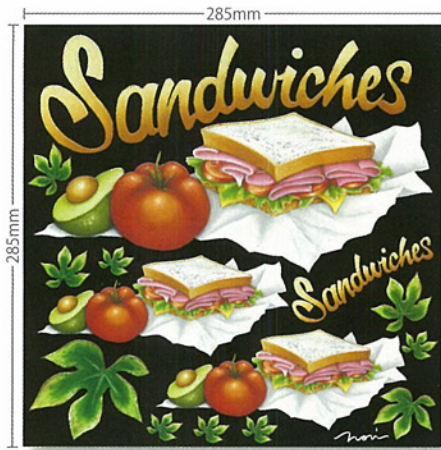

チョコレートアートをシールにしました。ブラックボードヘデコレーションとしての使用。何度か貼り直しも可能で、素敵なディスプレイができます。

再剥離

長期間貼ったままだと、剥がれにくくなりますのでご注意ください。

size/285×285mm

1枚 ¥998

※1枚1シート入 (本体価格¥950)

スタンダードシリーズ

Standard

このページの掲載商品はミズタニノリコデザインによるものです。

スタンダードサンドイッチMN① ■商品NO.4916 JAN4539681049166