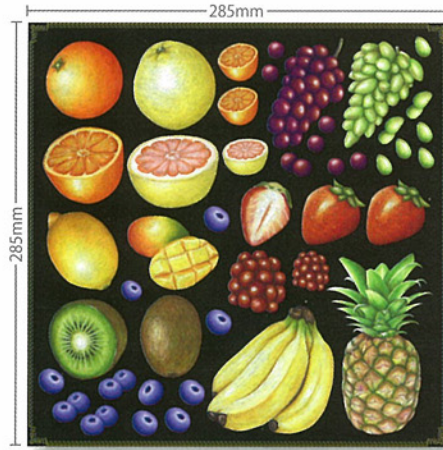

チョコレートアートをシールにしました。ブラックボードヘデコレーションとしての使用。何度か貼り直しも可能で、素敵なディスプレイができます。

再剥離

長期間貼ったままだと、剥がれにくくなりますのでご注意ください。

size/285×285mm

1枚 ¥998
※1枚1シート入 (本体価格 ¥950)

アソート(Sサイズ)シリーズ

Assorted

スタンダード(Lサイズ)のアイテムをカテゴリーごとにまとめました。(フラワーなし)

このページの掲載商品はヤマウチヒロミデザインによるものです。

■商品No.4899の
原寸サイズ見本

アソートフルーツ①

■商品No.4895
JAN4539681048958

アソートベジタブル①

■商品No.4896
JAN4539681048965

アソートスイーツ①

■商品No.4897
JAN4539681048972

アソートパン①

■商品No.4898
JAN4539681048989

アソート
イタリアン&ドリンク①

■商品No.4899
JAN4539681048996

アイデアと、貼り方次第でさまざまなボードが作れます！

ボードサイズ:A2サイズ
※ボード・イーゼルはイメージになります。

ジュースをフレッシュなイメージへ変身させてくれます。

パンのシールと果物、イタリアンのシールをミックスして使用しています。

クレープのシールと、果物のシールを使用。