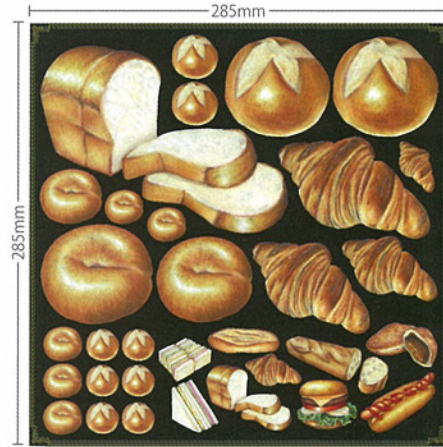

ミドル(Mサイズ)シリーズ

スタンダード(Lサイズ)を小さくして、いろいろな柄を1枚にまとめました。

このページの掲載商品はヤマウチヒロミデザインによるものです。

ミドルパン①

■商品NO.4889
JAN4539681048897

ミドルパン②

■商品NO.4890
JAN4539681048903

ミドルパン③

■商品NO.4891
JAN4539681048910

ミドルイタリアン①

■商品NO.4885
JAN4539681048859

ミドルフラワー①

■商品NO.4894
JAN4539681048941

重ねて貼ったり、単品で貼ったり自由自在に使用可能！

これまでは、ボードへ直接イラストを描くのは難しいという声や、フルカラーで綺麗なボードを描きたいけど、時間も労力もかかるという声がありました。しかし、このデコレーションシールを使えばだれでも簡単にチョークアート風ボードが綺麗に出来ます。お店のイメージアップに間違いなしです。