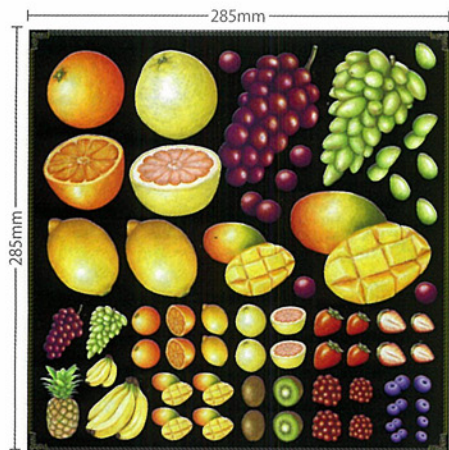

チョークアートをシールにしました。ブラックボードヘデコレーションとしての使用。
何度か貼り直しも可能で、素敵なディスプレイができます。

再剥離

長期間貼ったままだと、
剥がれにくくなりますので
ご注意ください。

size/285×285mm

1枚 ¥998

※1枚1シート入 (本体価格 ¥950)

ミドル(Mサイズ)シリーズ

スタンダード(Lサイズ)サイズを小さくして、いろいろな柄を1枚にまとめました。

Middle

このページの掲載商品はヤマウチヒロミデザインによるものです。

ミドルフルーツ①

■商品NO.4881
JAN4539681048811

ミドルフルーツ②

■商品NO.4882
JAN4539681048828

ミドルベジタブル①

■商品NO.4883
JAN4539681048835