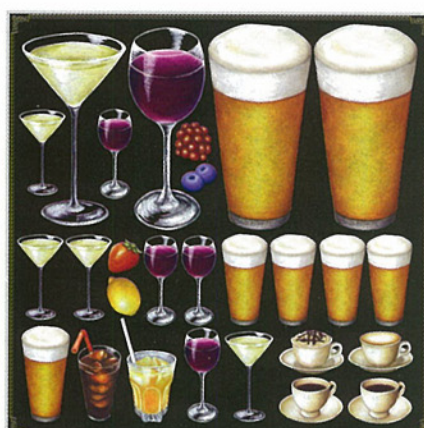

ミドルドリンク②

■商品NO.4893
JAN4539681048934