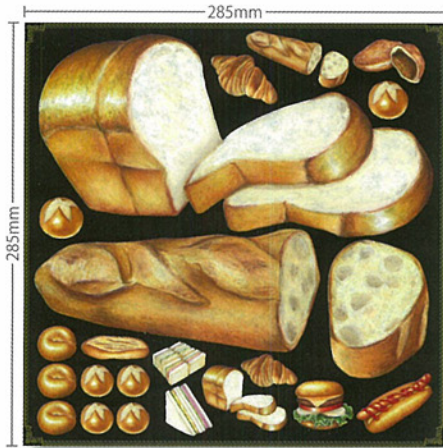

チョコレートシートにしました。ブラックボードヘデコレーションとしての使用。
何度か貼り直しも可能で、素敵なディスプレイができます。

再剥離

長期間貼ったままだと、
剥がれにくくなりますので
ご注意ください。

size/285×285mm

1枚 ¥998

※枚1シート入 (本体価格¥950)

スタンダード(Lサイズ)シリーズ パン&イタリアン

スタンダード(Lサイズ)とプチサイズ(SSサイズ)が入ったベーシックなセットです。

Standard

このページの掲載商品はヤマウチヒロミデザインによるものです。

スタンダードパン①

■商品NO.4862
JAN4539681048620