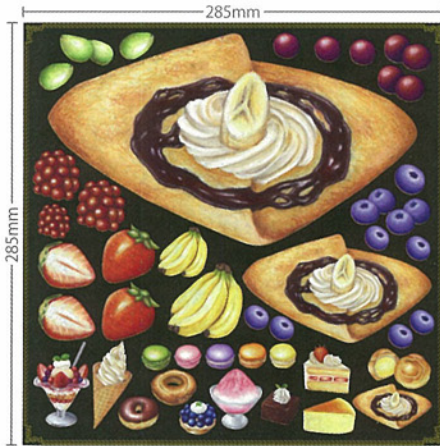

スタンダード(Lサイズ)シリーズ スイーツ&ドリンク

スタンダード(Lサイズ)とプチサイズ(SSサイズ)が入ったベーシックなセットです。

Standard

このページの掲載商品はヤマウチヒロミデザインによるものです。

スタンダードスイーツ① ■商品NO.4856
JAN4539681048569

スタンダードスイーツ② ■商品NO.4857
JAN4539681048576

スタンダードスイーツ③ ■商品NO.4858
JAN4539681048583