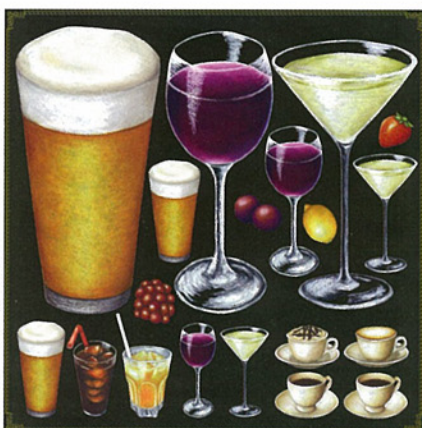

スタンダード(Lサイズ)シリーズ スイーツ&ドリンク

スタンダード(Lサイズ)とプチサイズ(SSサイズ)が入ったベーシックなセットです。

Standard

このページの掲載商品はヤマウチヒロミデザインによるものです。

スタンダードスイーツ① ■商品NO.4856
JAN4539681048569

スタンダードスイーツ② ■商品NO.4857
JAN4539681048576

スタンダードスイーツ③ ■商品NO.4858
JAN4539681048583

スタンダードスイーツ④ ■商品NO.4859
JAN4539681048590

スタンダードスイーツ⑤ ■商品NO.4860
JAN4539681048606

スタンダードスイーツ⑥ ■商品NO.4861
JAN4539681048613

スタンダードドリンク① ■商品NO.4866
JAN4539681048668

スタンダードドリンク② ■商品NO.4867
JAN4539681048675

スタンダードドリンク③ ■商品NO.4868
JAN4539681048682