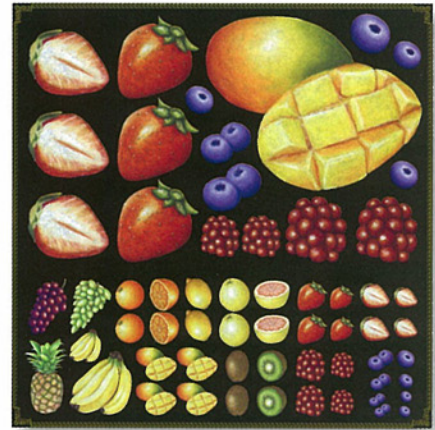

チョコレートにシールにしました。ブラックボードヘデコレーションとしての使用。
何度か貼り直しも可能で、素敵なディスプレイができます。

再剥離

size/285×285mm

1枚 ¥998

※1枚1シート入 (本体価格 ¥950)

長期間貼ったままだと、
剥がれにくくなりますの
でご注意ください。

スタンダード(Lサイズ)シリーズ フルーツ&ベジタブル

スタンダード(Lサイズ)とプチサイズ(SSサイズ)が入ったベーシックなセットです。

Standard

このページの掲載商品はヤマウチヒロミデザインによるものです。

スタンダードフルーツ① ■商品NO.4851
JAN4539681048514

スタンダードフルーツ② ■商品NO.4852
JAN4539681048521

スタンダードフルーツ③ ■商品NO.4853
JAN4539681048538

スタンダードフルーツ④ ■商品NO.4854
JAN4539681048545

スタンダードフルーツ⑤ ■商品NO.4855
JAN4539681048552