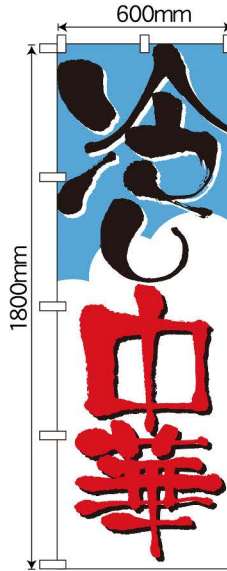

冷し中華はじめました

サイズ：W600×H1800mm 素材：ポリエステル製

むしむし暑～い夏には、さっぱり涼しい冷し中華が食べたくなりますね！
ぜひ、こののぼりでアピールしましょう。

商品No.68134
N1枚 ¥1,200
通常在庫品 (+消費税)

商品No.2120
N1枚 ¥2,800
通常在庫品 (+消費税)

商品No.611
N1枚 ¥2,800
通常在庫品 (+消費税)

商品No.5021
N1枚 ¥3,400
通常在庫品 (+消費税)