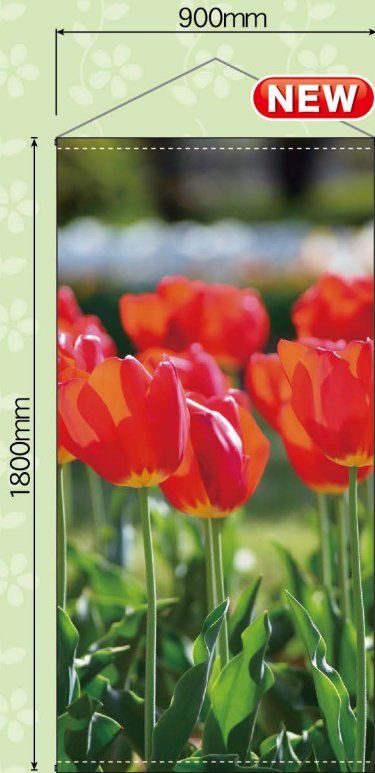

# 植物タペストリー

植物の写真のタペストリーをご用意致しました。

サイズ:W900×H1800mm  
 仕立て:上下棒袋 30mm パイプ・上部紐付き  
 素材:ポリエステル製(防災)

**N1枚 ¥3,800**  
 ★3受注生産 (+消費税)

商品No.44541

商品No.44542

商品No.44543

商品No.44544